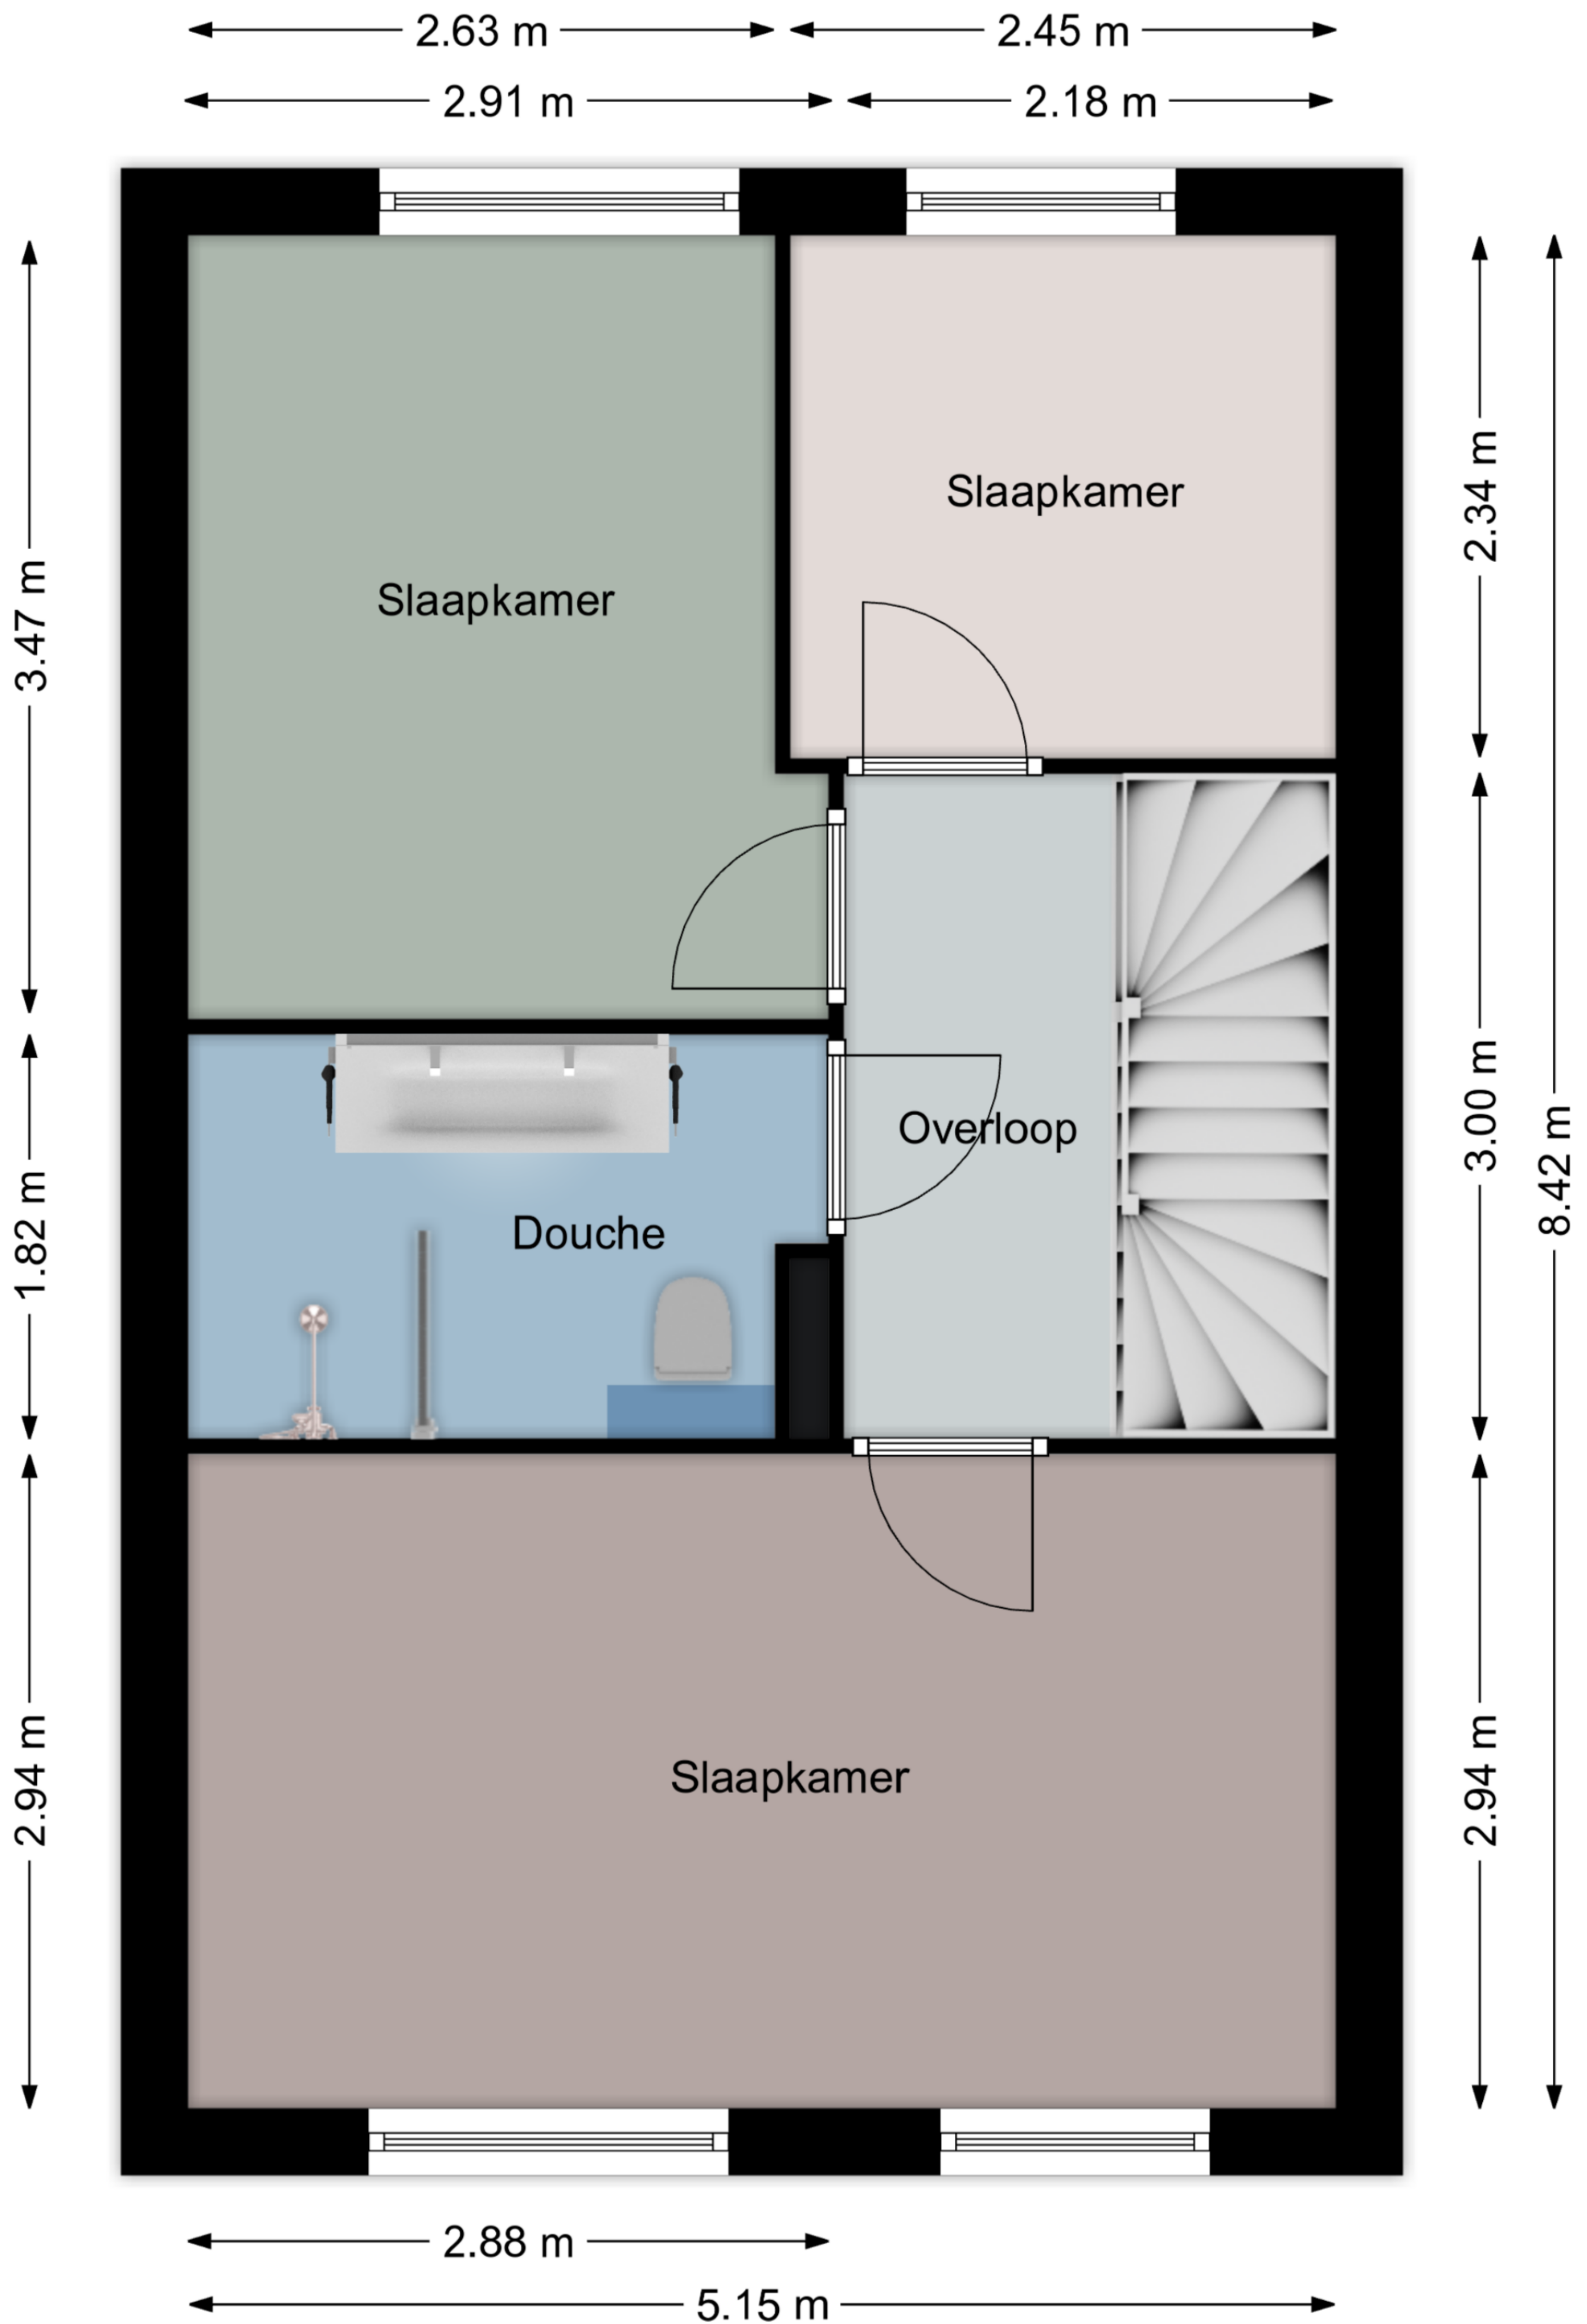

Aan de maatvoering in deze plattegrond kunnen geen rechten worden ontleend.

Sanitair, keuken en/of kasten zijn globaal ingetekend en kunnen verschillen met de werkelijkheid.
De plattegronden zijn opgesteld voor indicatieve doeleinden.

Aan de maatvoering in deze plattegrond kunnen geen rechten worden ontleend.

Sanitair en/of keuken zijn globaal ingetekend en kunnen verschillen met de werkelijkheid.
De plattegronden zijn opgesteld voor indicatieve doeleinden.

← 3.66 m →