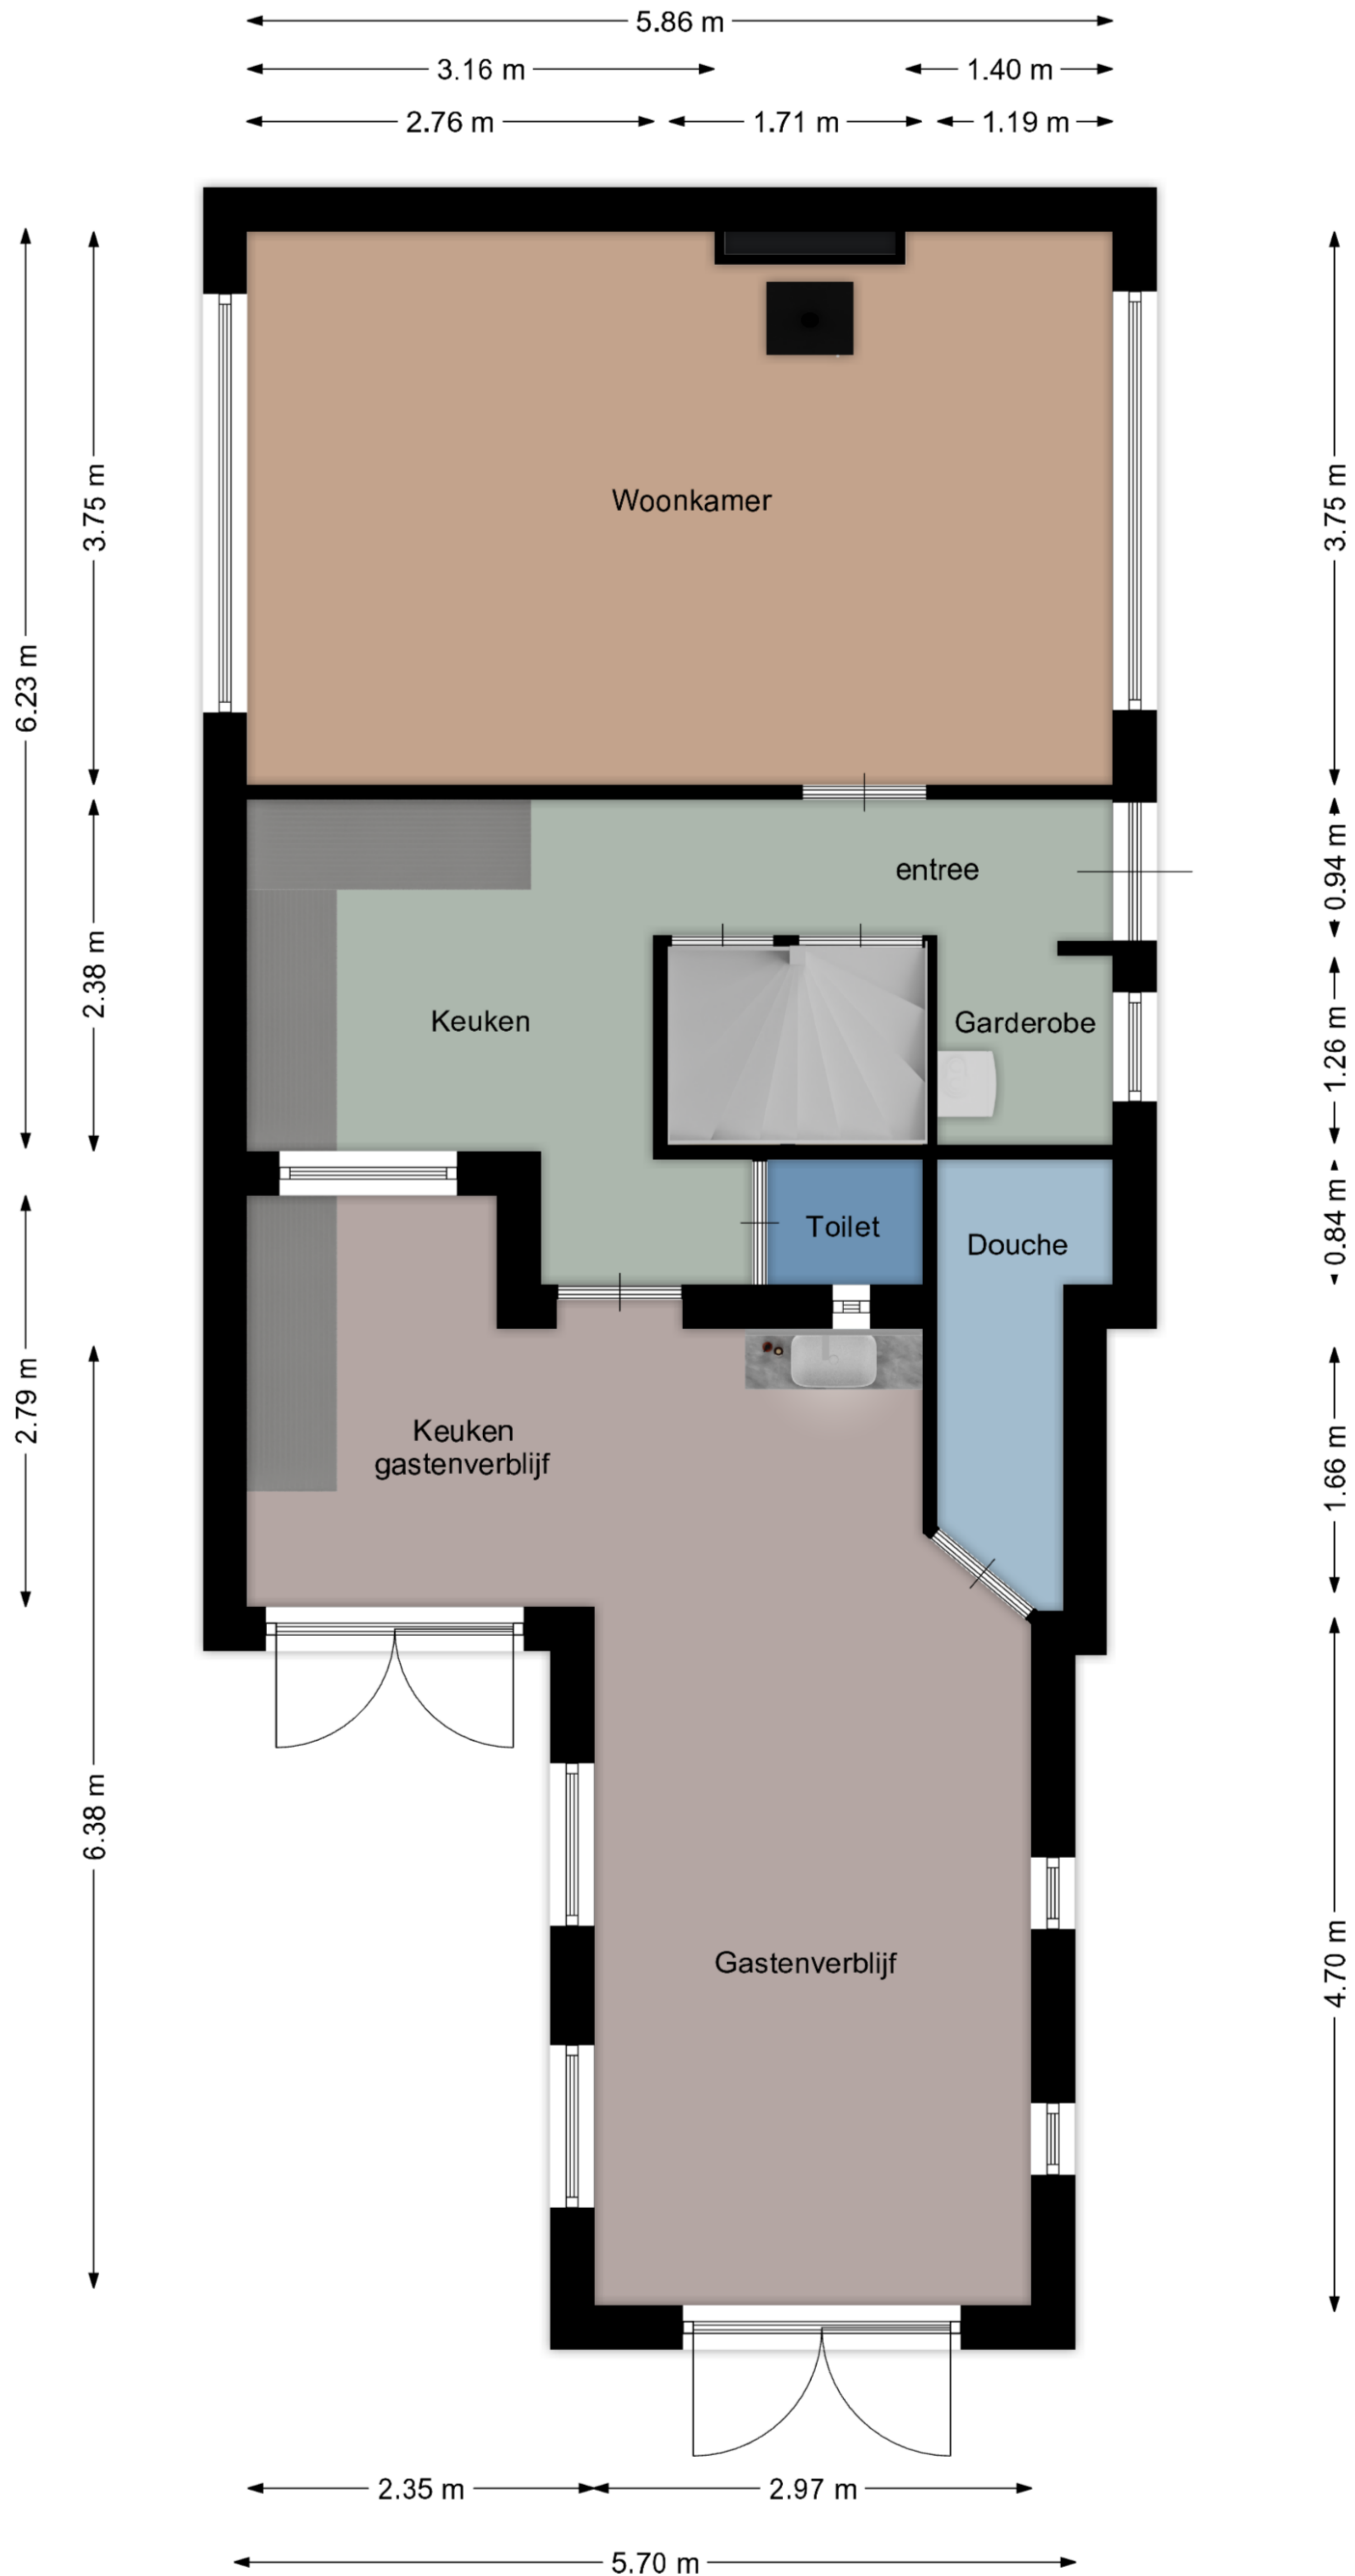

Aan de maatvoering in deze plattegrond kunnen geen rechten worden ontleend.

Sanitair, keuken en/of kasten zijn globaal ingetekend en kunnen verschillen met de werkelijkheid.  
De plattegronden zijn opgesteld voor indicatieve doeleinden.

6.34 m

3.09 m 3.18 m

1,5h 4.28 m 1,5h