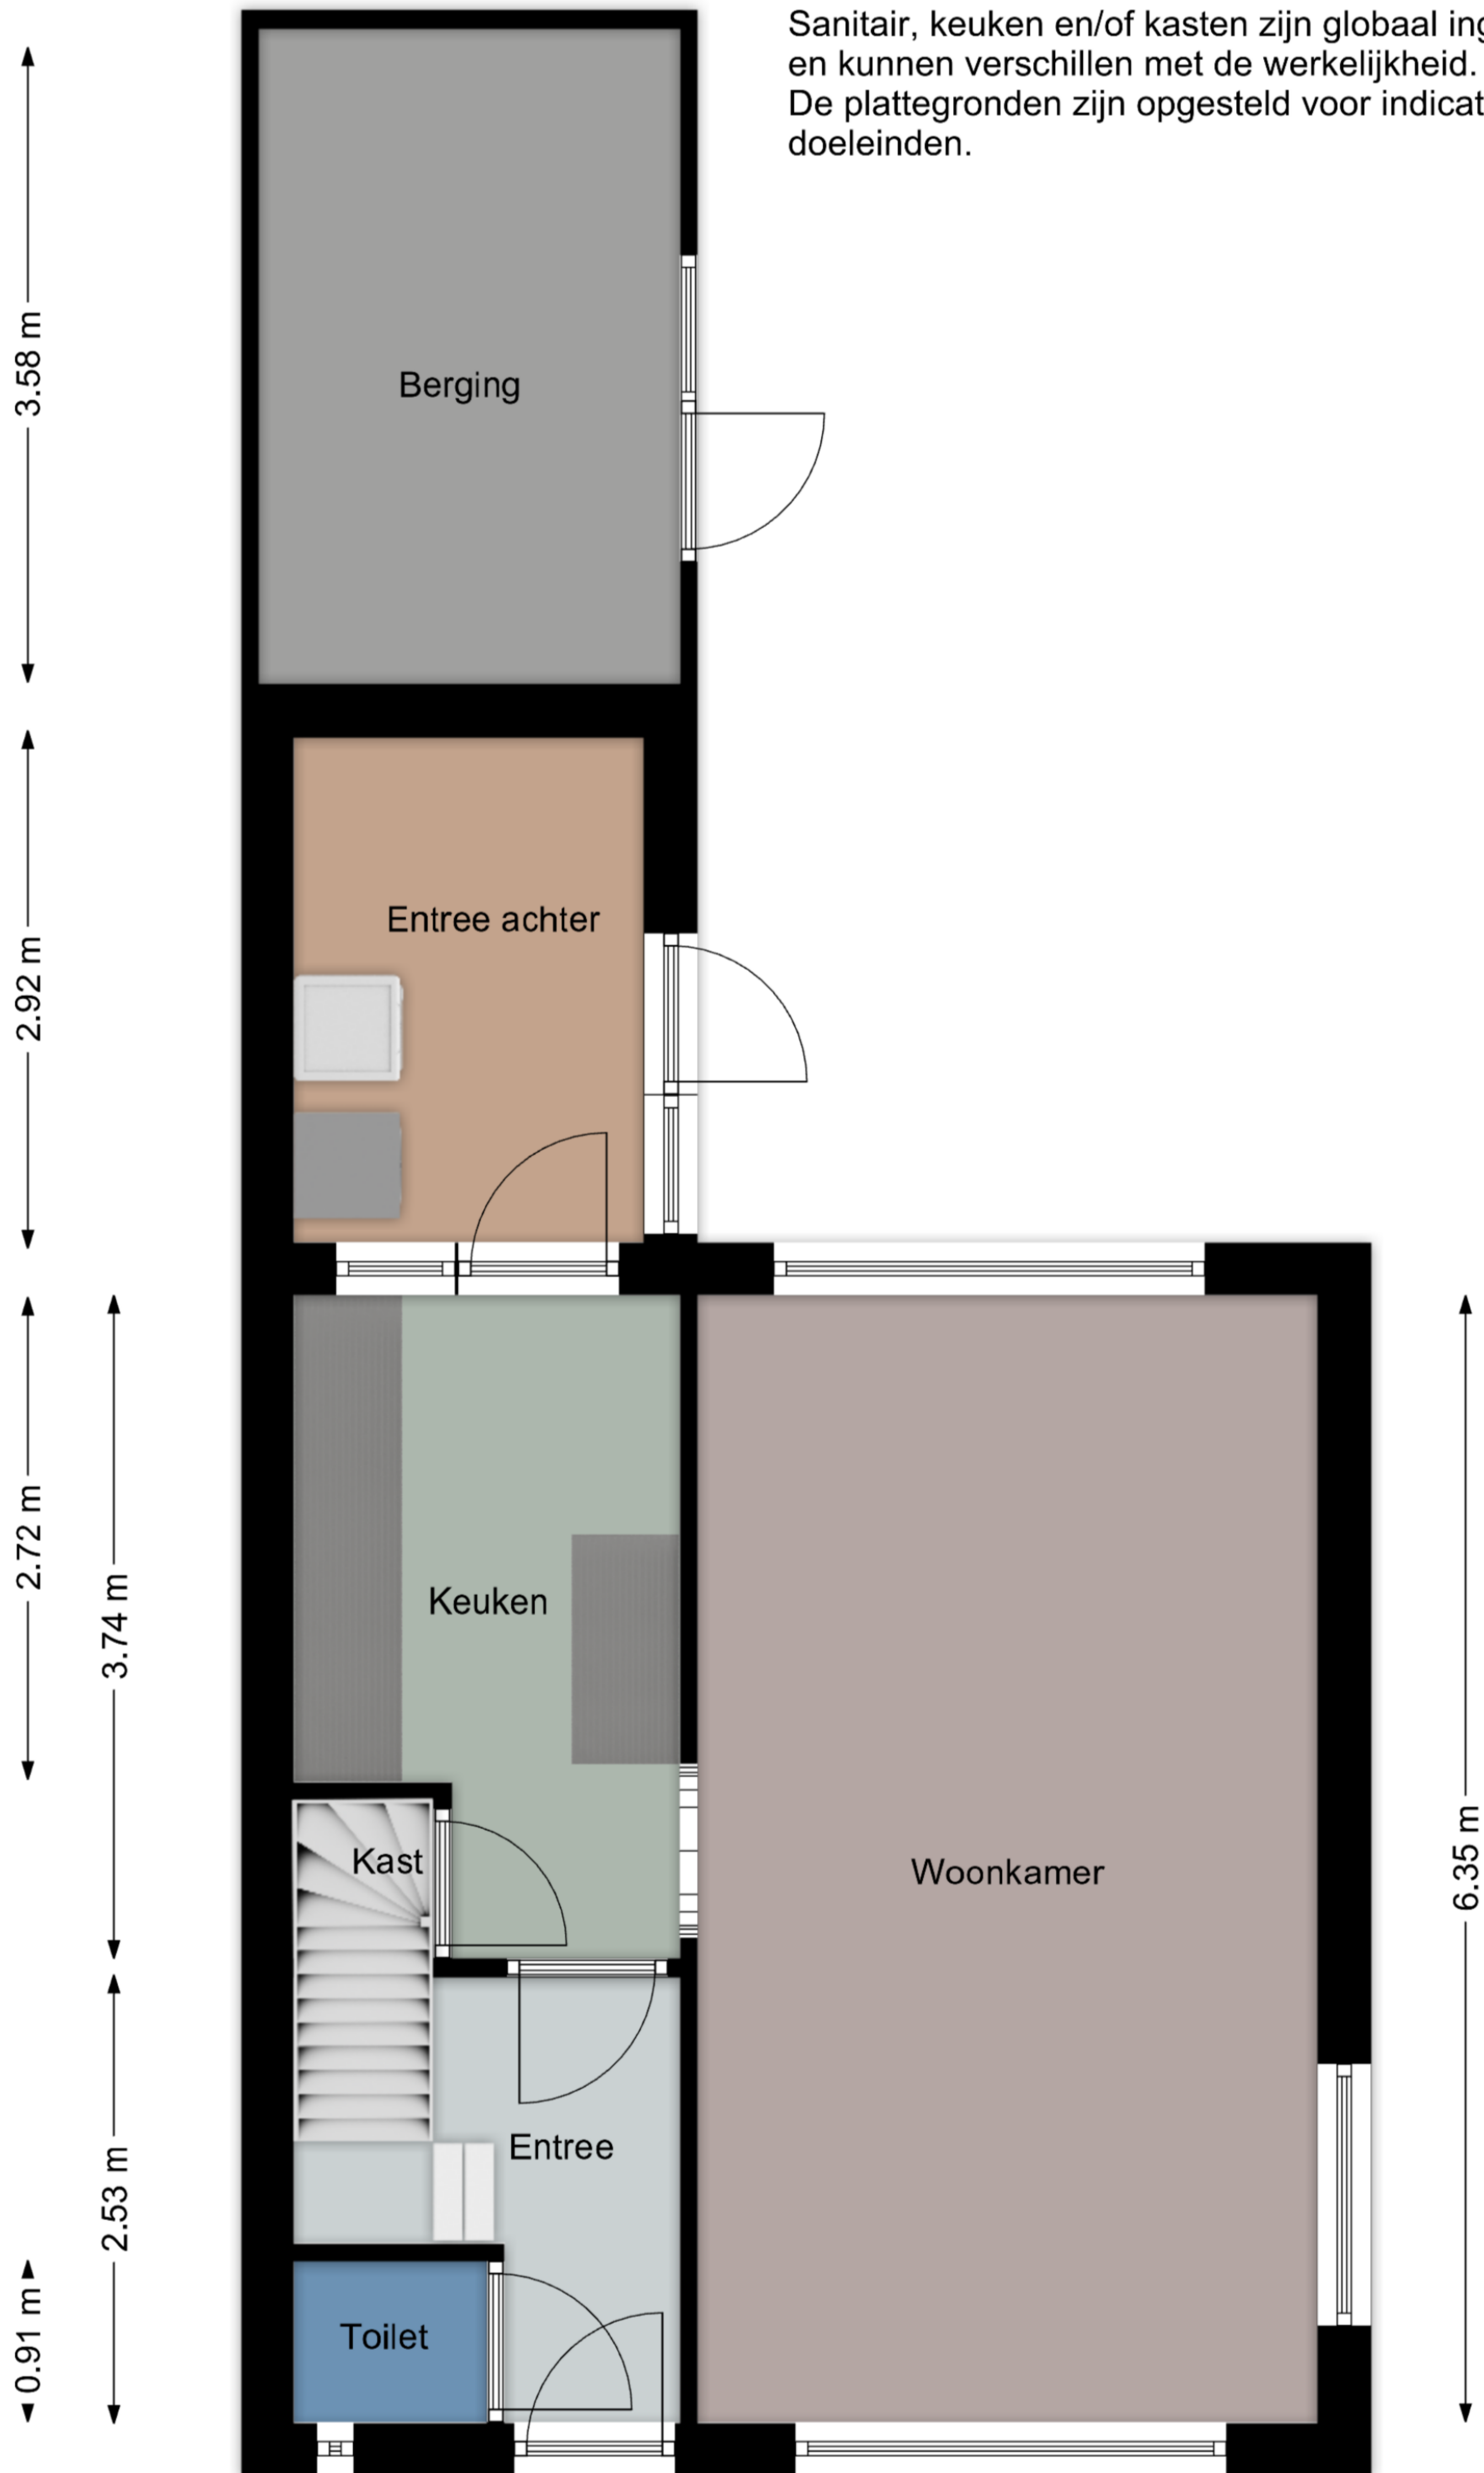

← 2.18 m →
← 1.93 m →

Aan de maatvoering in deze plattegrond kunnen geen rechten worden ontleend.

Sanitair, keuken en/of kasten zijn globaal ingetekend en kunnen verschillen met de werkelijkheid. De plattegronden zijn opgesteld voor indicatieve doeleinden.

← 2.20 m →

← 1.09 m → ← 0.89 m → ← 3.47 m →

← 5.79 m →

Aan de maatvoering in deze plattegrond kunnen geen rechten worden ontleend.

Sanitair, keuken en/of kasten zijn globaal ingetekend en kunnen verschillen met de werkelijkheid.
De plattegronden zijn opgesteld voor indicatieve doeleinden.