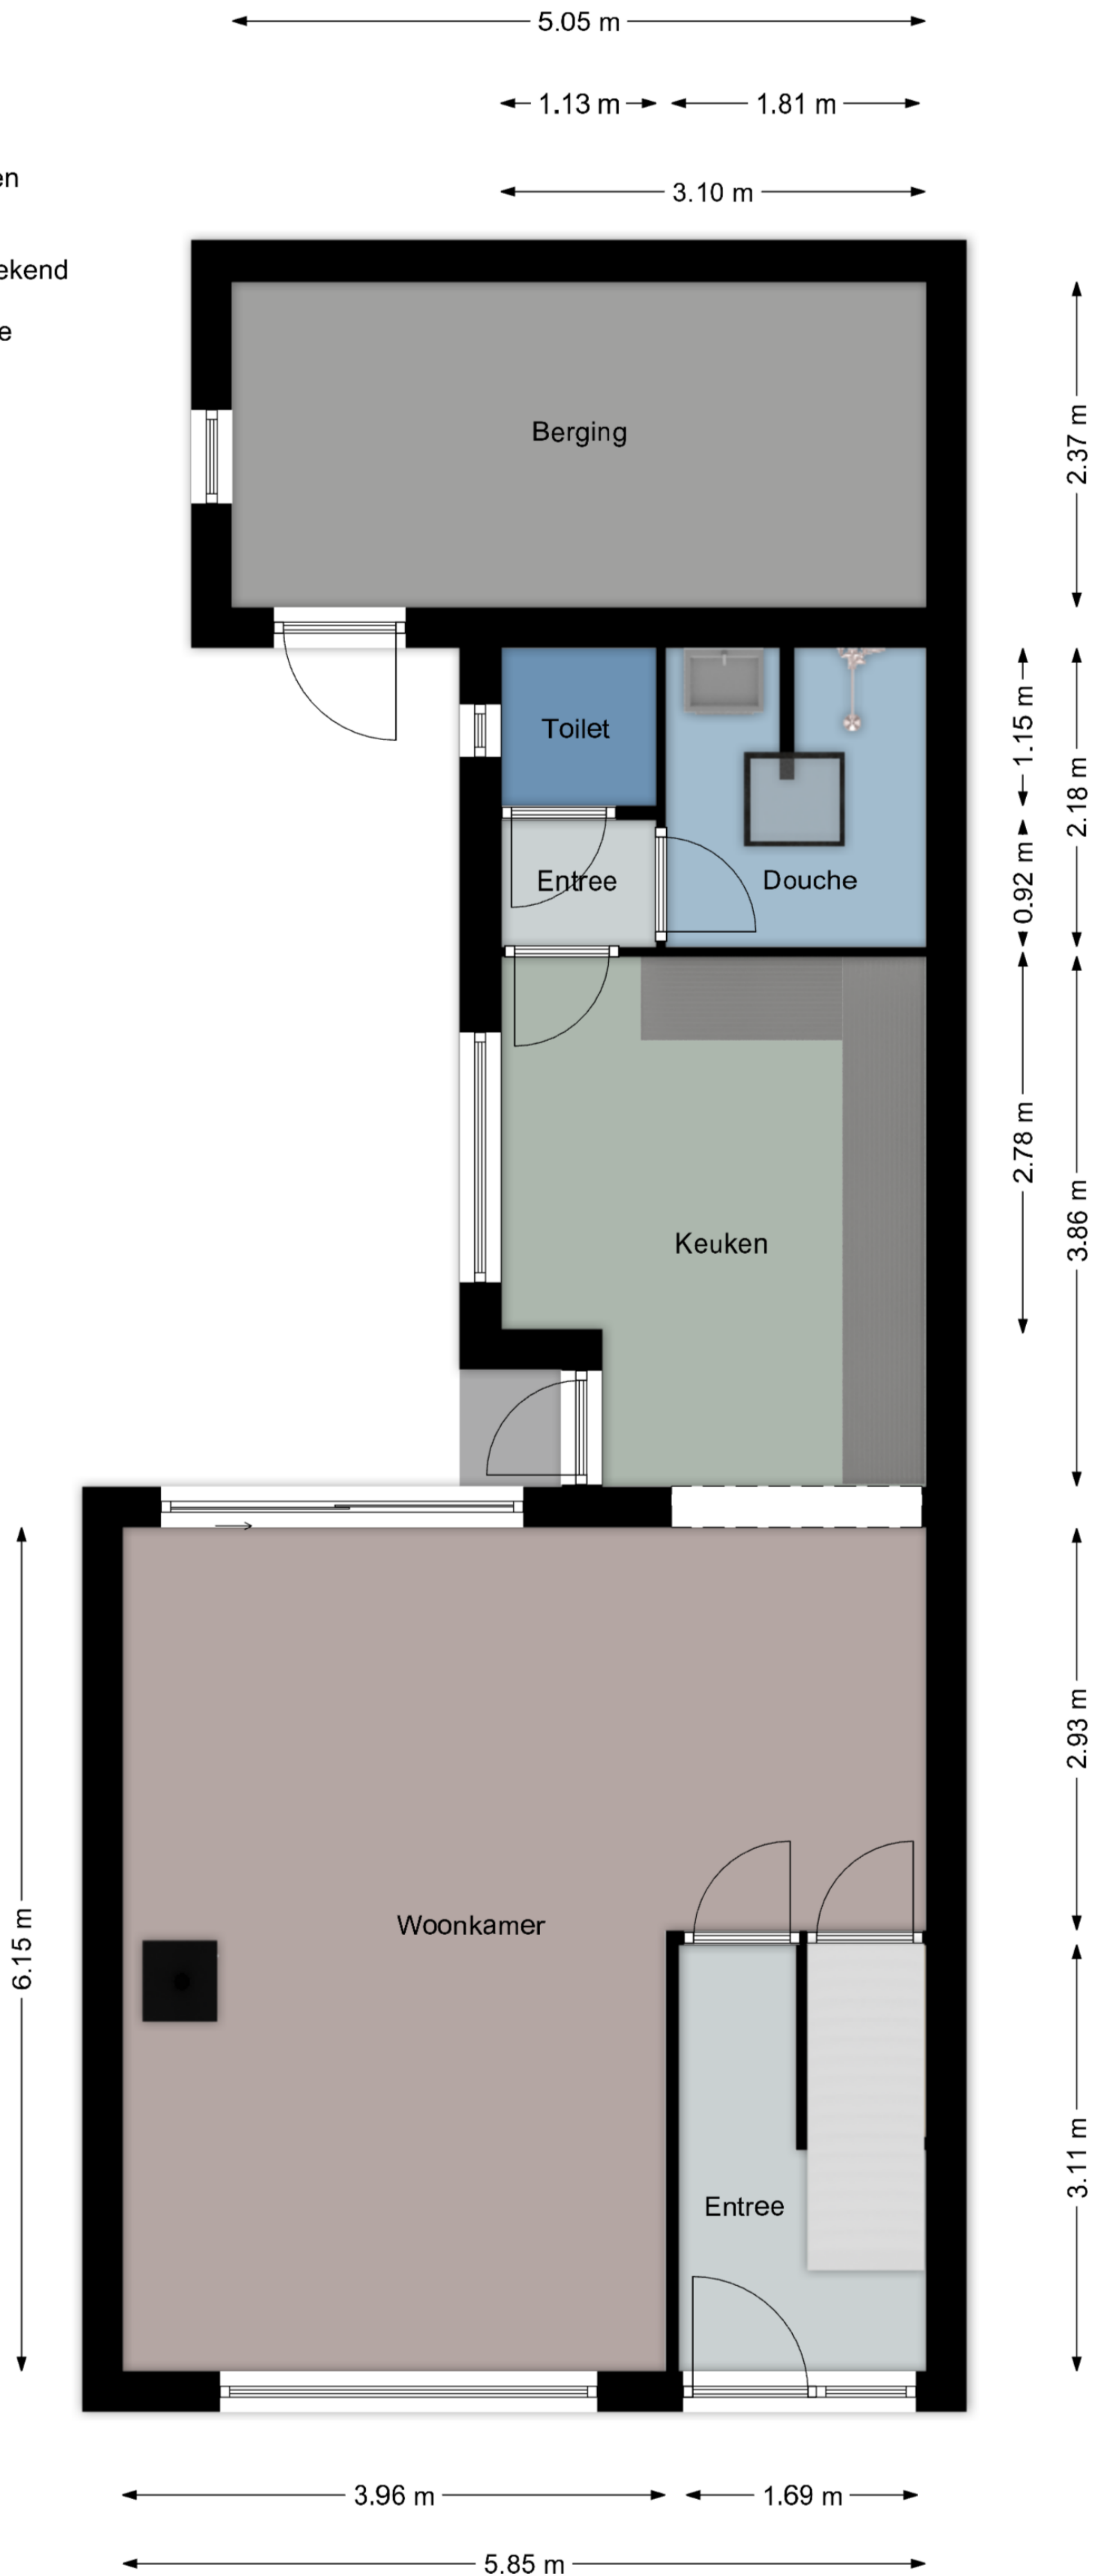

Aan de maatvoering in deze plattegrond kunnen geen rechten worden ontleend.

Sanitair, keuken en/of kasten zijn globaal ingetekend en kunnen verschillen met de werkelijkheid.  
De plattegronden zijn opgesteld voor indicatieve doeleinden.

← 2.40 m → ← 2.23 m →

Aan de maatvoering in deze plattegrond kunnen geen rechten worden ontleend.

Sanitair, keuken en/of kasten zijn globaal ingetekend en kunnen verschillen met de werkelijkheid.  
De plattegronden zijn opgesteld voor indicatieve doeleinden.

← 5.21 m →