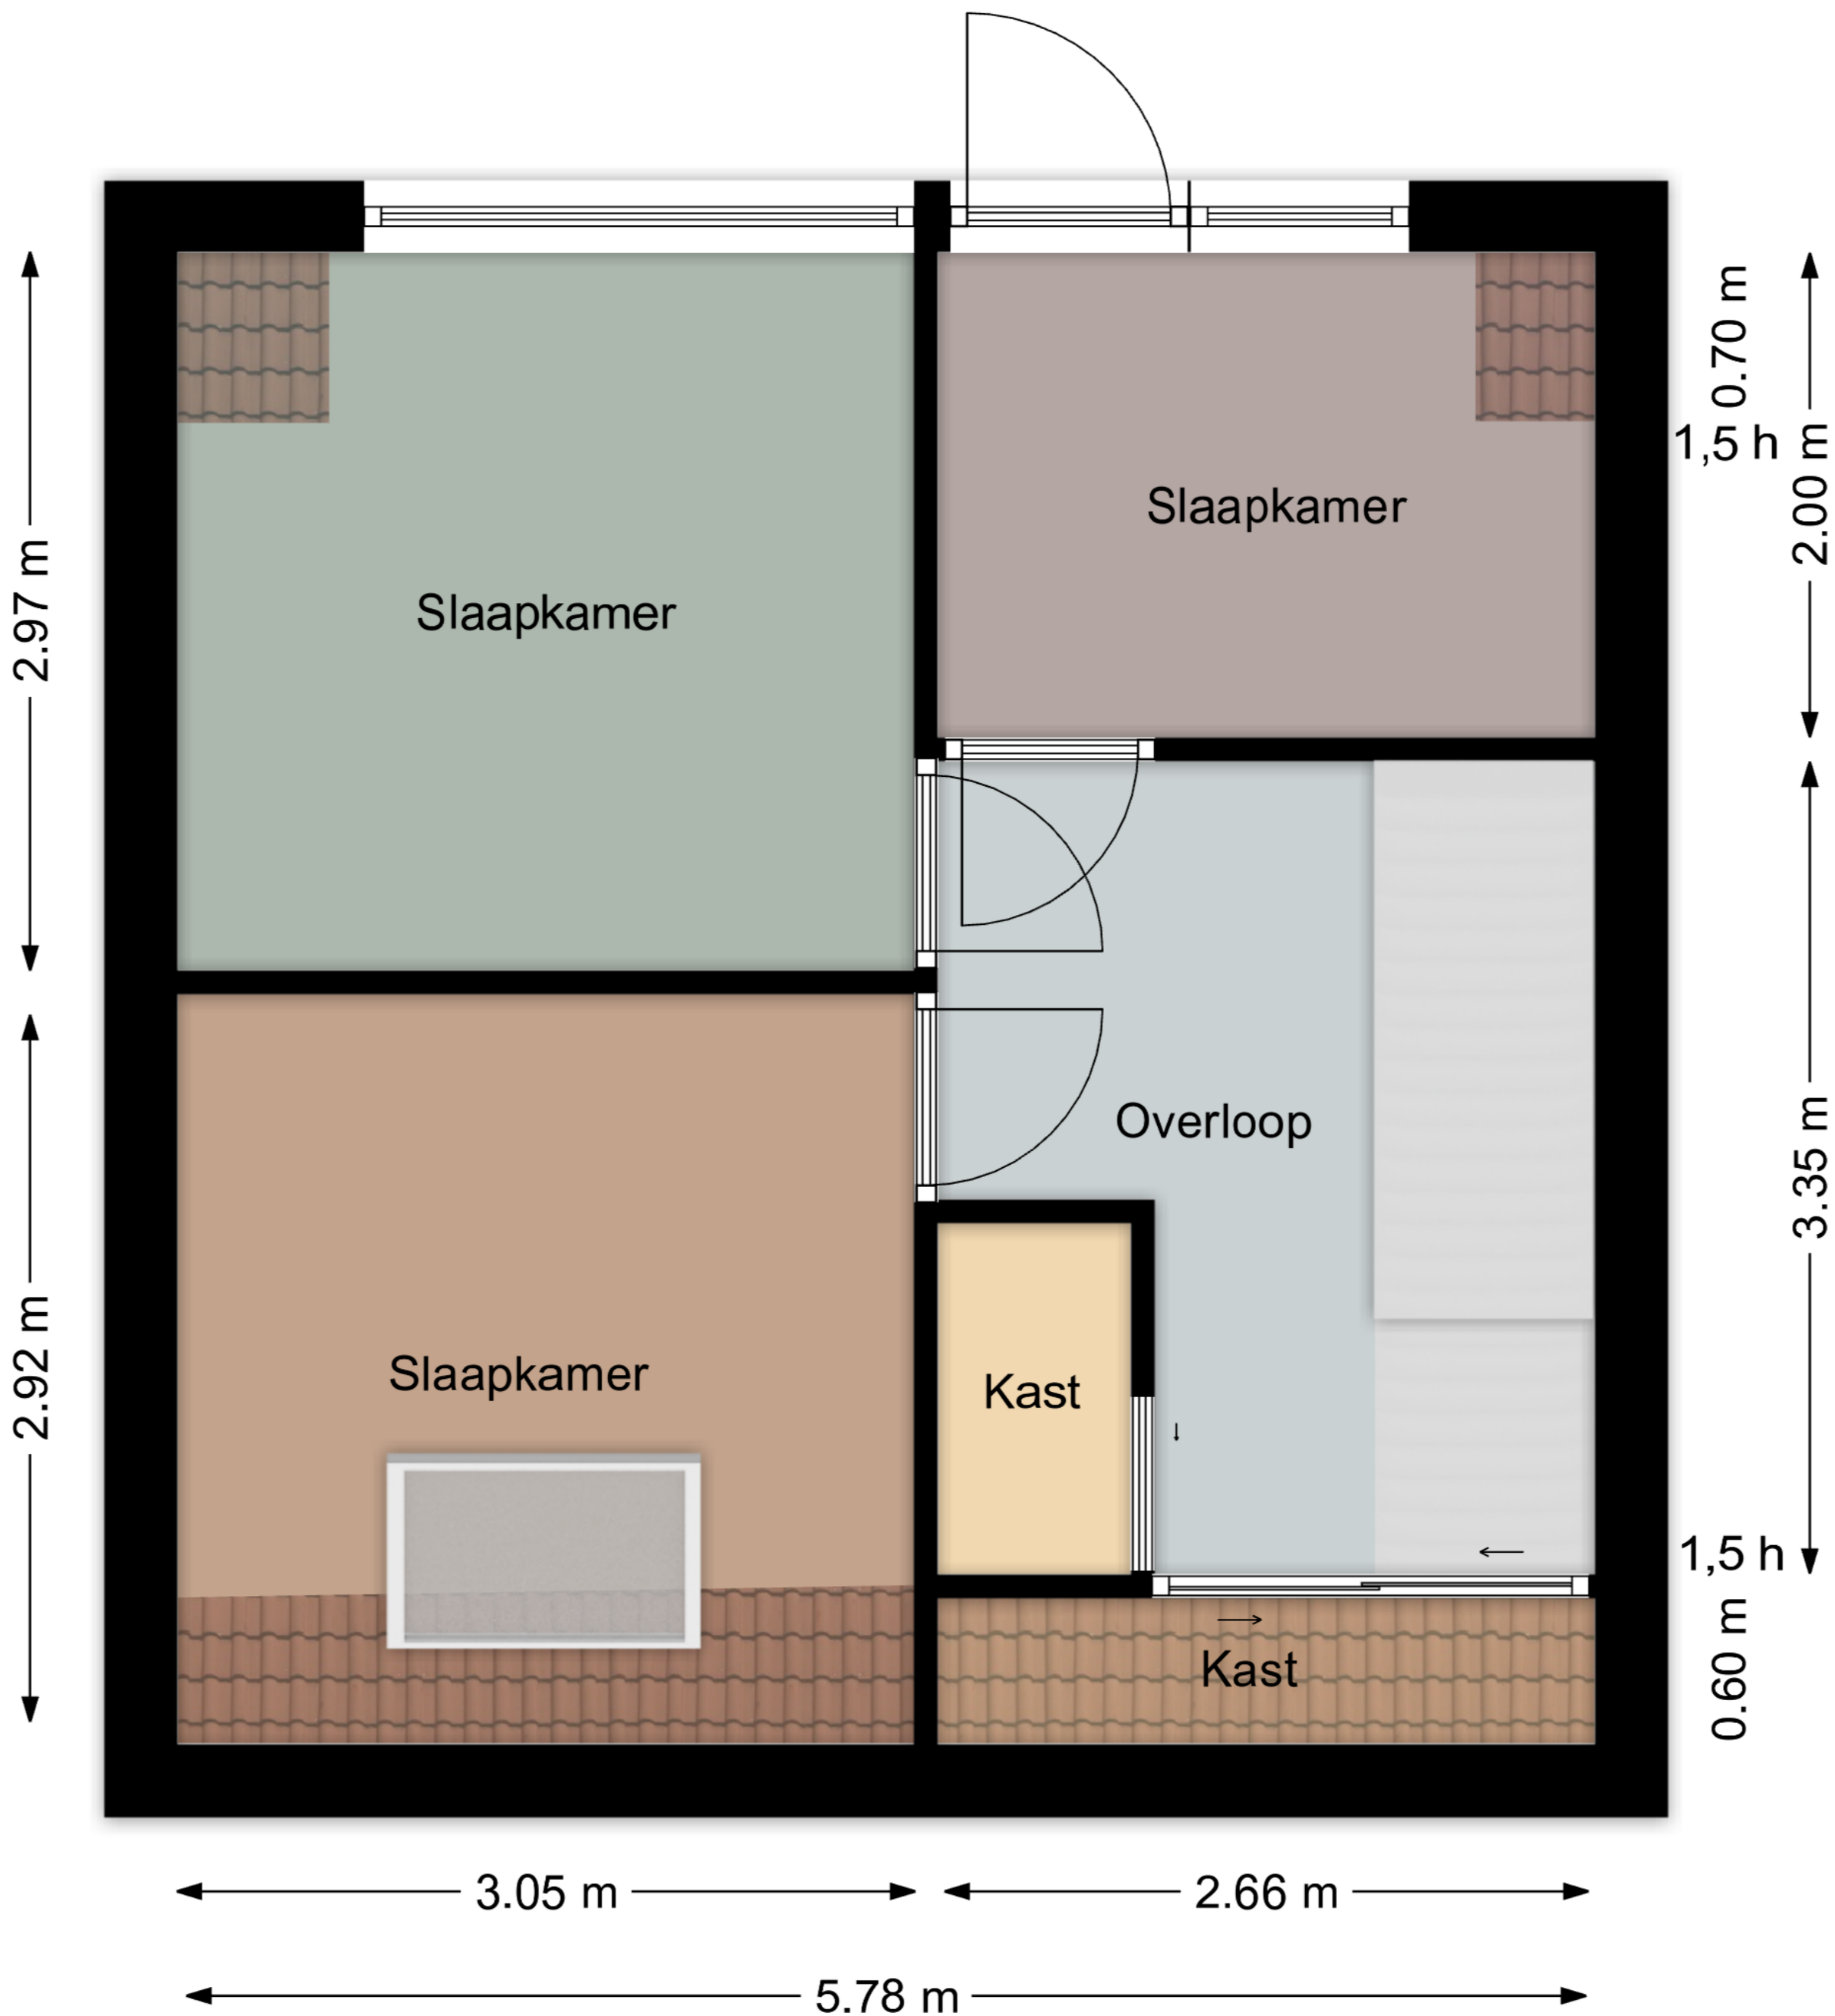

Aan de maatvoering in deze plattegrond kunnen geen rechten worden ontleend.

Sanitair, keuken en/of kasten zijn globaal ingetekend en kunnen verschillen met de werkelijkheid.  
De plattegronden zijn opgesteld voor indicatieve doeleinden.

← 2.40 m → ← 2.23 m →

Aan de maatvoering in deze plattegrond kunnen geen rechten worden ontleend.

Sanitair, keuken en/of kasten zijn globaal ingetekend en kunnen verschillen met de werkelijkheid.  
De plattegronden zijn opgesteld voor indicatieve doeleinden.

← 5.21 m →