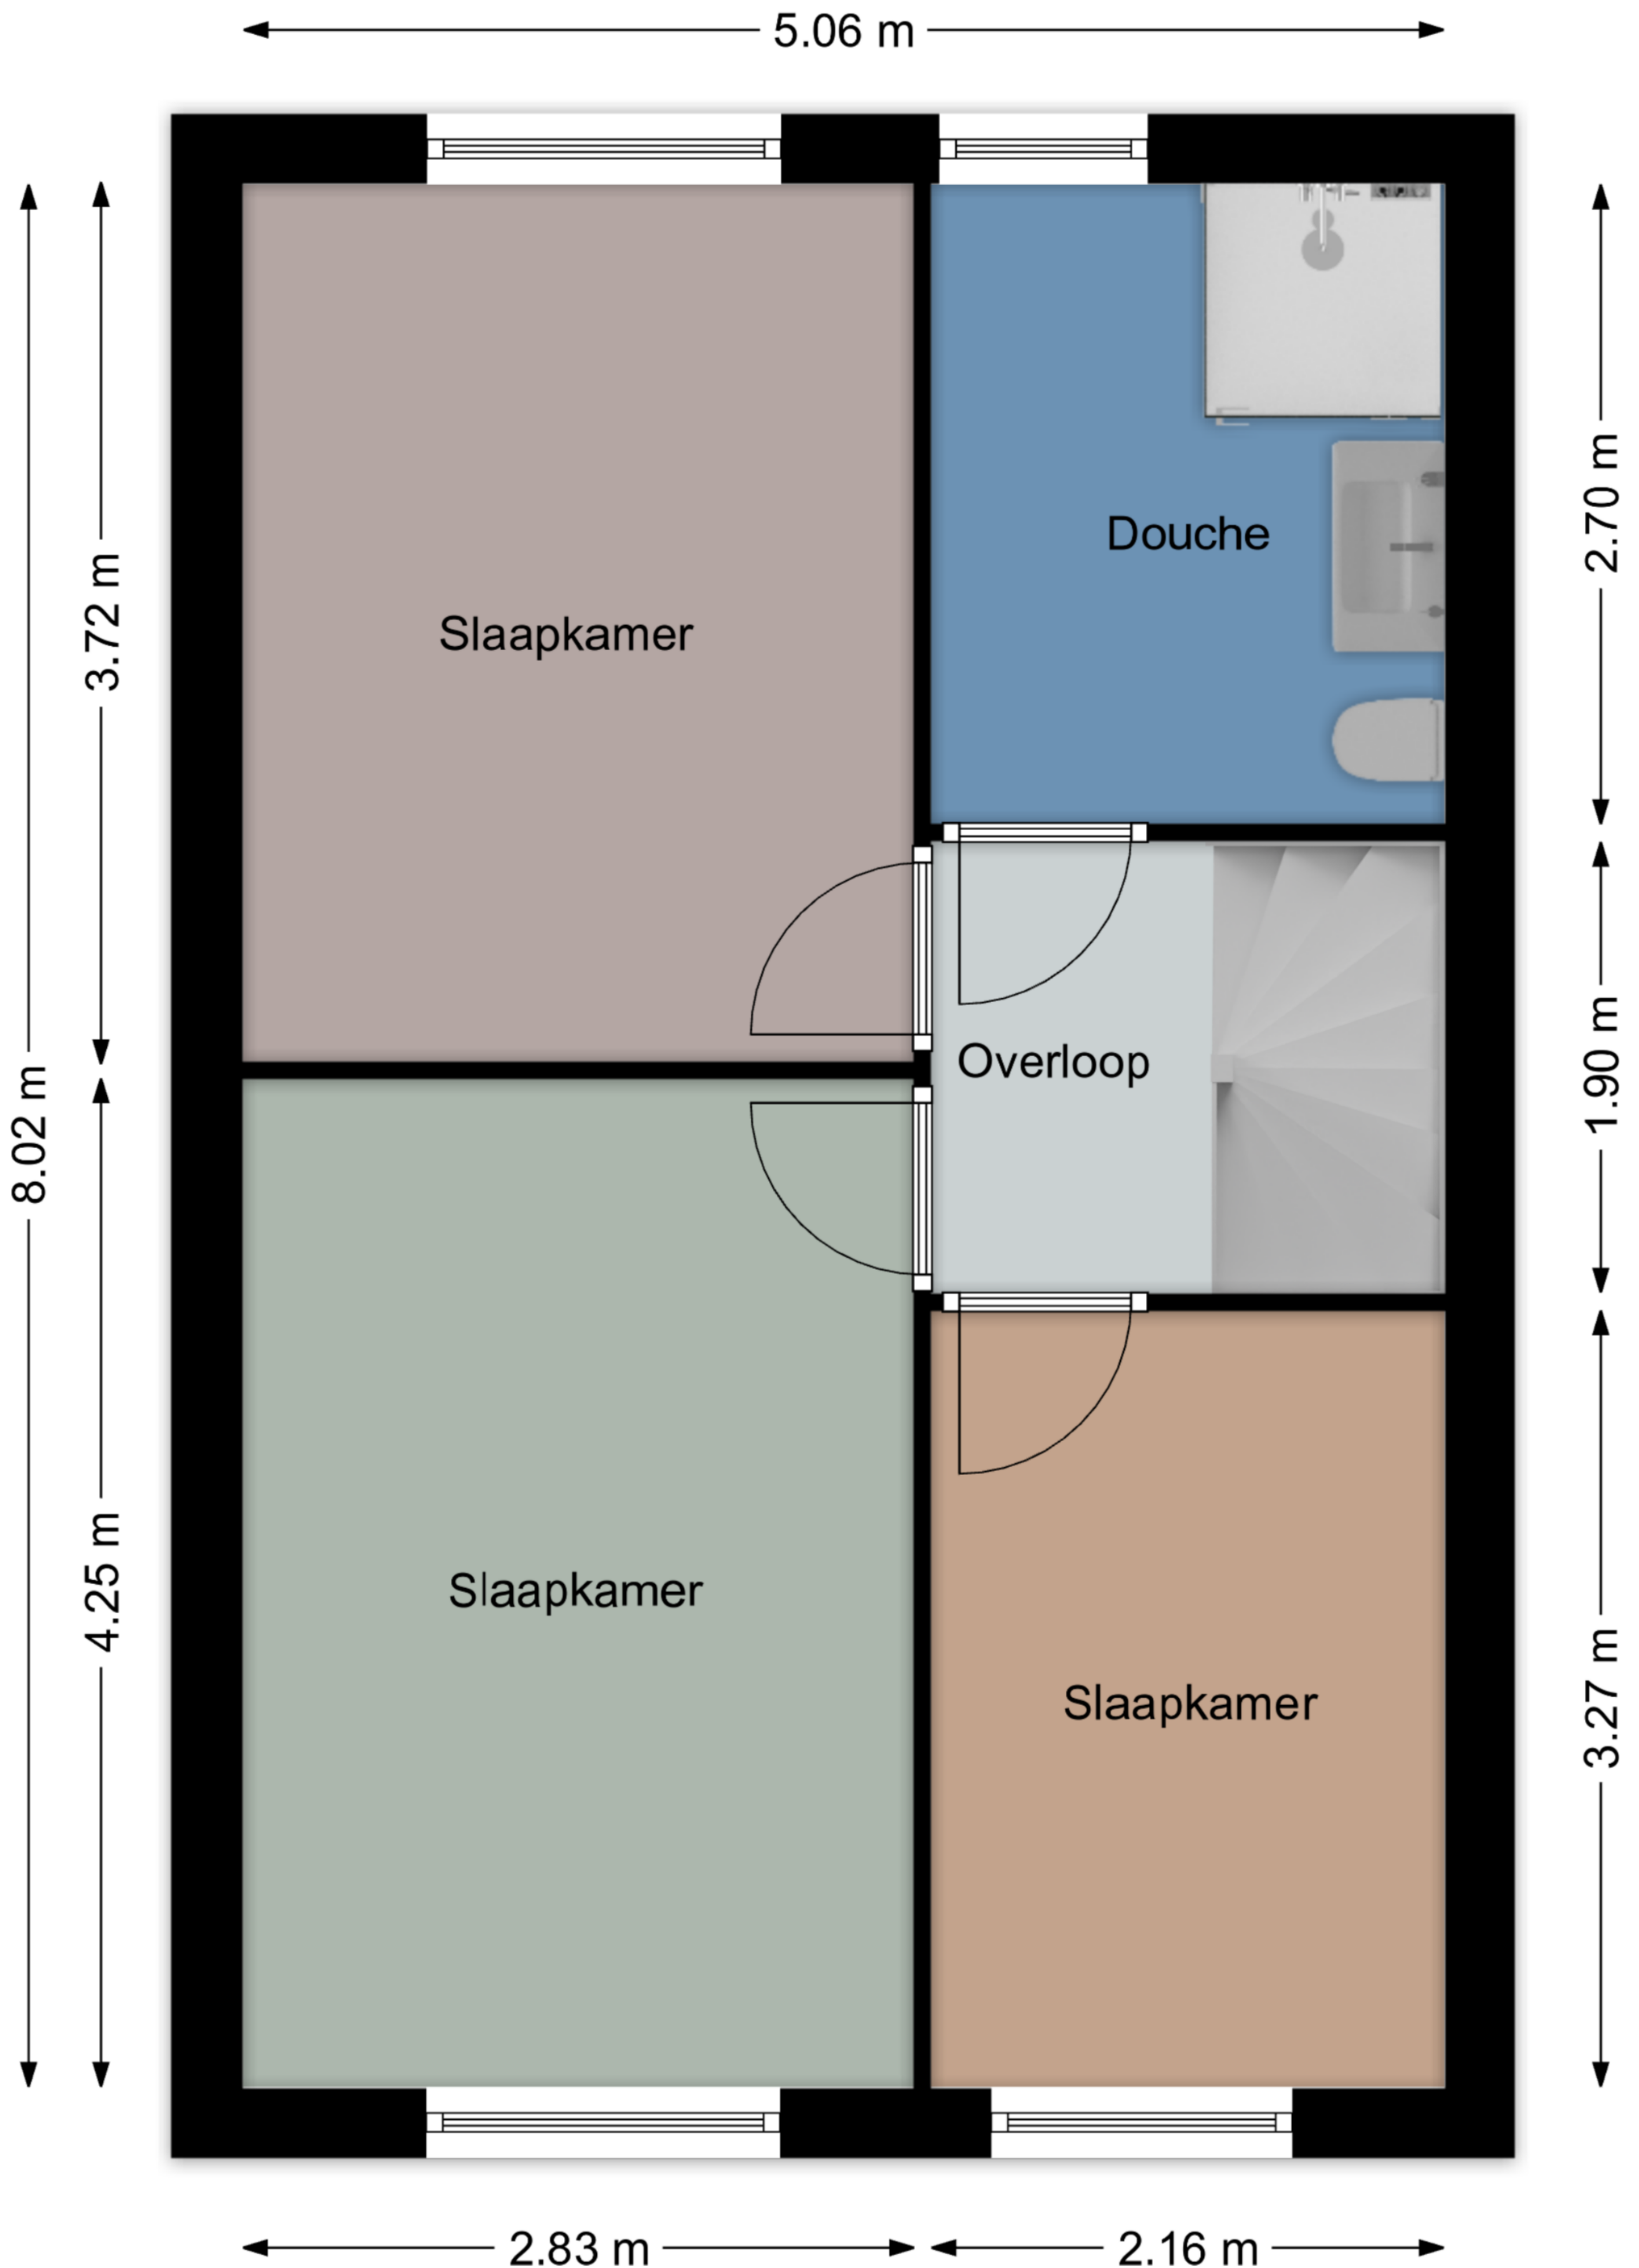

Aan de maatvoering in deze plattegrond kunnen geen rechten worden ontleend.

Sanitair, keuken en/of kasten zijn globaal ingetekend en kunnen verschillen met de werkelijkheid.
De plattegronden zijn opgesteld voor indicatieve doeleinden.

← 5.06 m →

← 2.03 m → ← 1.98 m →

↑ 4.30 m ↓

↑ 8.06 m ↓

← 2.47 m → ← 2.52 m →