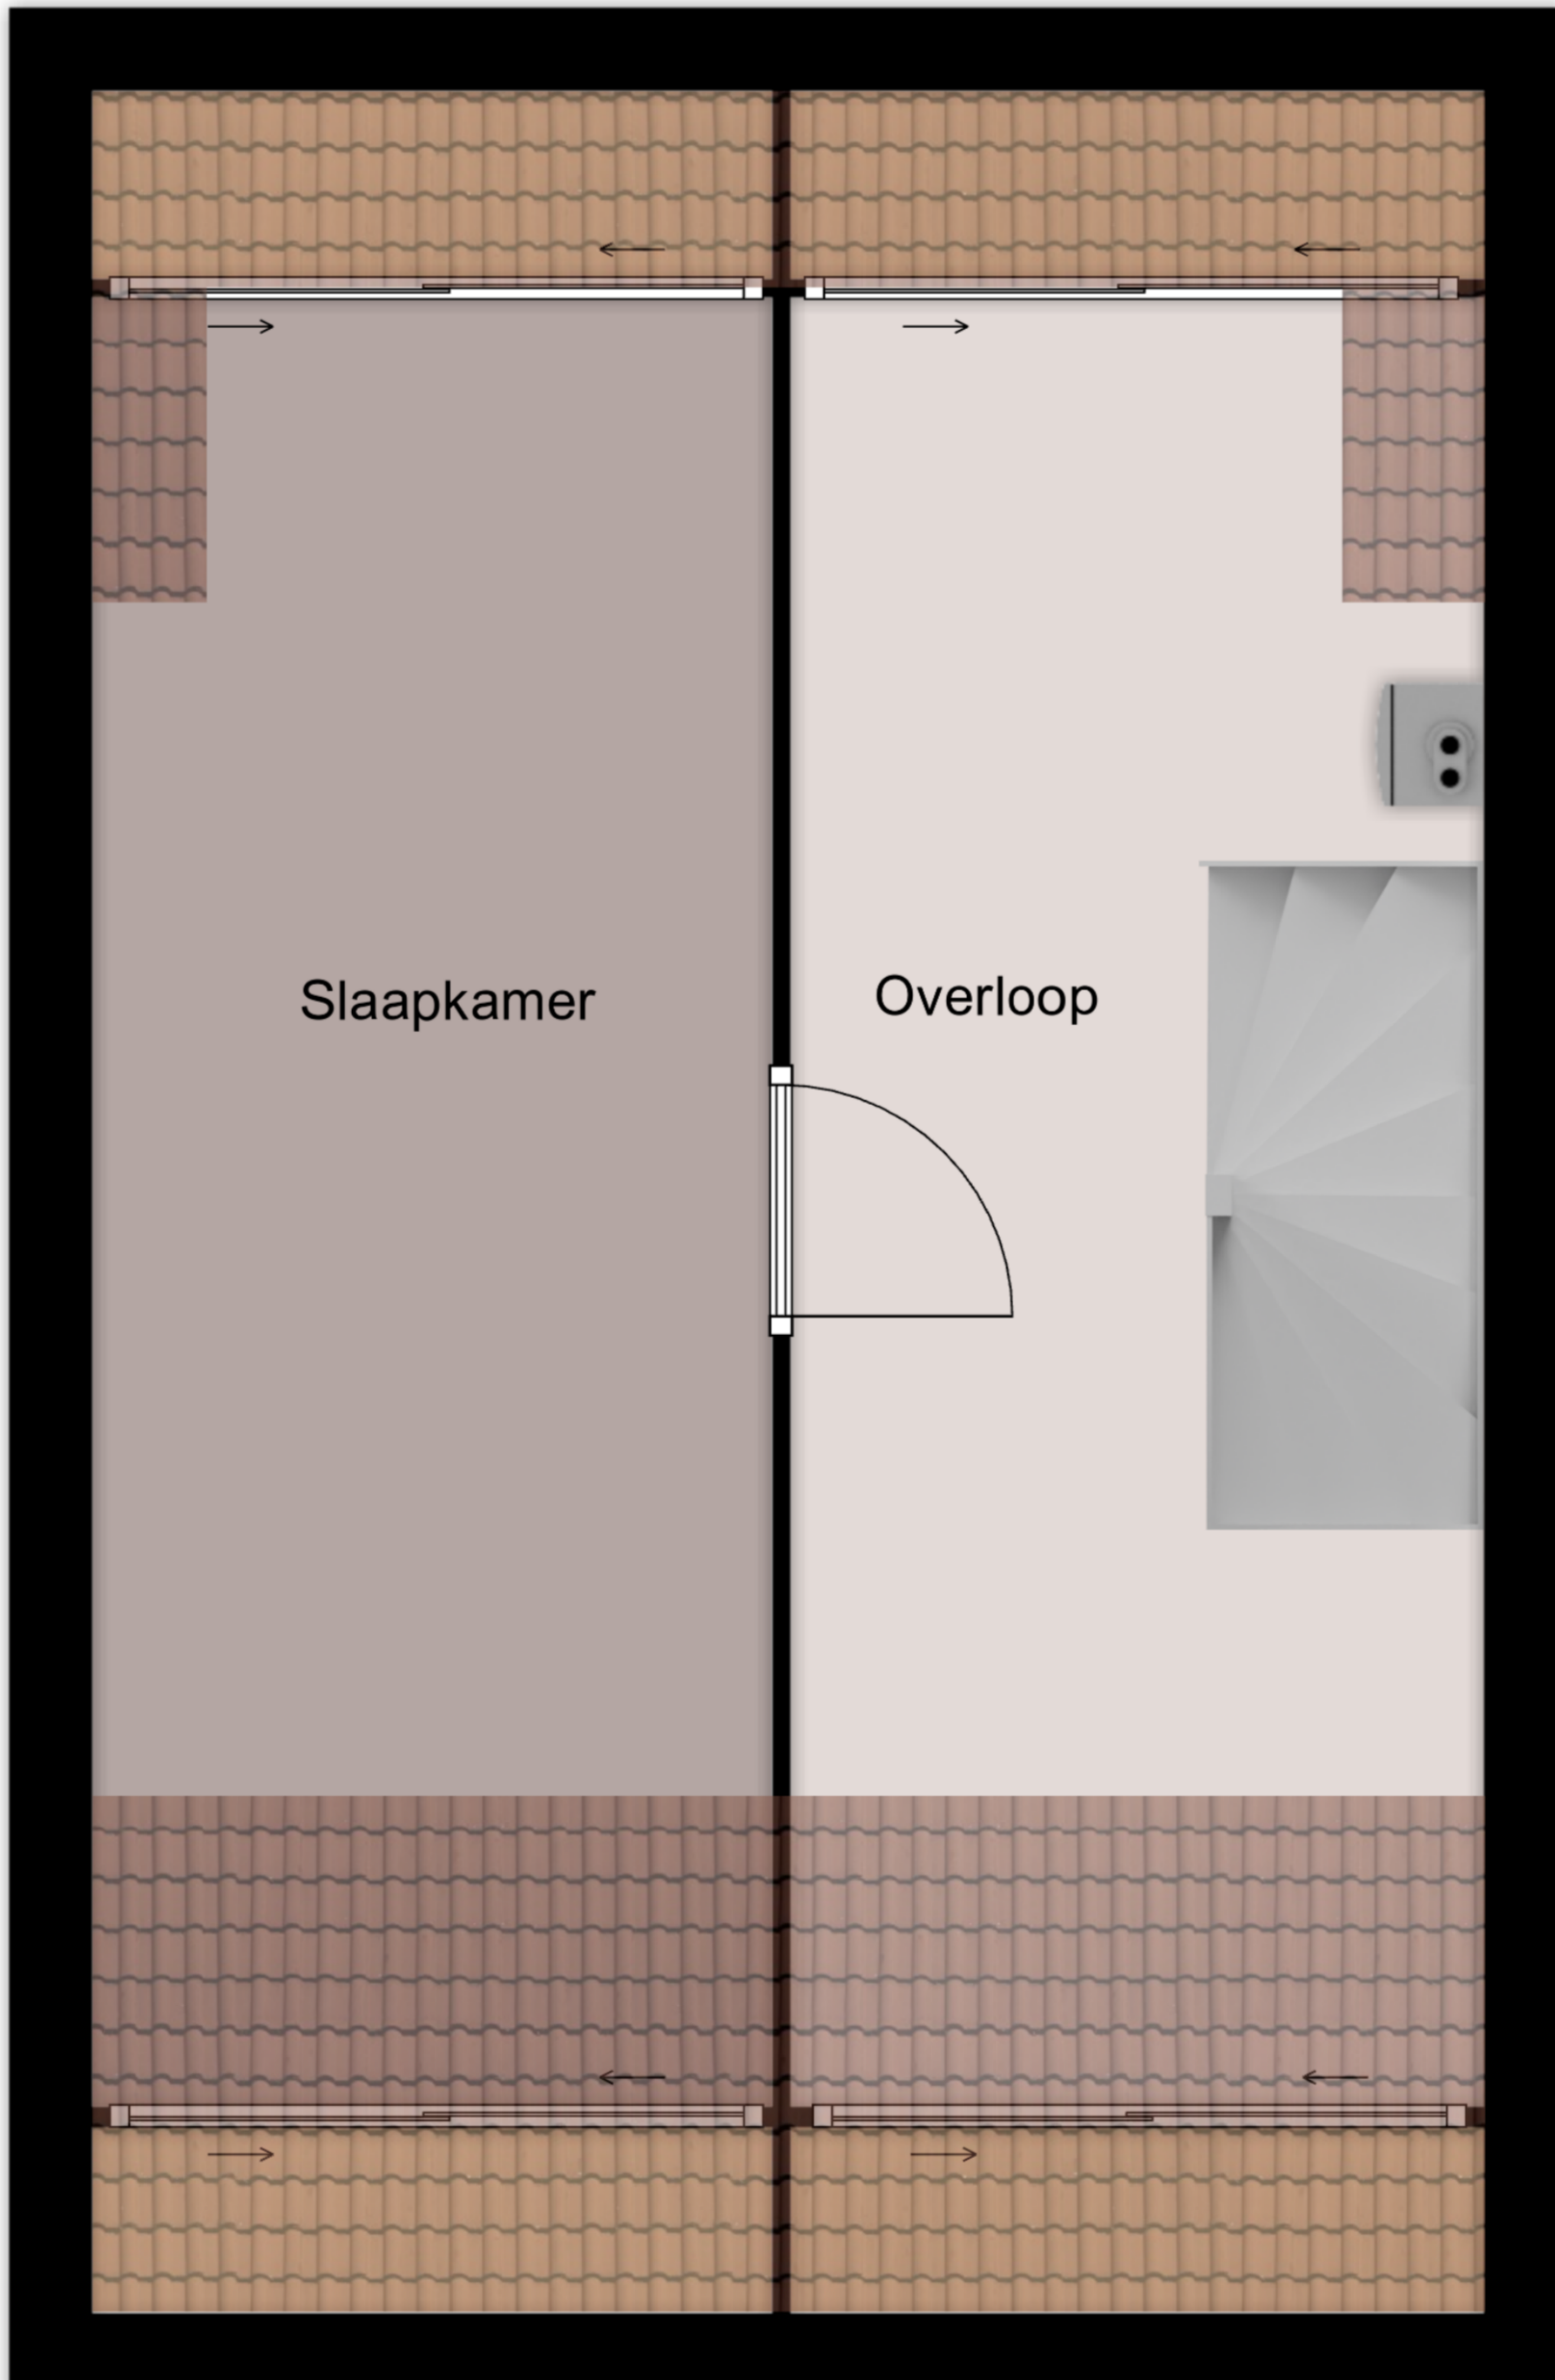

Aan de maatvoering in deze plattegrond kunnen geen rechten worden ontleend.

Sanitair, keuken en/of kasten zijn globaal ingetekend en kunnen verschillen met de werkelijkheid.
De plattegronden zijn opgesteld voor indicatieve doeleinden.

← 5.06 m →

← 2.03 m → ← 1.98 m →

↑ 4.30 m ↓

↑ 8.06 m ↓

← 2.47 m → ← 2.52 m →