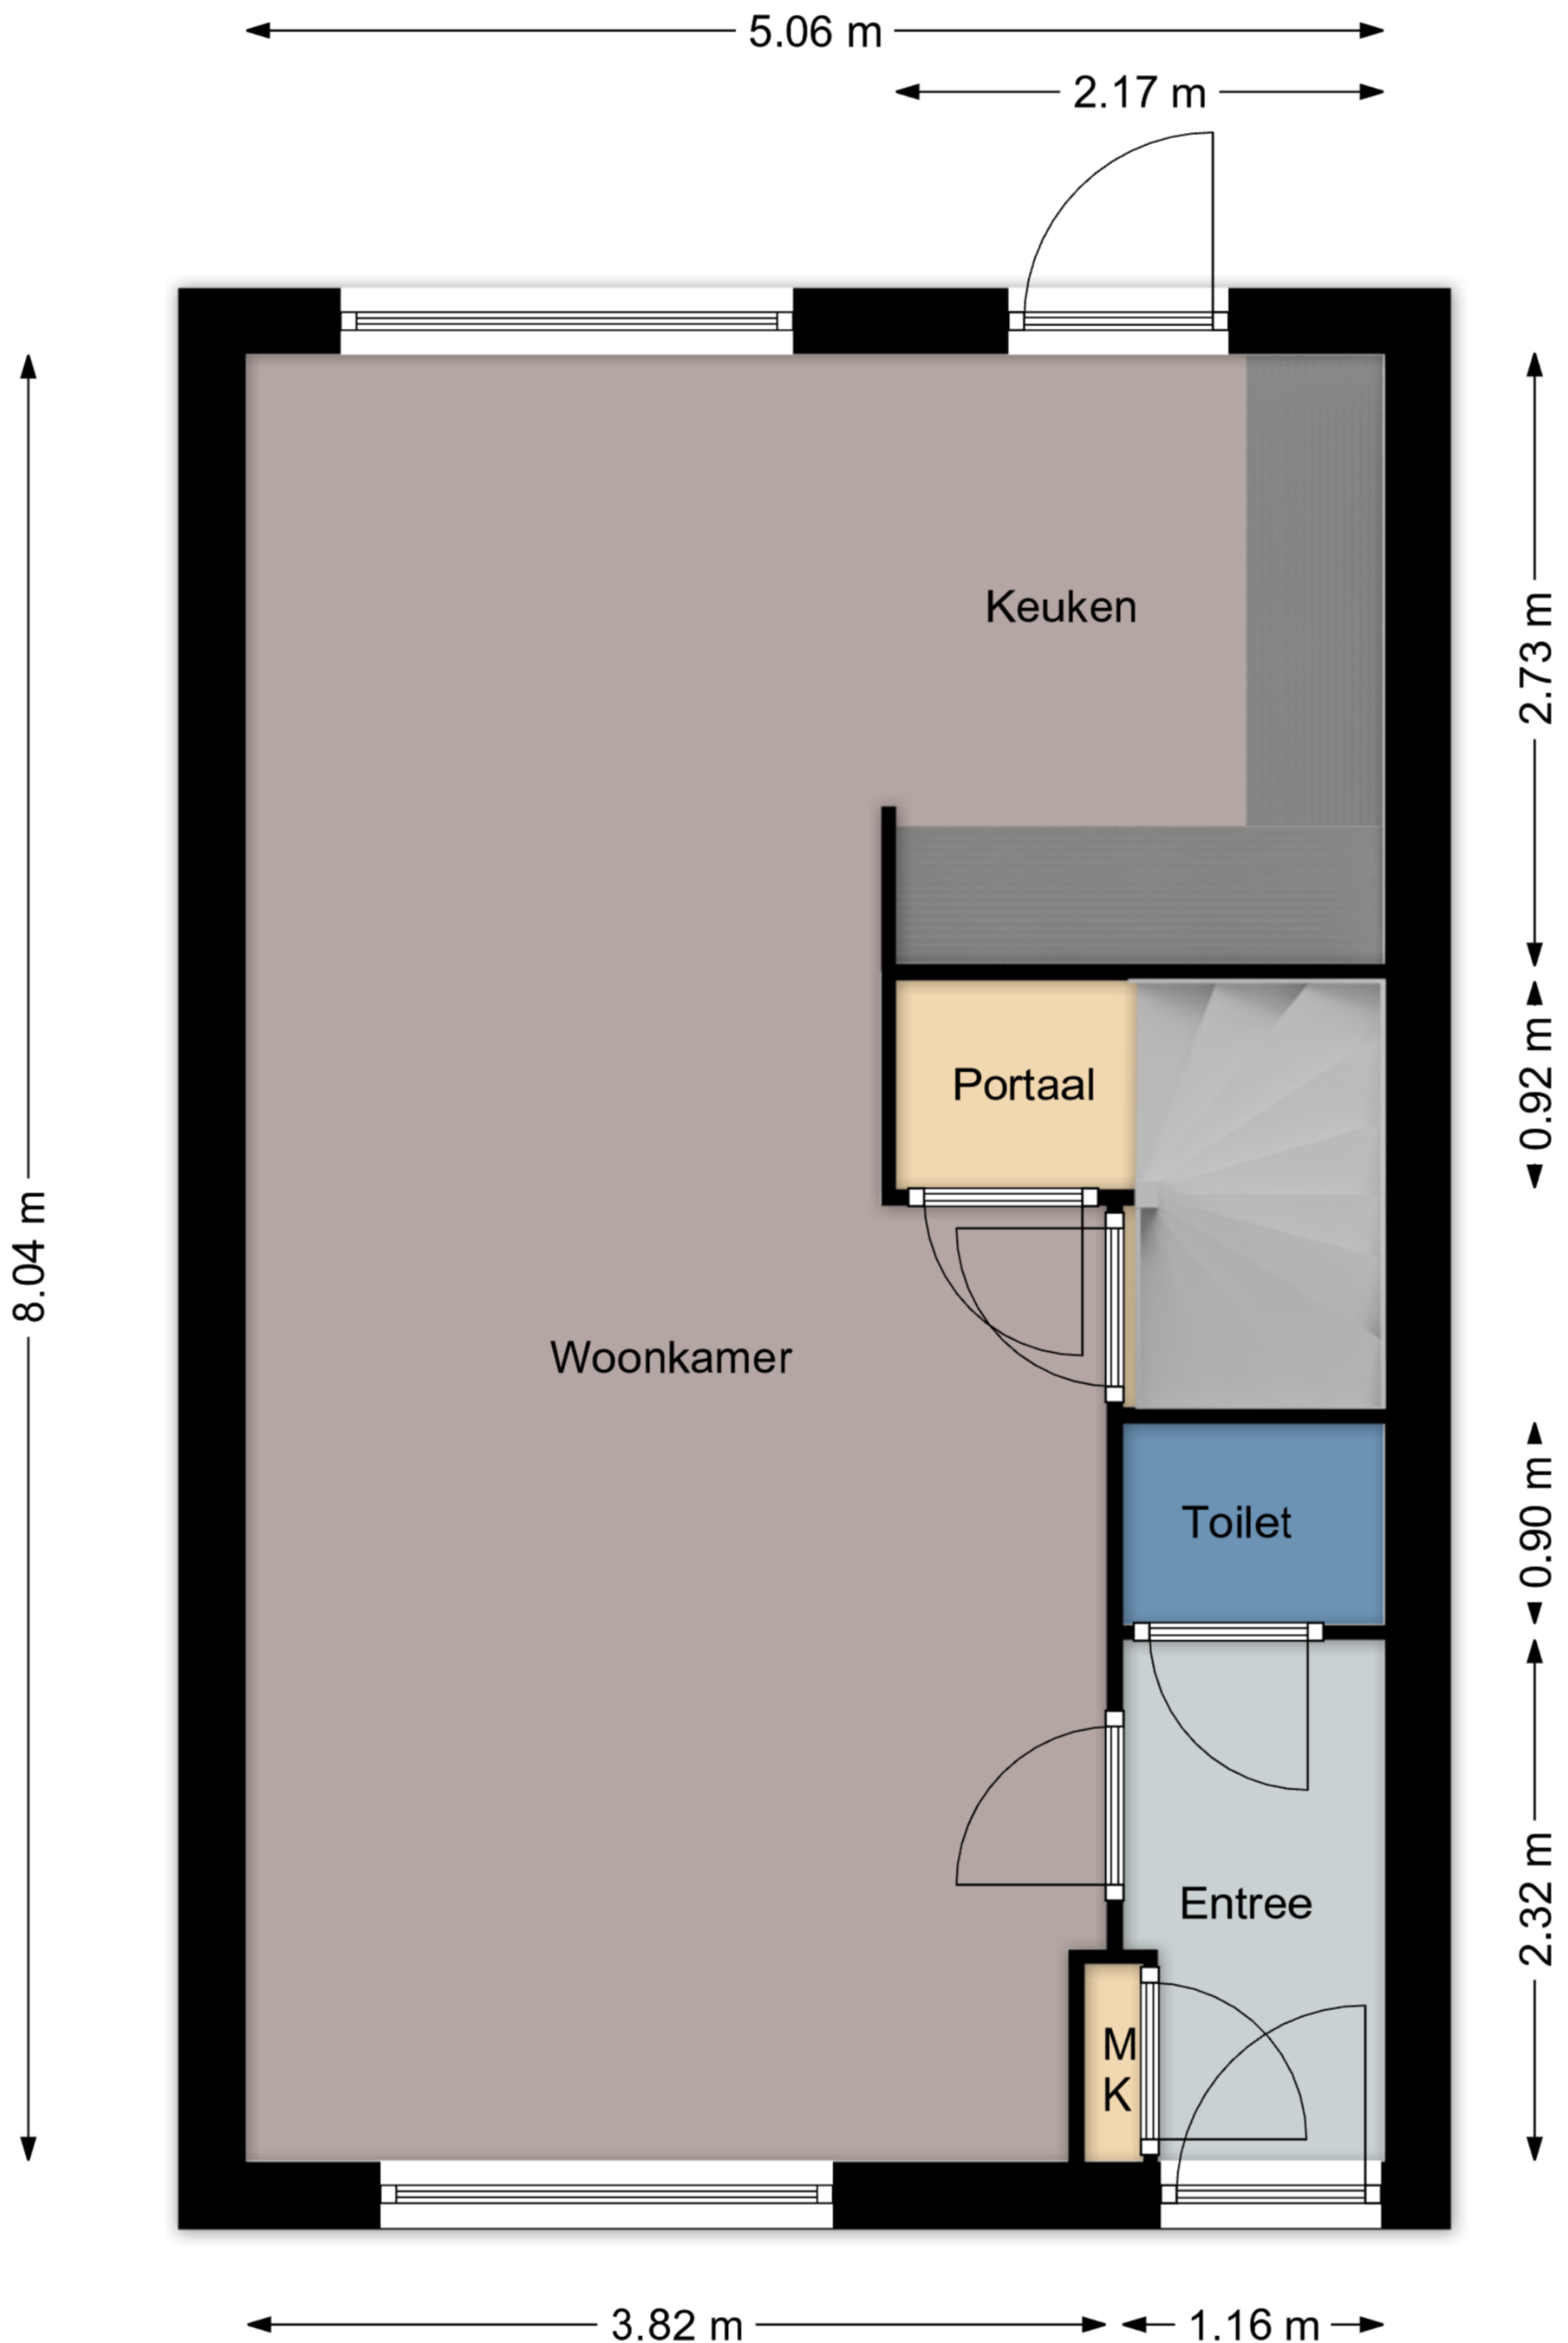

Aan de maatvoering in deze plattegrond kunnen geen rechten worden ontleend.

Sanitair, keuken en/of kasten zijn globaal ingetekend en kunnen verschillen met de werkelijkheid.
De plattegronden zijn opgesteld voor indicatieve doeleinden.

← 5.06 m →

← 2.03 m → ← 1.98 m →

↑ 4.30 m ↓

↑ 8.06 m ↓

← 2.47 m → ← 2.52 m →