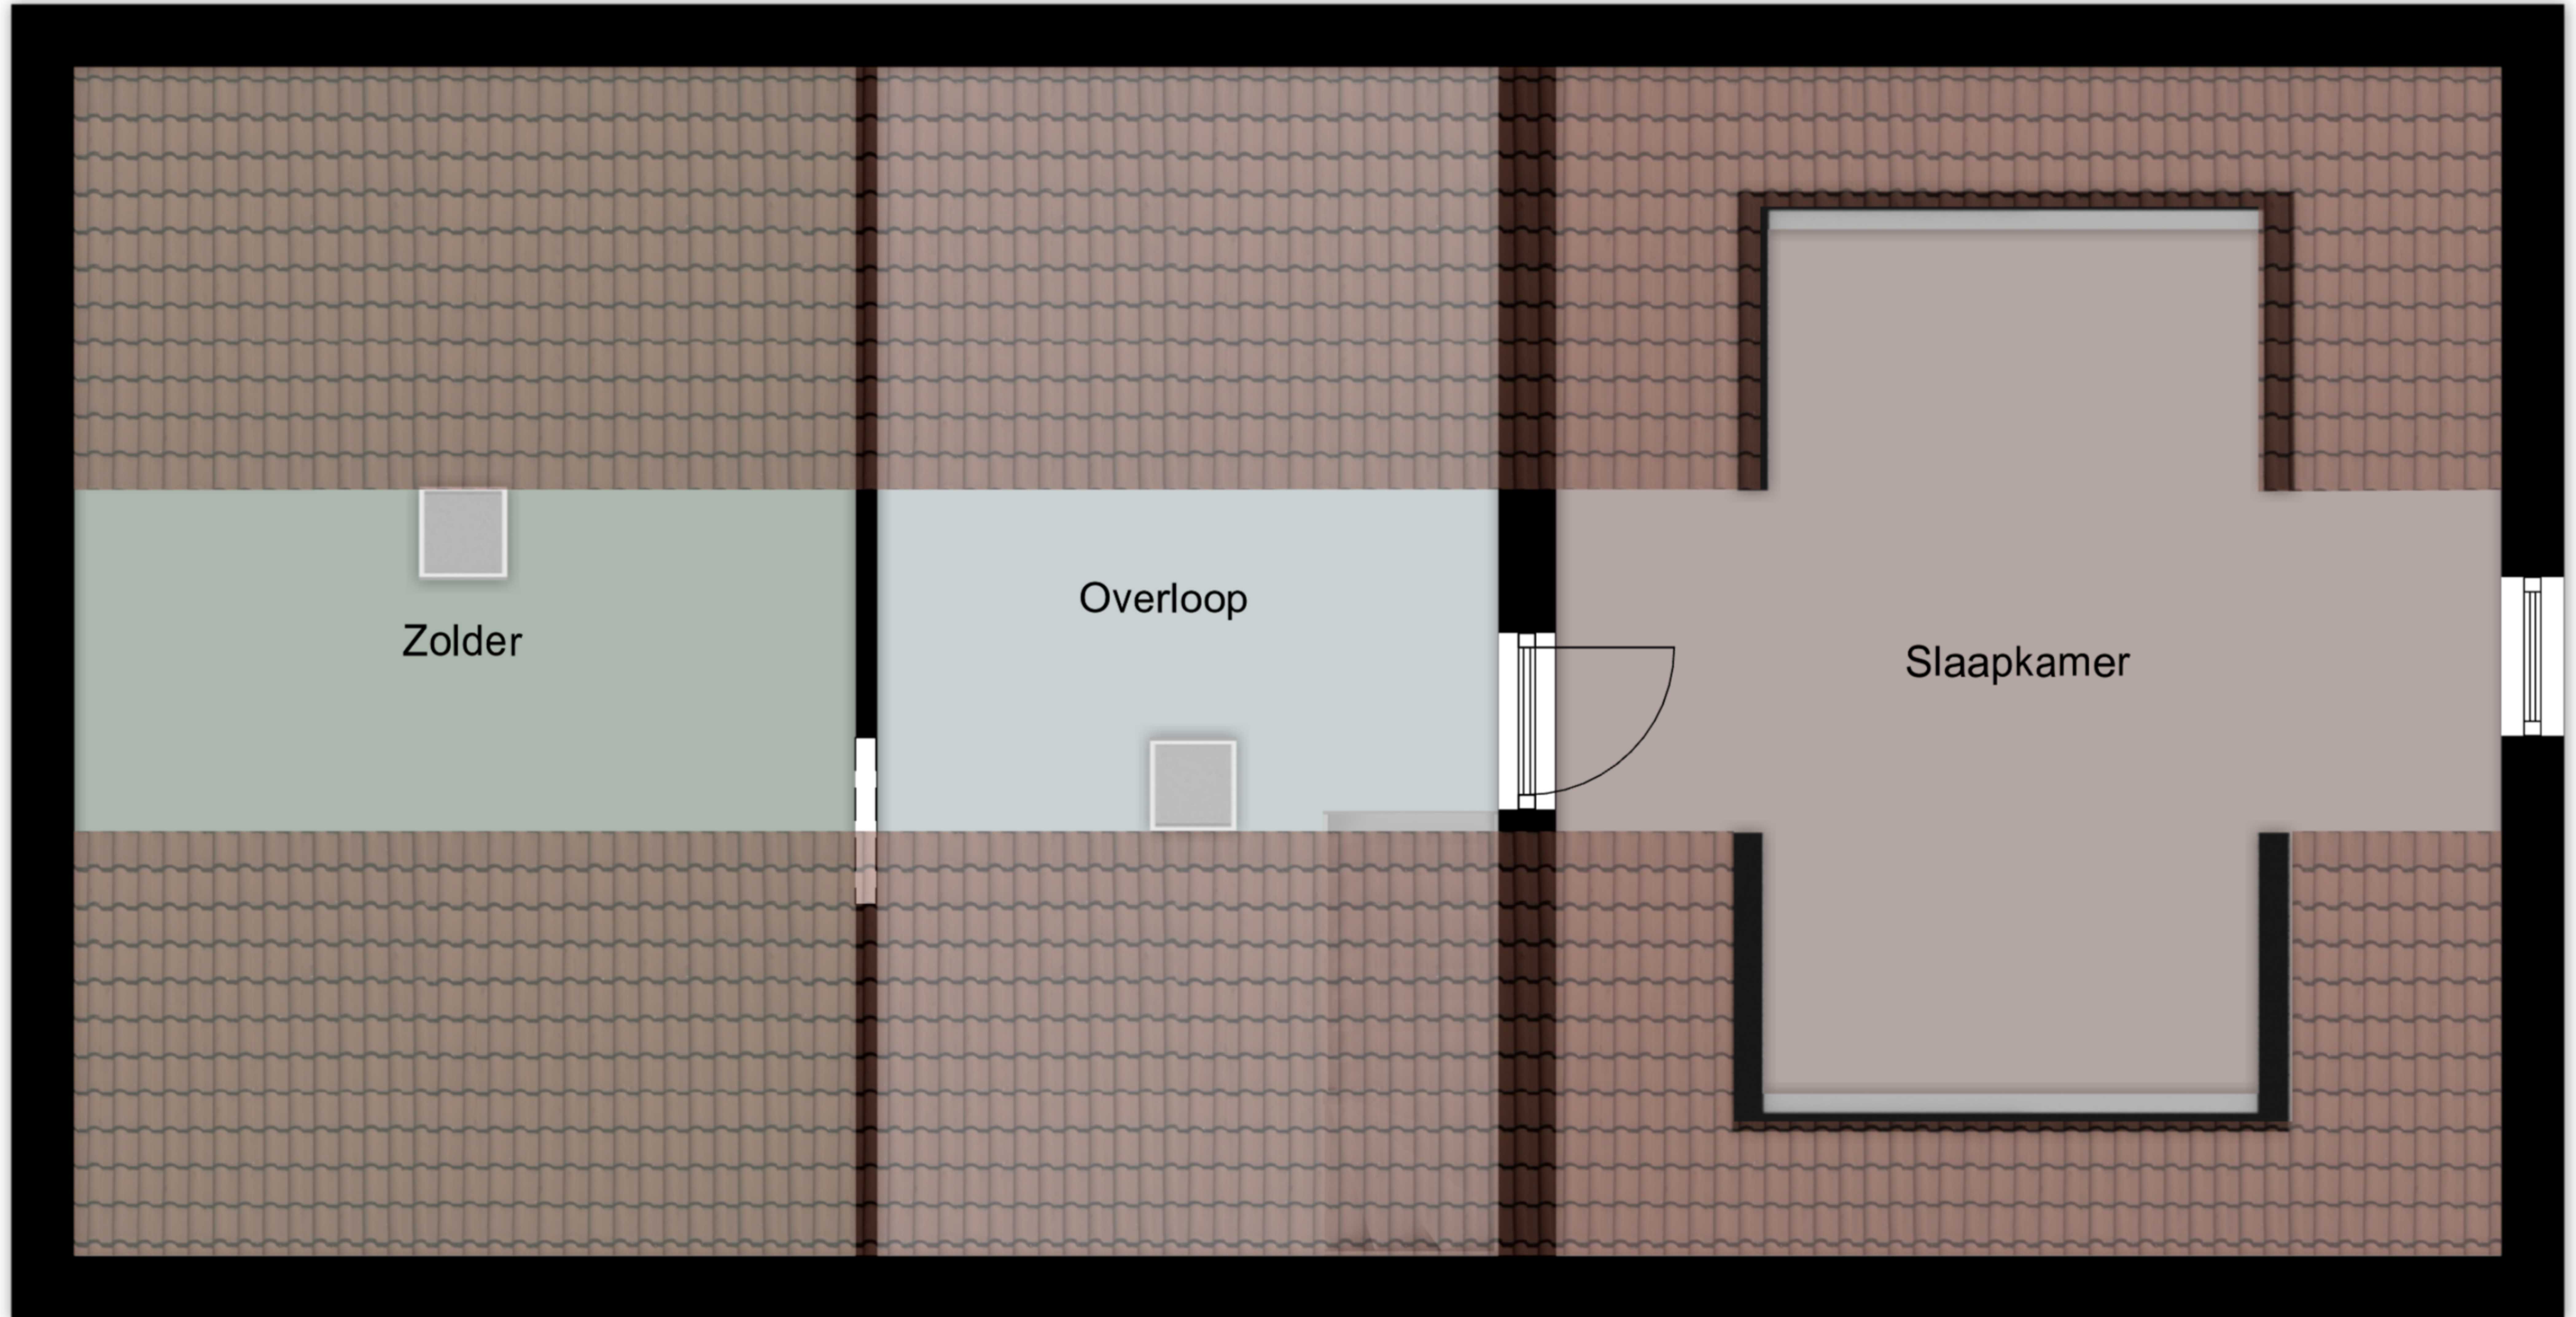

Aan de maatvoering in deze plattegrond kunnen geen rechten worden ontleend.

Sanitair, keuken en/of kasten zijn globaal ingetekend en kunnen verschillen met de werkelijkheid.
De plattegronden zijn opgesteld voor indicatieve doeleinden.

11.64 m

5.70 m

Zolder

Overloop

Slaapkamer

3.75 m

2.99 m

4.53 m