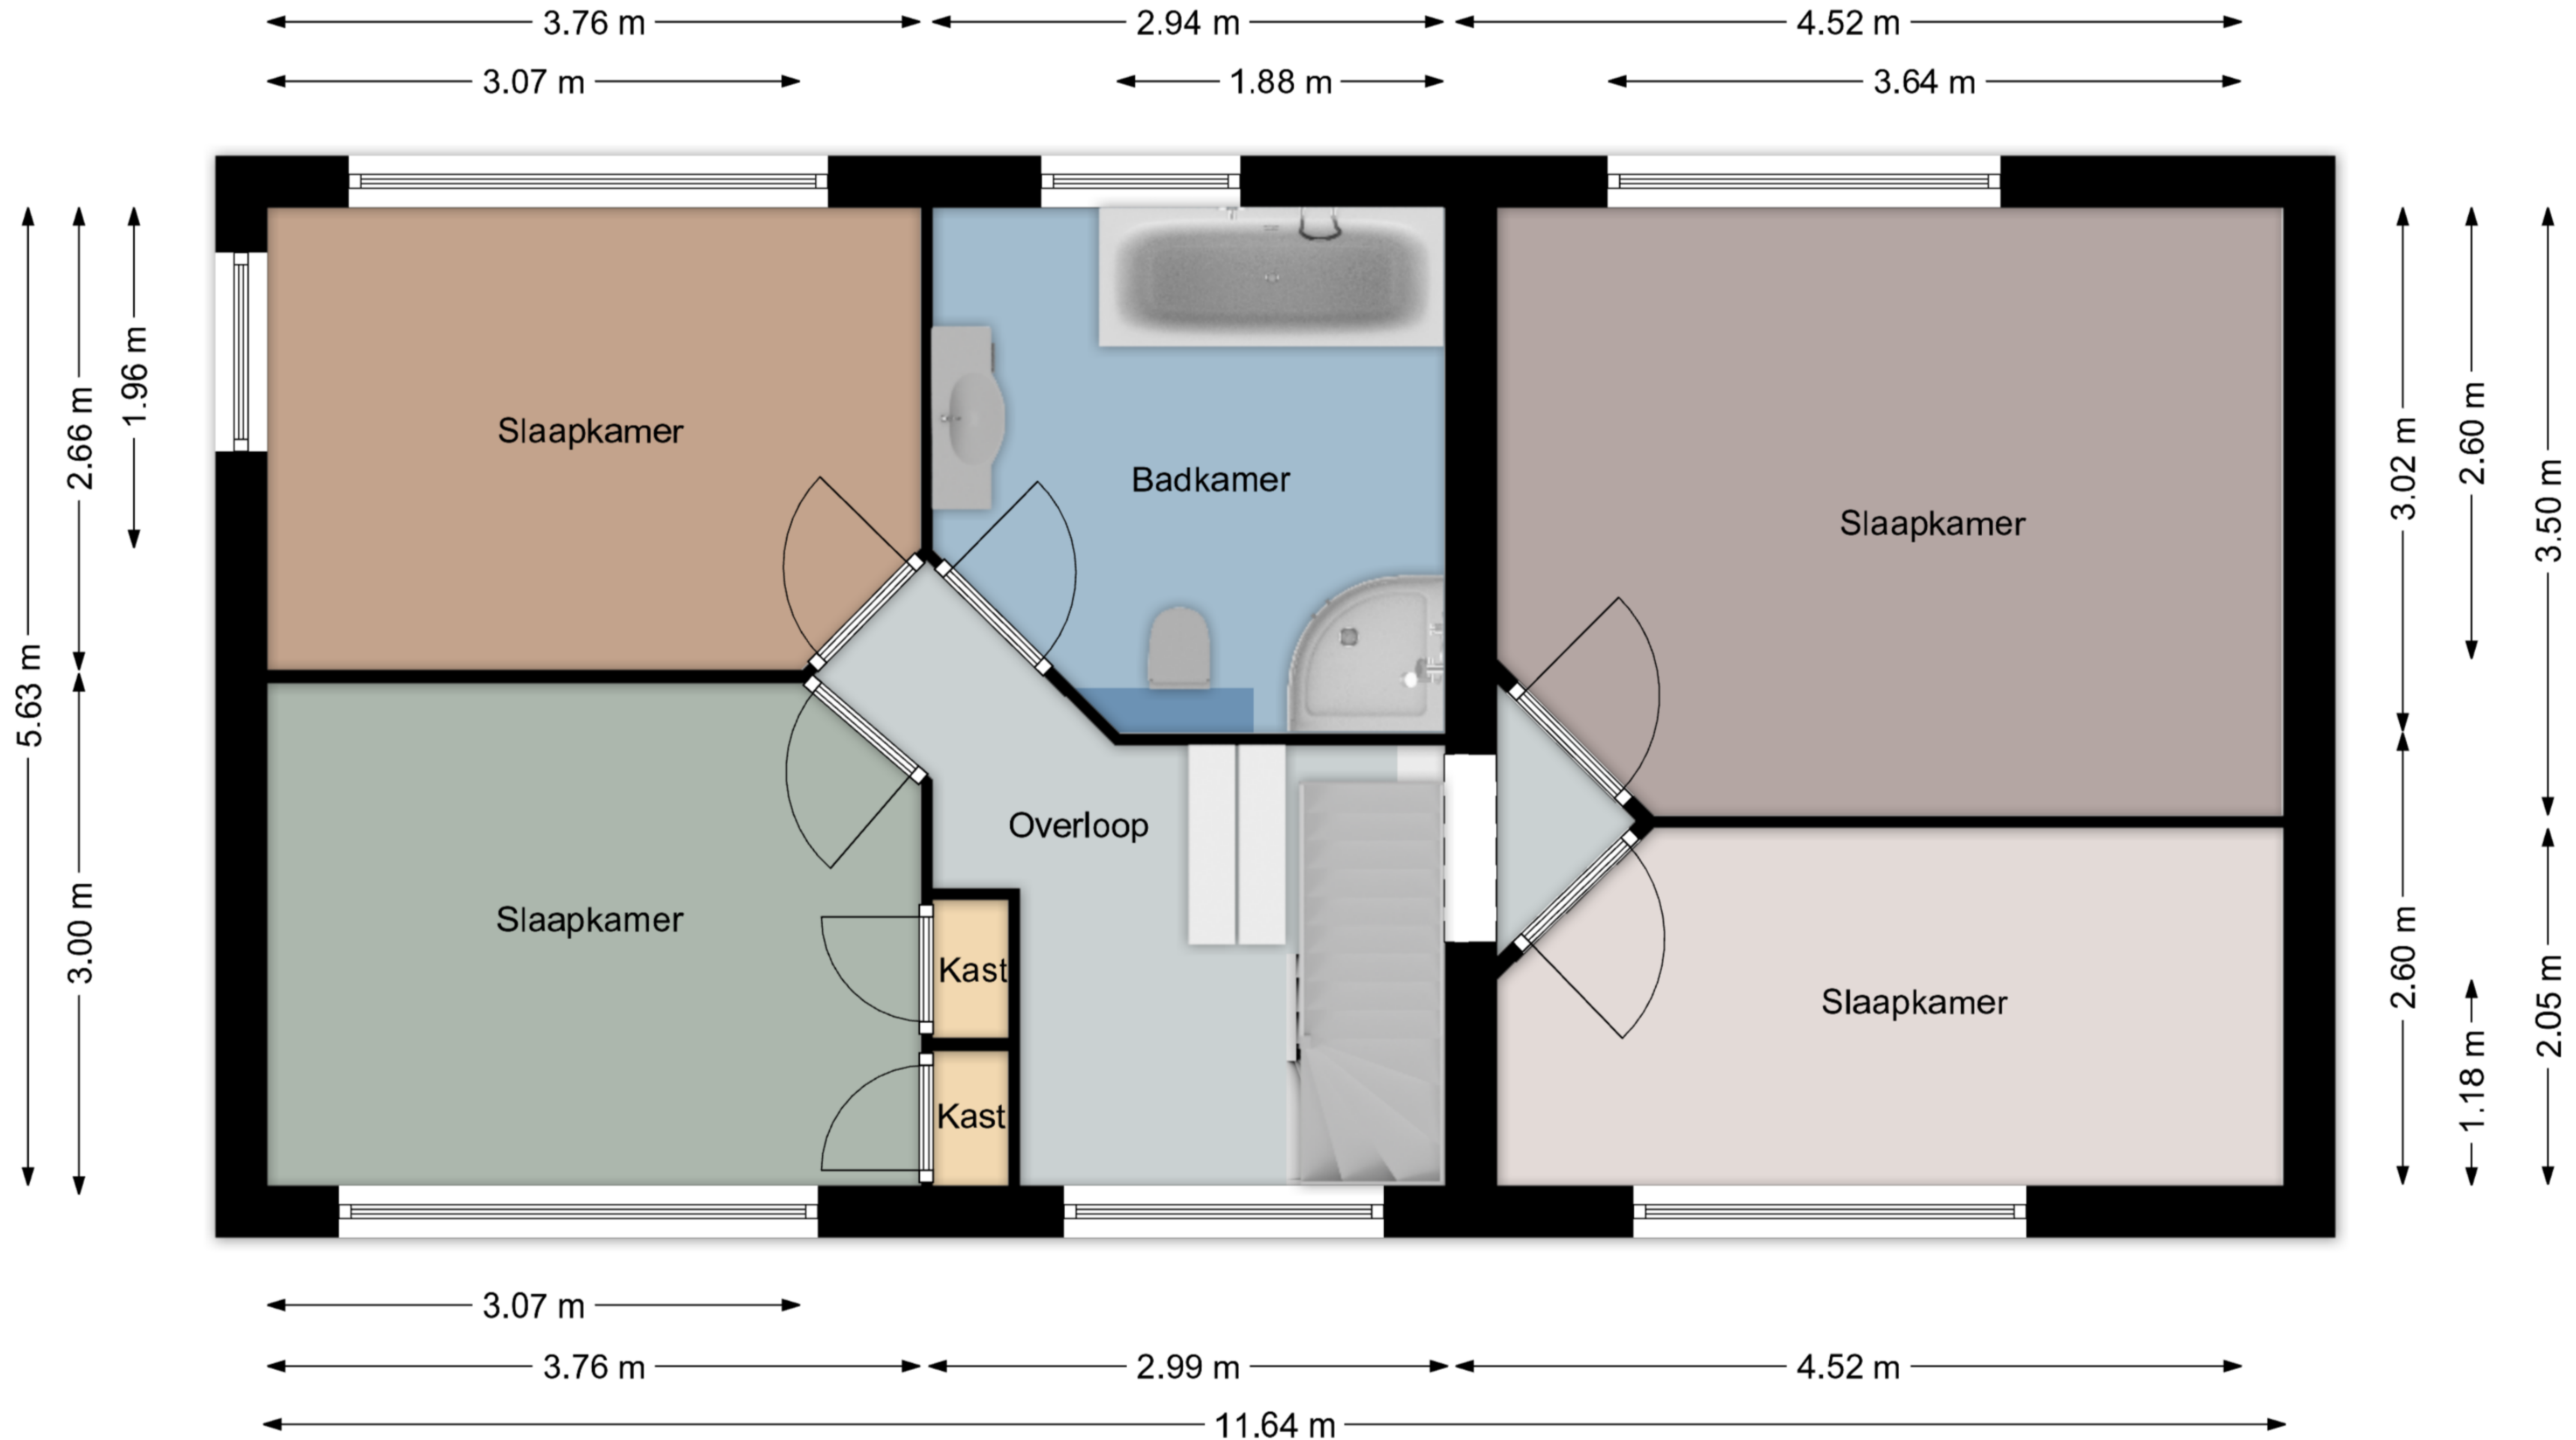

Aan de maatvoering in deze plattegrond kunnen geen rechten worden ontleend.

Sanitair, keuken en/of kasten zijn globaal ingetekend en kunnen verschillen met de werkelijkheid.
De plattegronden zijn opgesteld voor indicatieve doeleinden.

11.64 m

5.70 m

Zolder

Overloop

Slaapkamer

3.75 m

2.99 m

4.53 m

1,5 h

1.62 m

1,5 h