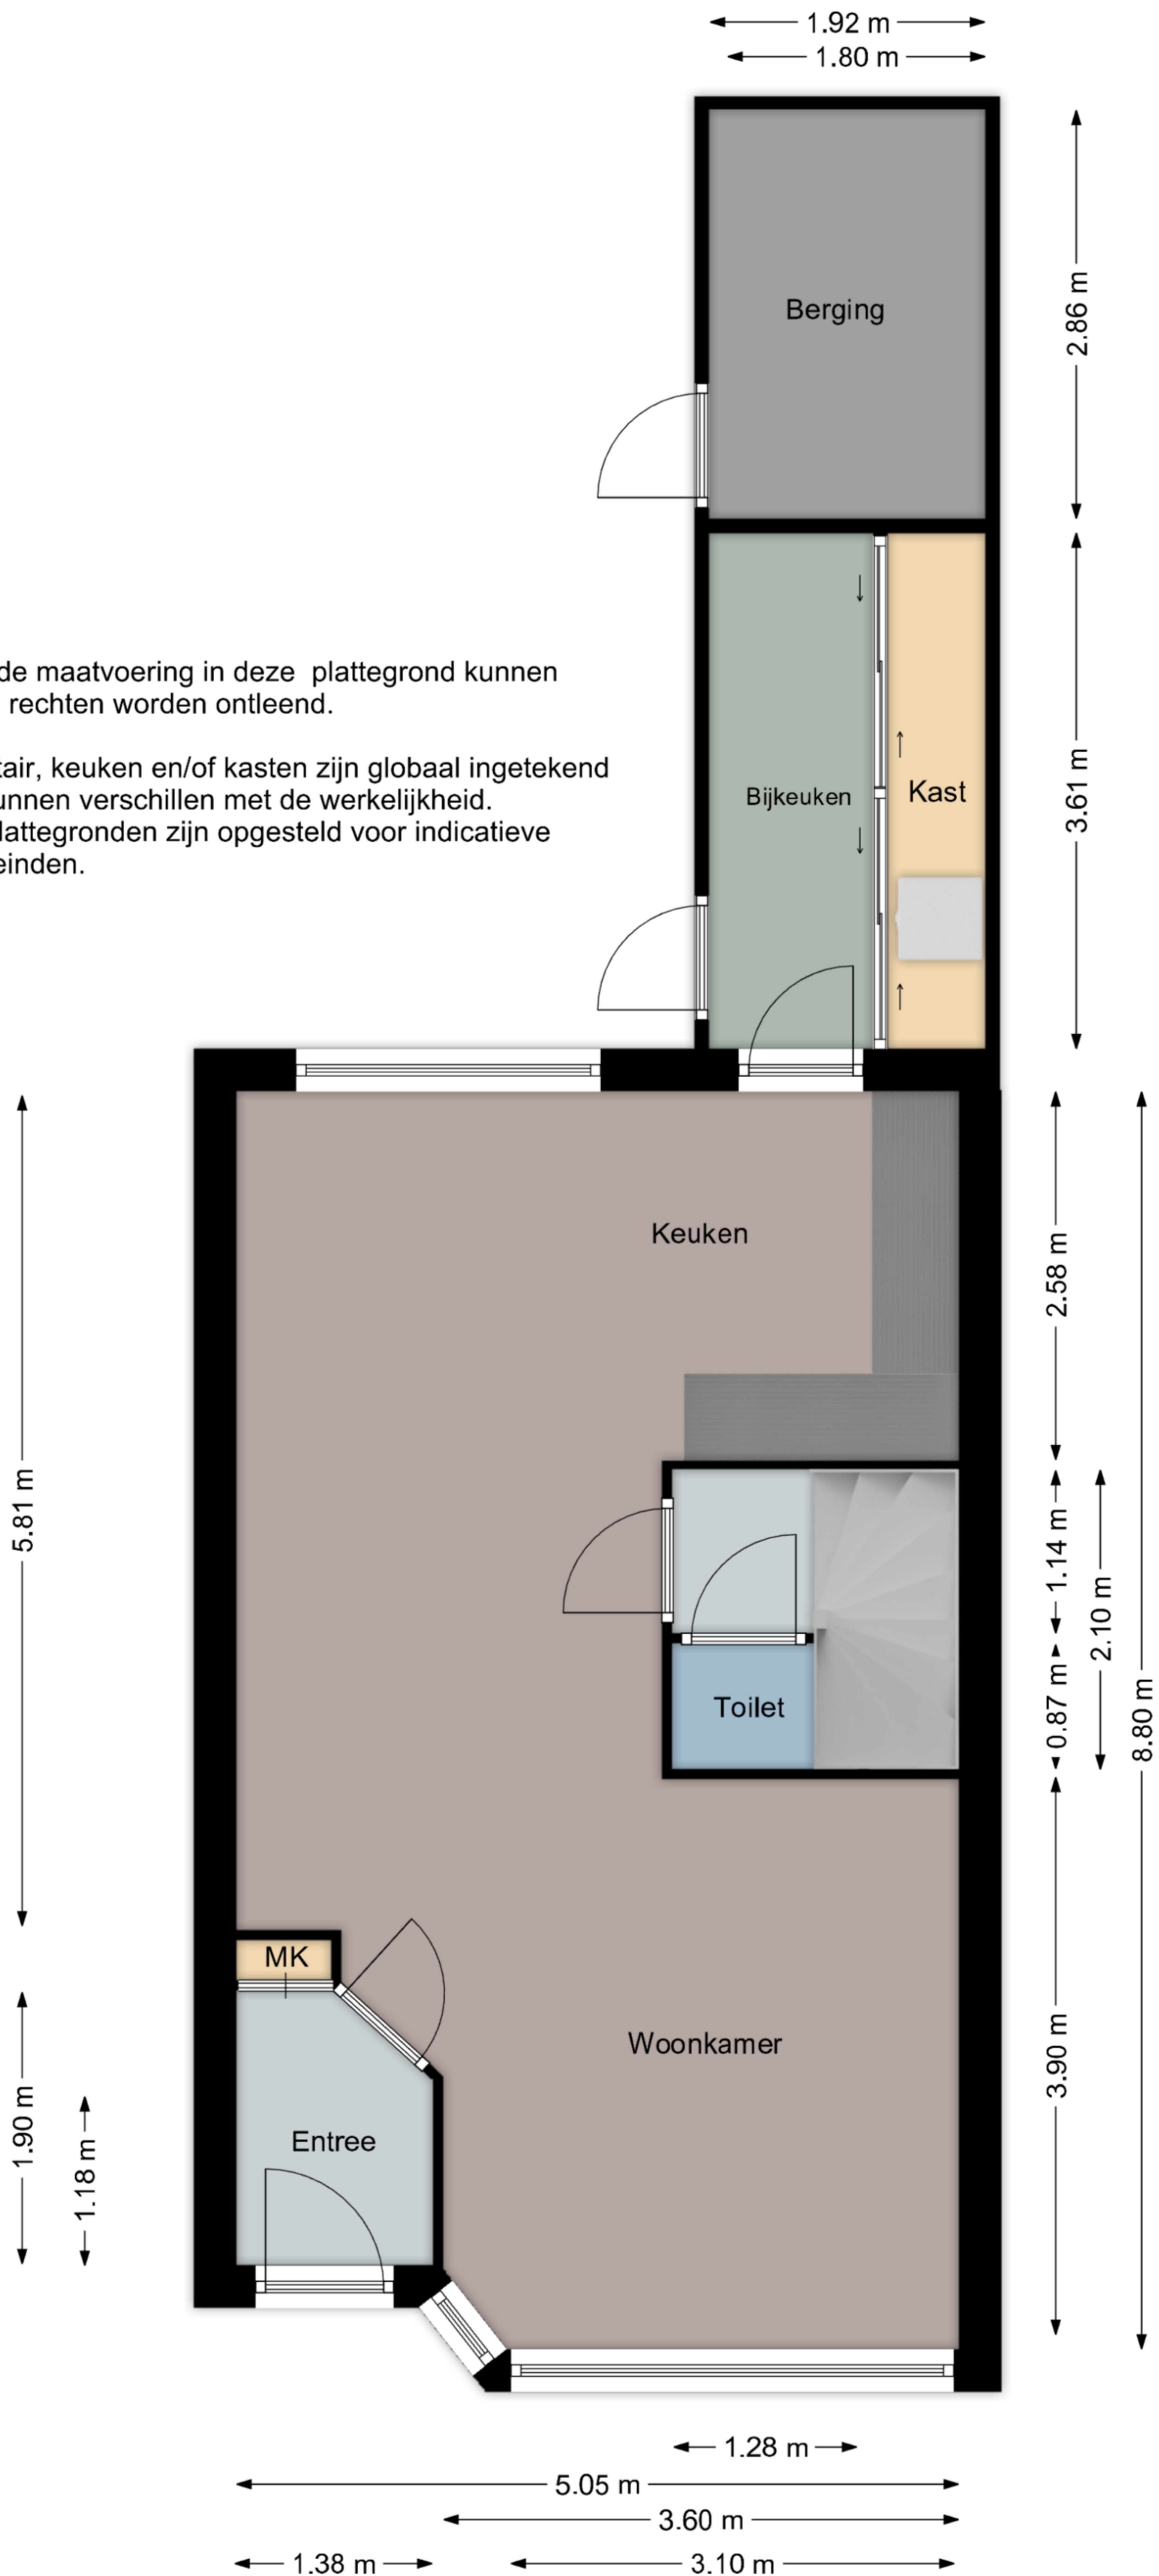

Aan de maatvoering in deze plattegrond kunnen geen rechten worden ontleend.

Sanitair, keuken en/of kasten zijn globaal ingetekend en kunnen verschillen met de werkelijkheid. De plattegronden zijn opgesteld voor indicatieve doeleinden.

Aan de maatvoering in deze plattegrond kunnen geen rechten worden ontleend.

Sanitair en/of keuken zijn globaal ingetekend en kunnen verschillen met de werkelijkheid.

De plattegronden zijn opgesteld voor indicatieve doeleinden.

← 5.05 m →

← 4.11 m →

8.80 m
4.93 m
3.77 m
3.10 m
4.39 m
4.09 m

1,5 h
2.28 m
2.10 m
6.92 m
3.90 m
1,5 h

← 2.70 m → ← 2.28 m →

Aan de maatvoering in deze plattegrond kunnen geen rechten worden ontleend.

Sanitair en/of keuken zijn globaal ingetekend en kunnen verschillen met de werkelijkheid.

De plattegronden zijn opgesteld voor indicatieve doeleinden.

← 5.05 m →

← 2.70 m → ← 2.28 m →

← 5.05 m →