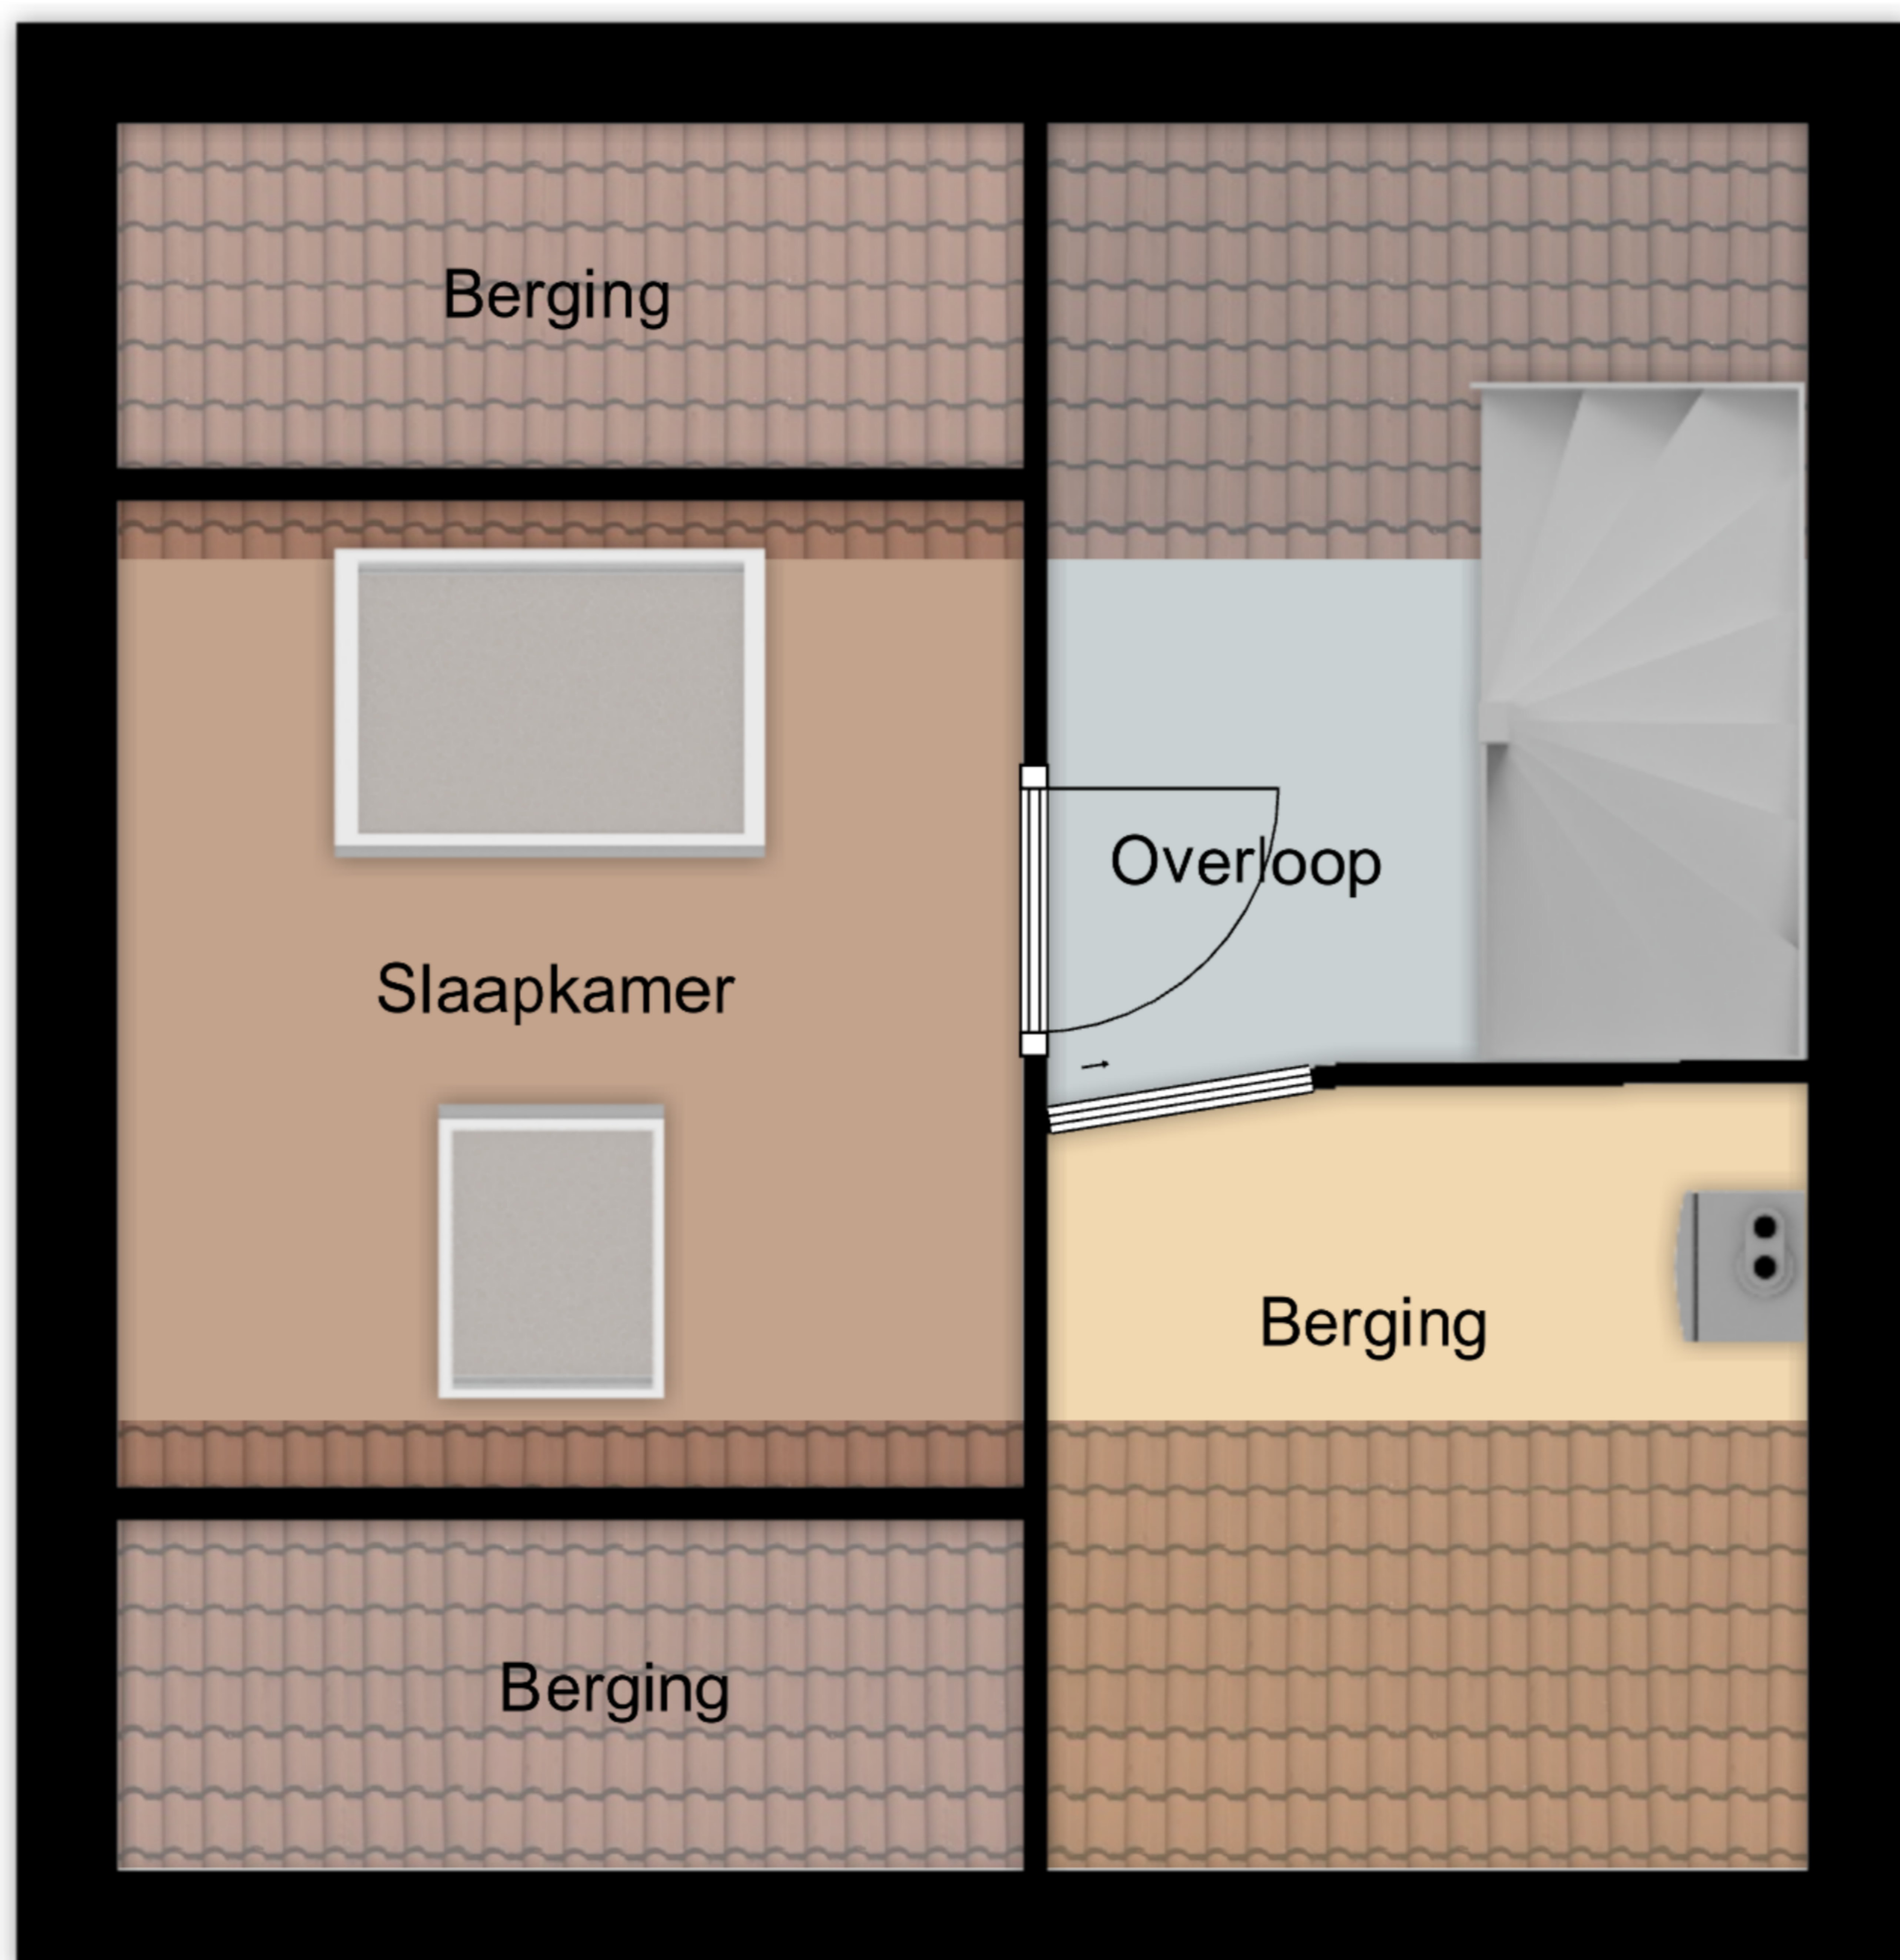

Aan de maatvoering in deze plattegrond kunnen geen rechten worden ontleend.

Sanitair, keuken en/of kasten zijn globaal ingetekend en kunnen verschillen met de werkelijkheid. De plattegronden zijn opgesteld voor indicatieve doeleinden.

Aan de maatvoering in deze plattegrond kunnen geen rechten worden ontleend.

Sanitair en/of keuken zijn globaal ingetekend en kunnen verschillen met de werkelijkheid.

De plattegronden zijn opgesteld voor indicatieve doeleinden.

← 5.05 m →

← 4.11 m →

8.80 m
4.93 m
3.77 m
3.10 m
4.39 m
4.09 m

1,5 h
2.28 m
2.10 m
6.92 m
3.90 m
1,5 h

← 2.70 m → ← 2.28 m →

Aan de maatvoering in deze plattegrond kunnen geen rechten worden ontleend.

Sanitair en/of keuken zijn globaal ingetekend en kunnen verschillen met de werkelijkheid.

De plattegronden zijn opgesteld voor indicatieve doeleinden.

← 5.05 m →

← 2.70 m → ← 2.28 m →

← 5.05 m →