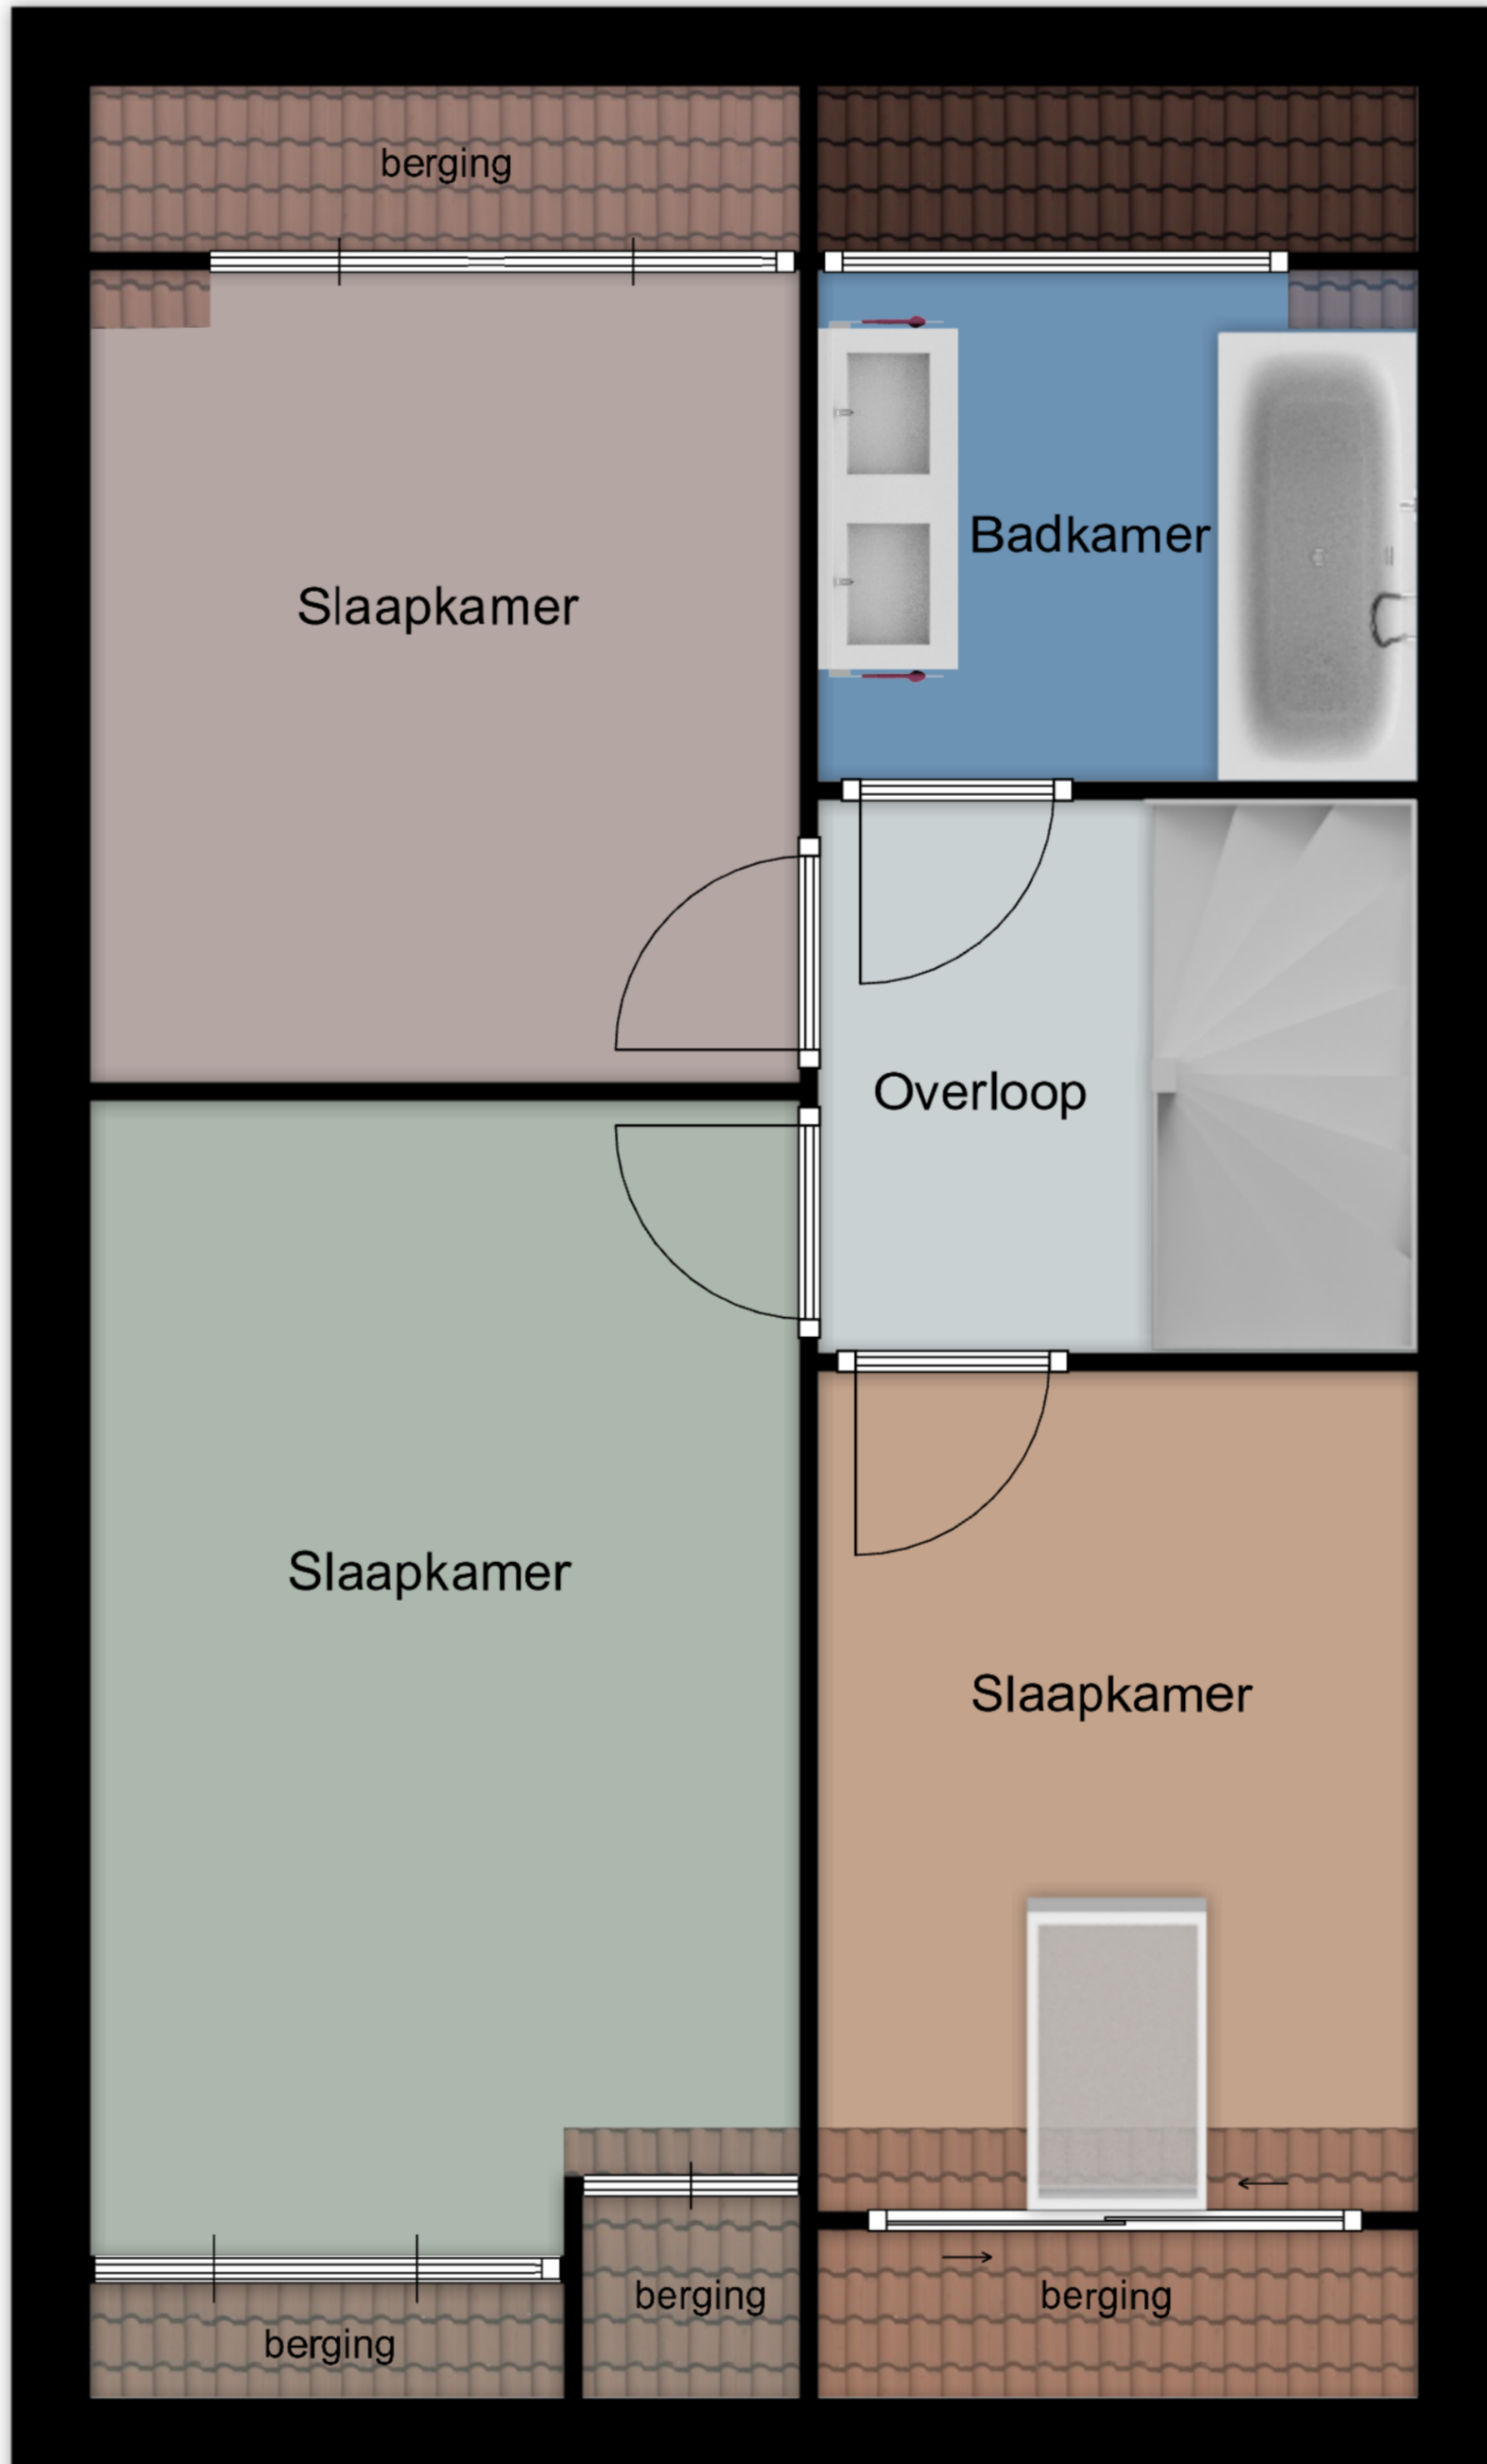

Aan de maatvoering in deze plattegrond kunnen geen rechten worden ontleend.

Sanitair, keuken en/of kasten zijn globaal ingetekend en kunnen verschillen met de werkelijkheid. De plattegronden zijn opgesteld voor indicatieve doeleinden.

Aan de maatvoering in deze plattegrond kunnen geen rechten worden ontleend.

Sanitair en/of keuken zijn globaal ingetekend en kunnen verschillen met de werkelijkheid.

De plattegronden zijn opgesteld voor indicatieve doeleinden.

← 5.05 m →

← 4.11 m →

8.80 m
4.93 m
3.77 m
3.10 m
4.39 m
4.09 m

1,5 h
2.28 m
2.10 m
6.92 m
3.90 m
1,5 h

← 2.70 m → ← 2.28 m →

Aan de maatvoering in deze plattegrond kunnen geen rechten worden ontleend.

Sanitair en/of keuken zijn globaal ingetekend en kunnen verschillen met de werkelijkheid.

De plattegronden zijn opgesteld voor indicatieve doeleinden.

← 5.05 m →

← 2.70 m → ← 2.28 m →

← 5.05 m →