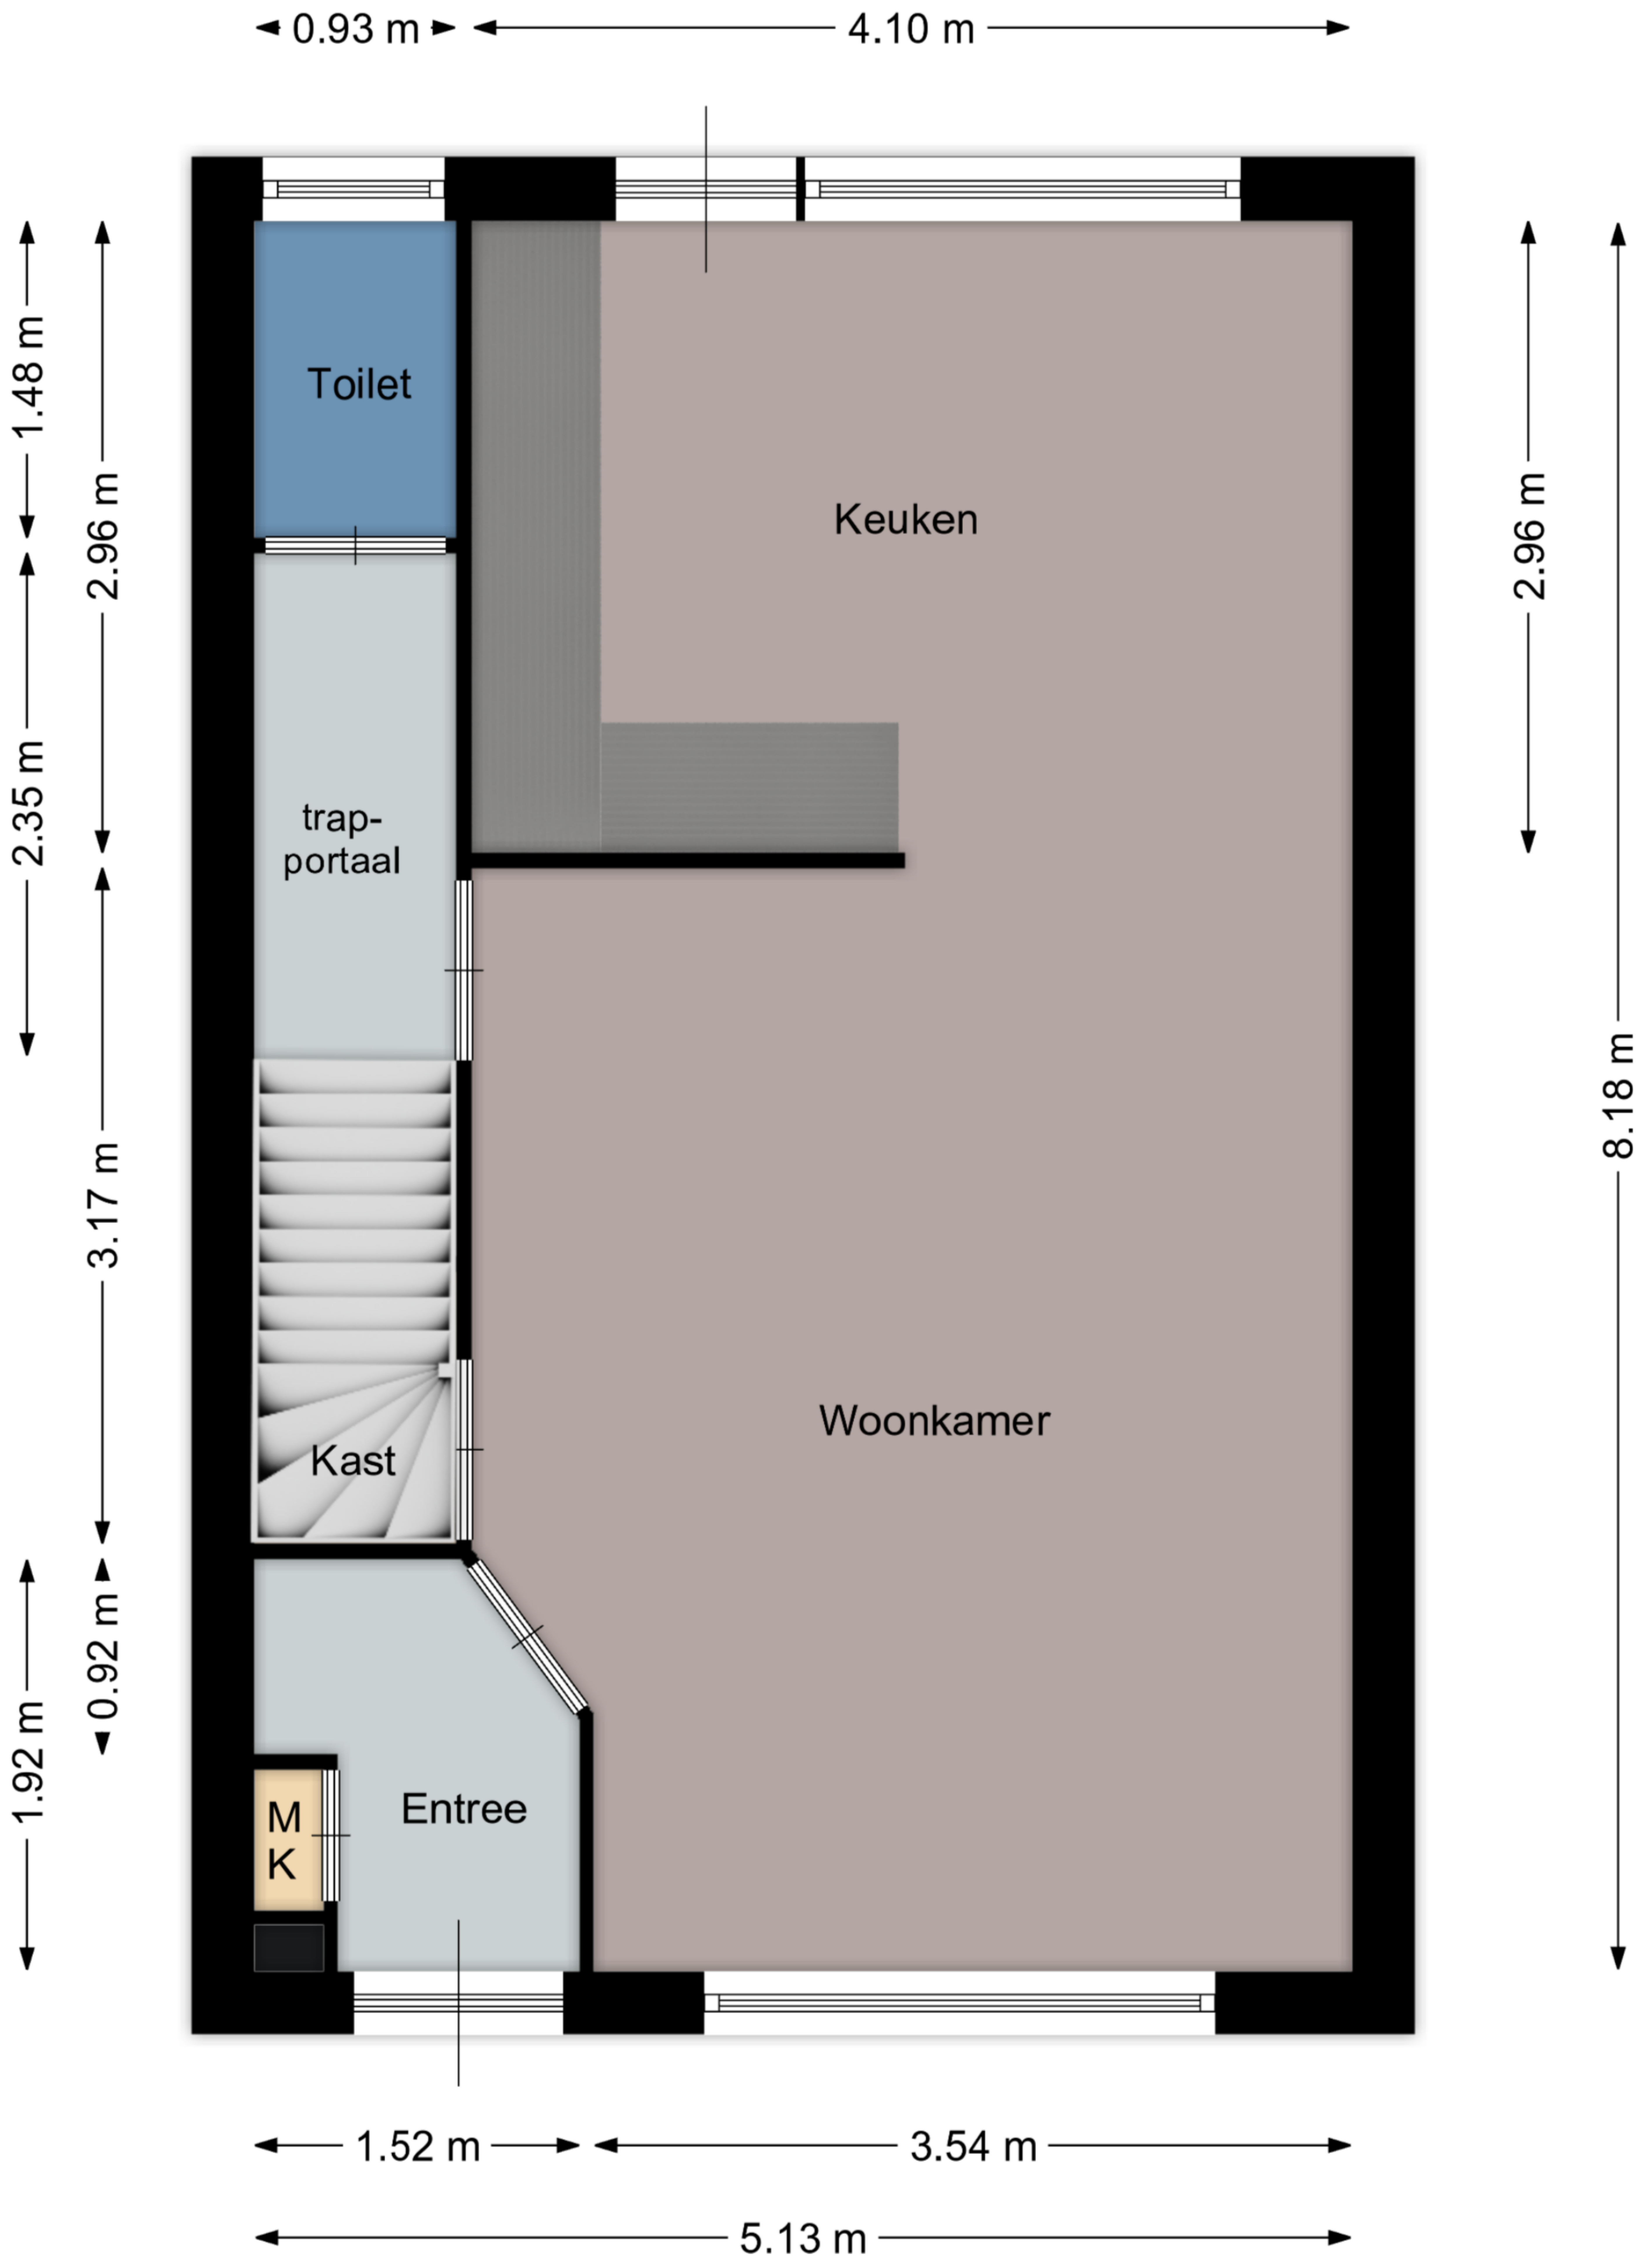

Aan de maatvoering in deze plattegrond kunnen geen rechten worden ontleend.

Sanitair, keuken en/of kasten zijn globaal ingetekend en kunnen verschillen met de werkelijkheid.  
De plattegronden zijn opgesteld voor indicatieve doeleinden.

← 3.02 m →

0.70 m

1,5 h

3.00 m

1,5 h

← 5.13 m →