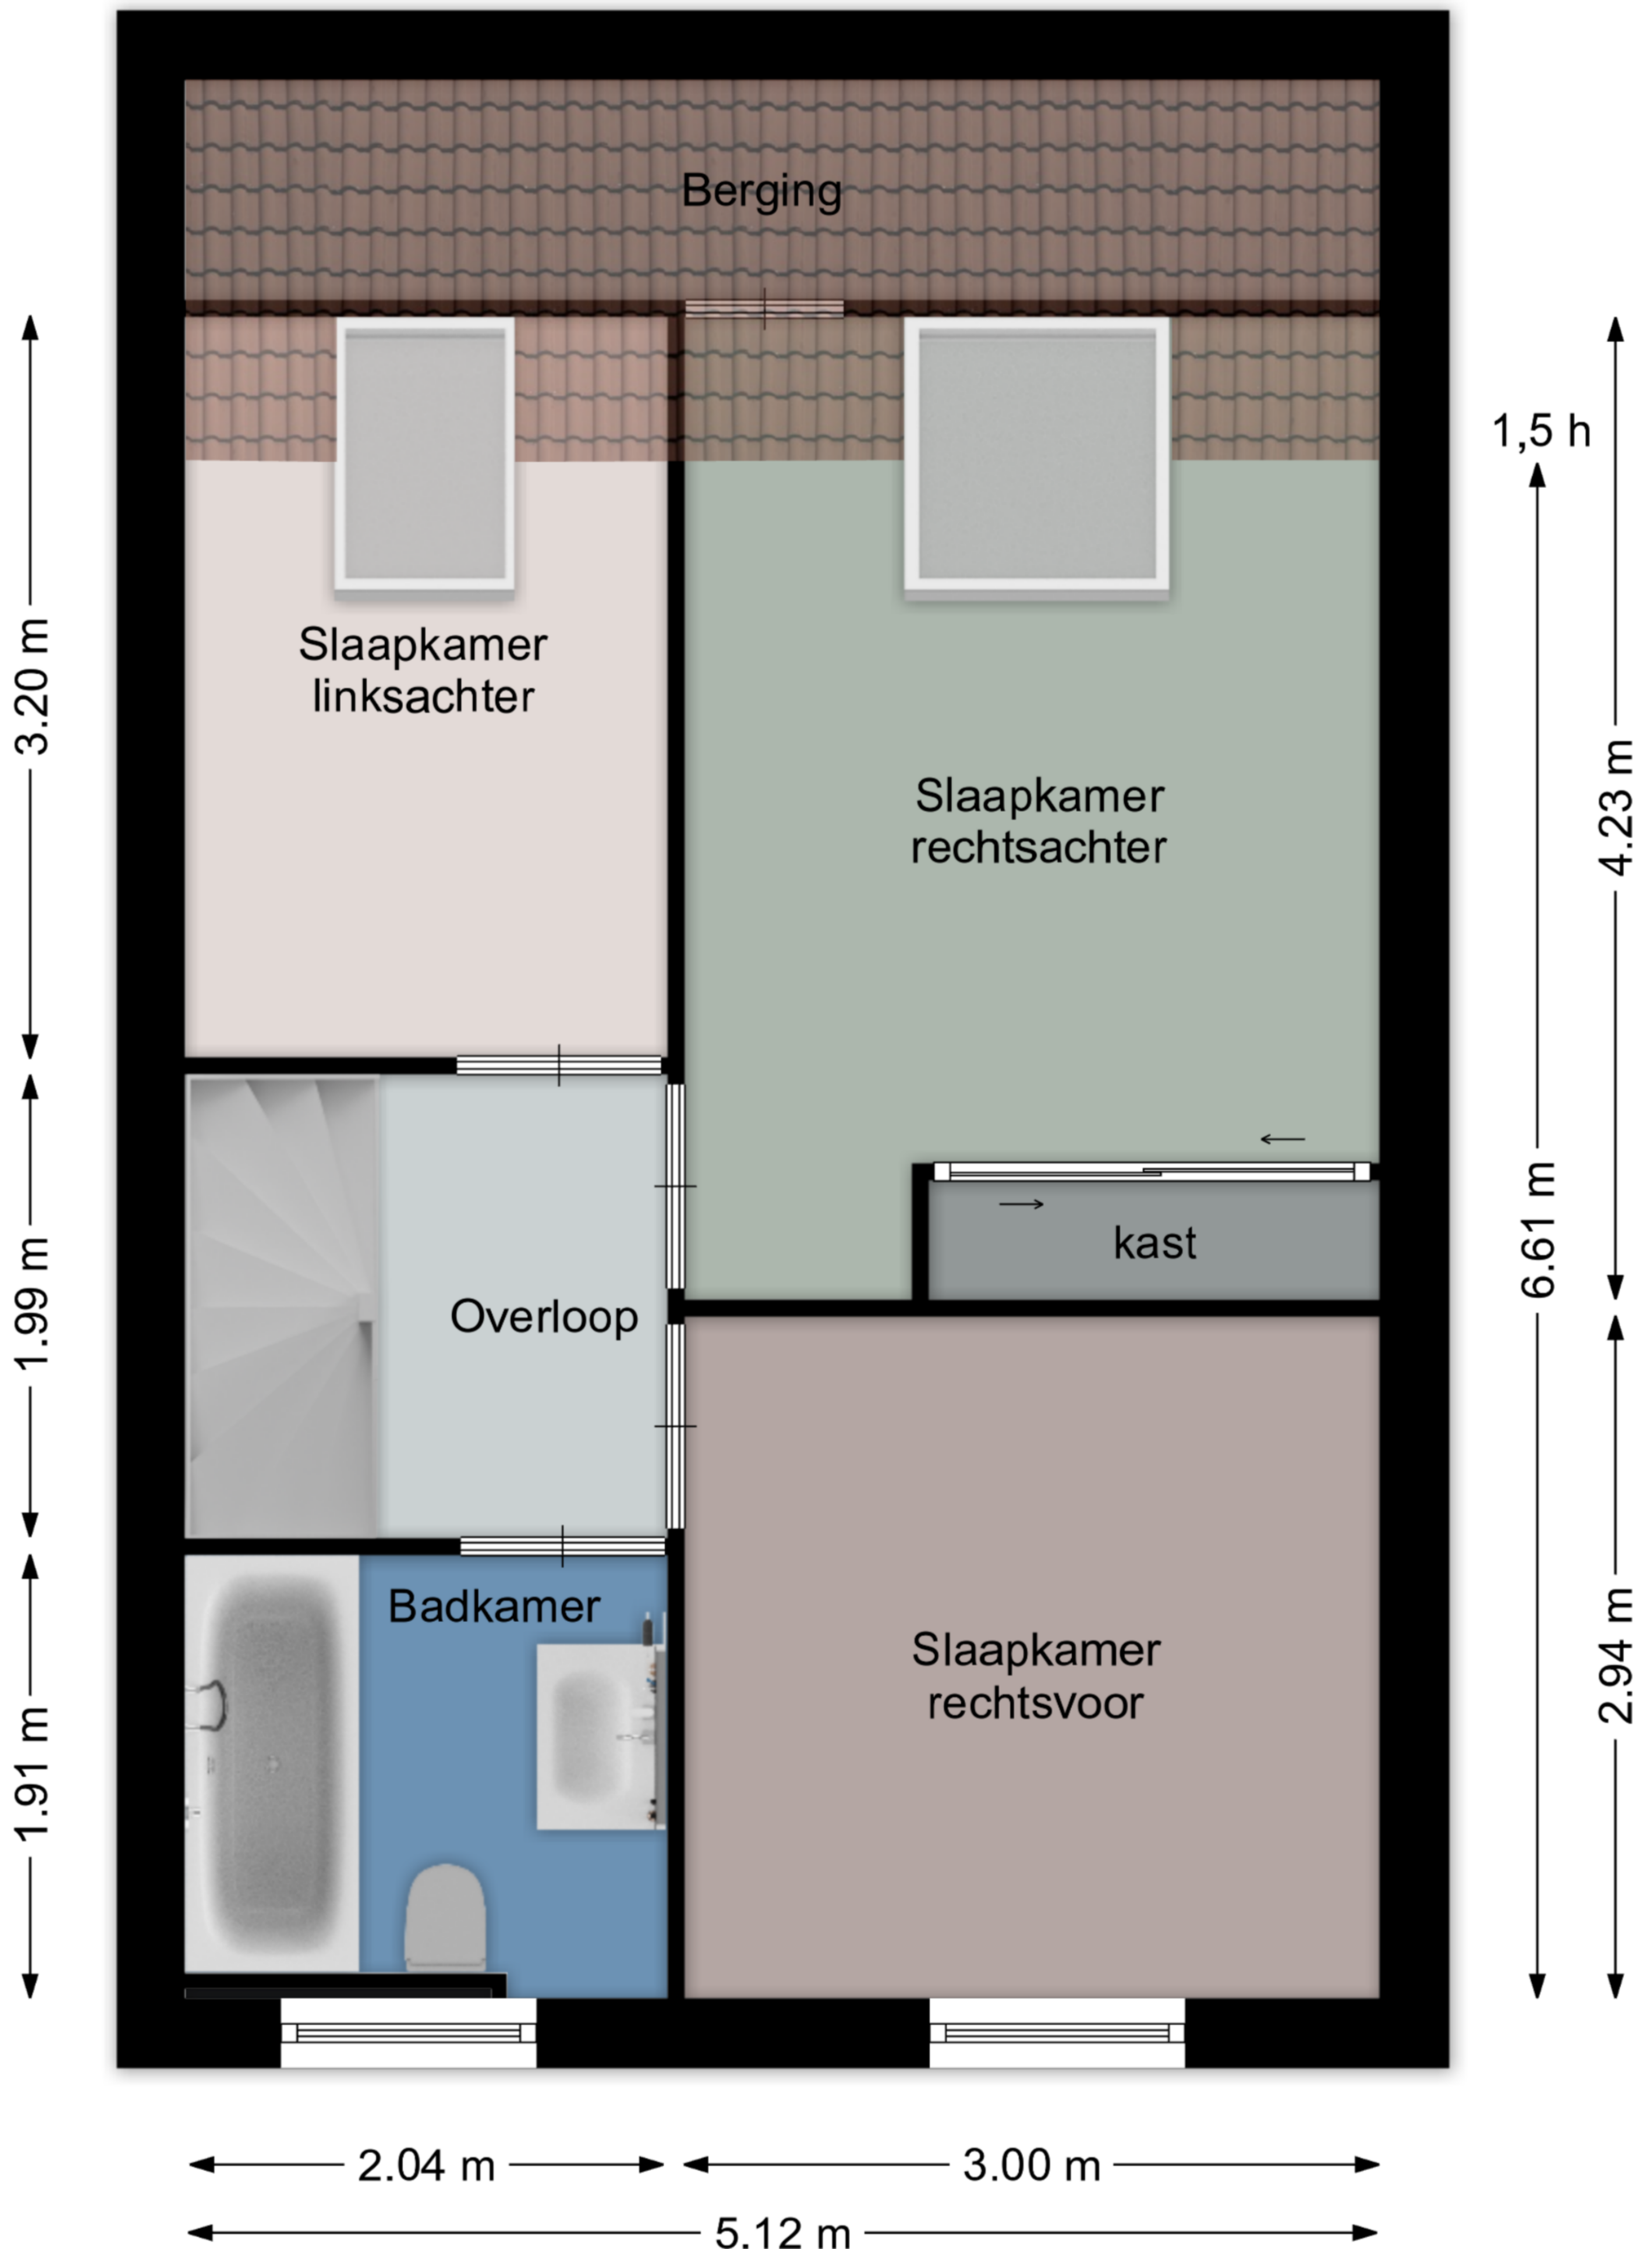

Aan de maatvoering in deze plattegrond kunnen geen rechten worden ontleend.

Sanitair, keuken en/of kasten zijn globaal ingetekend en kunnen verschillen met de werkelijkheid.  
De plattegronden zijn opgesteld voor indicatieve doeleinden.

← 3.02 m →

0.70 m

1,5 h

3.00 m

1,5 h

← 5.13 m →