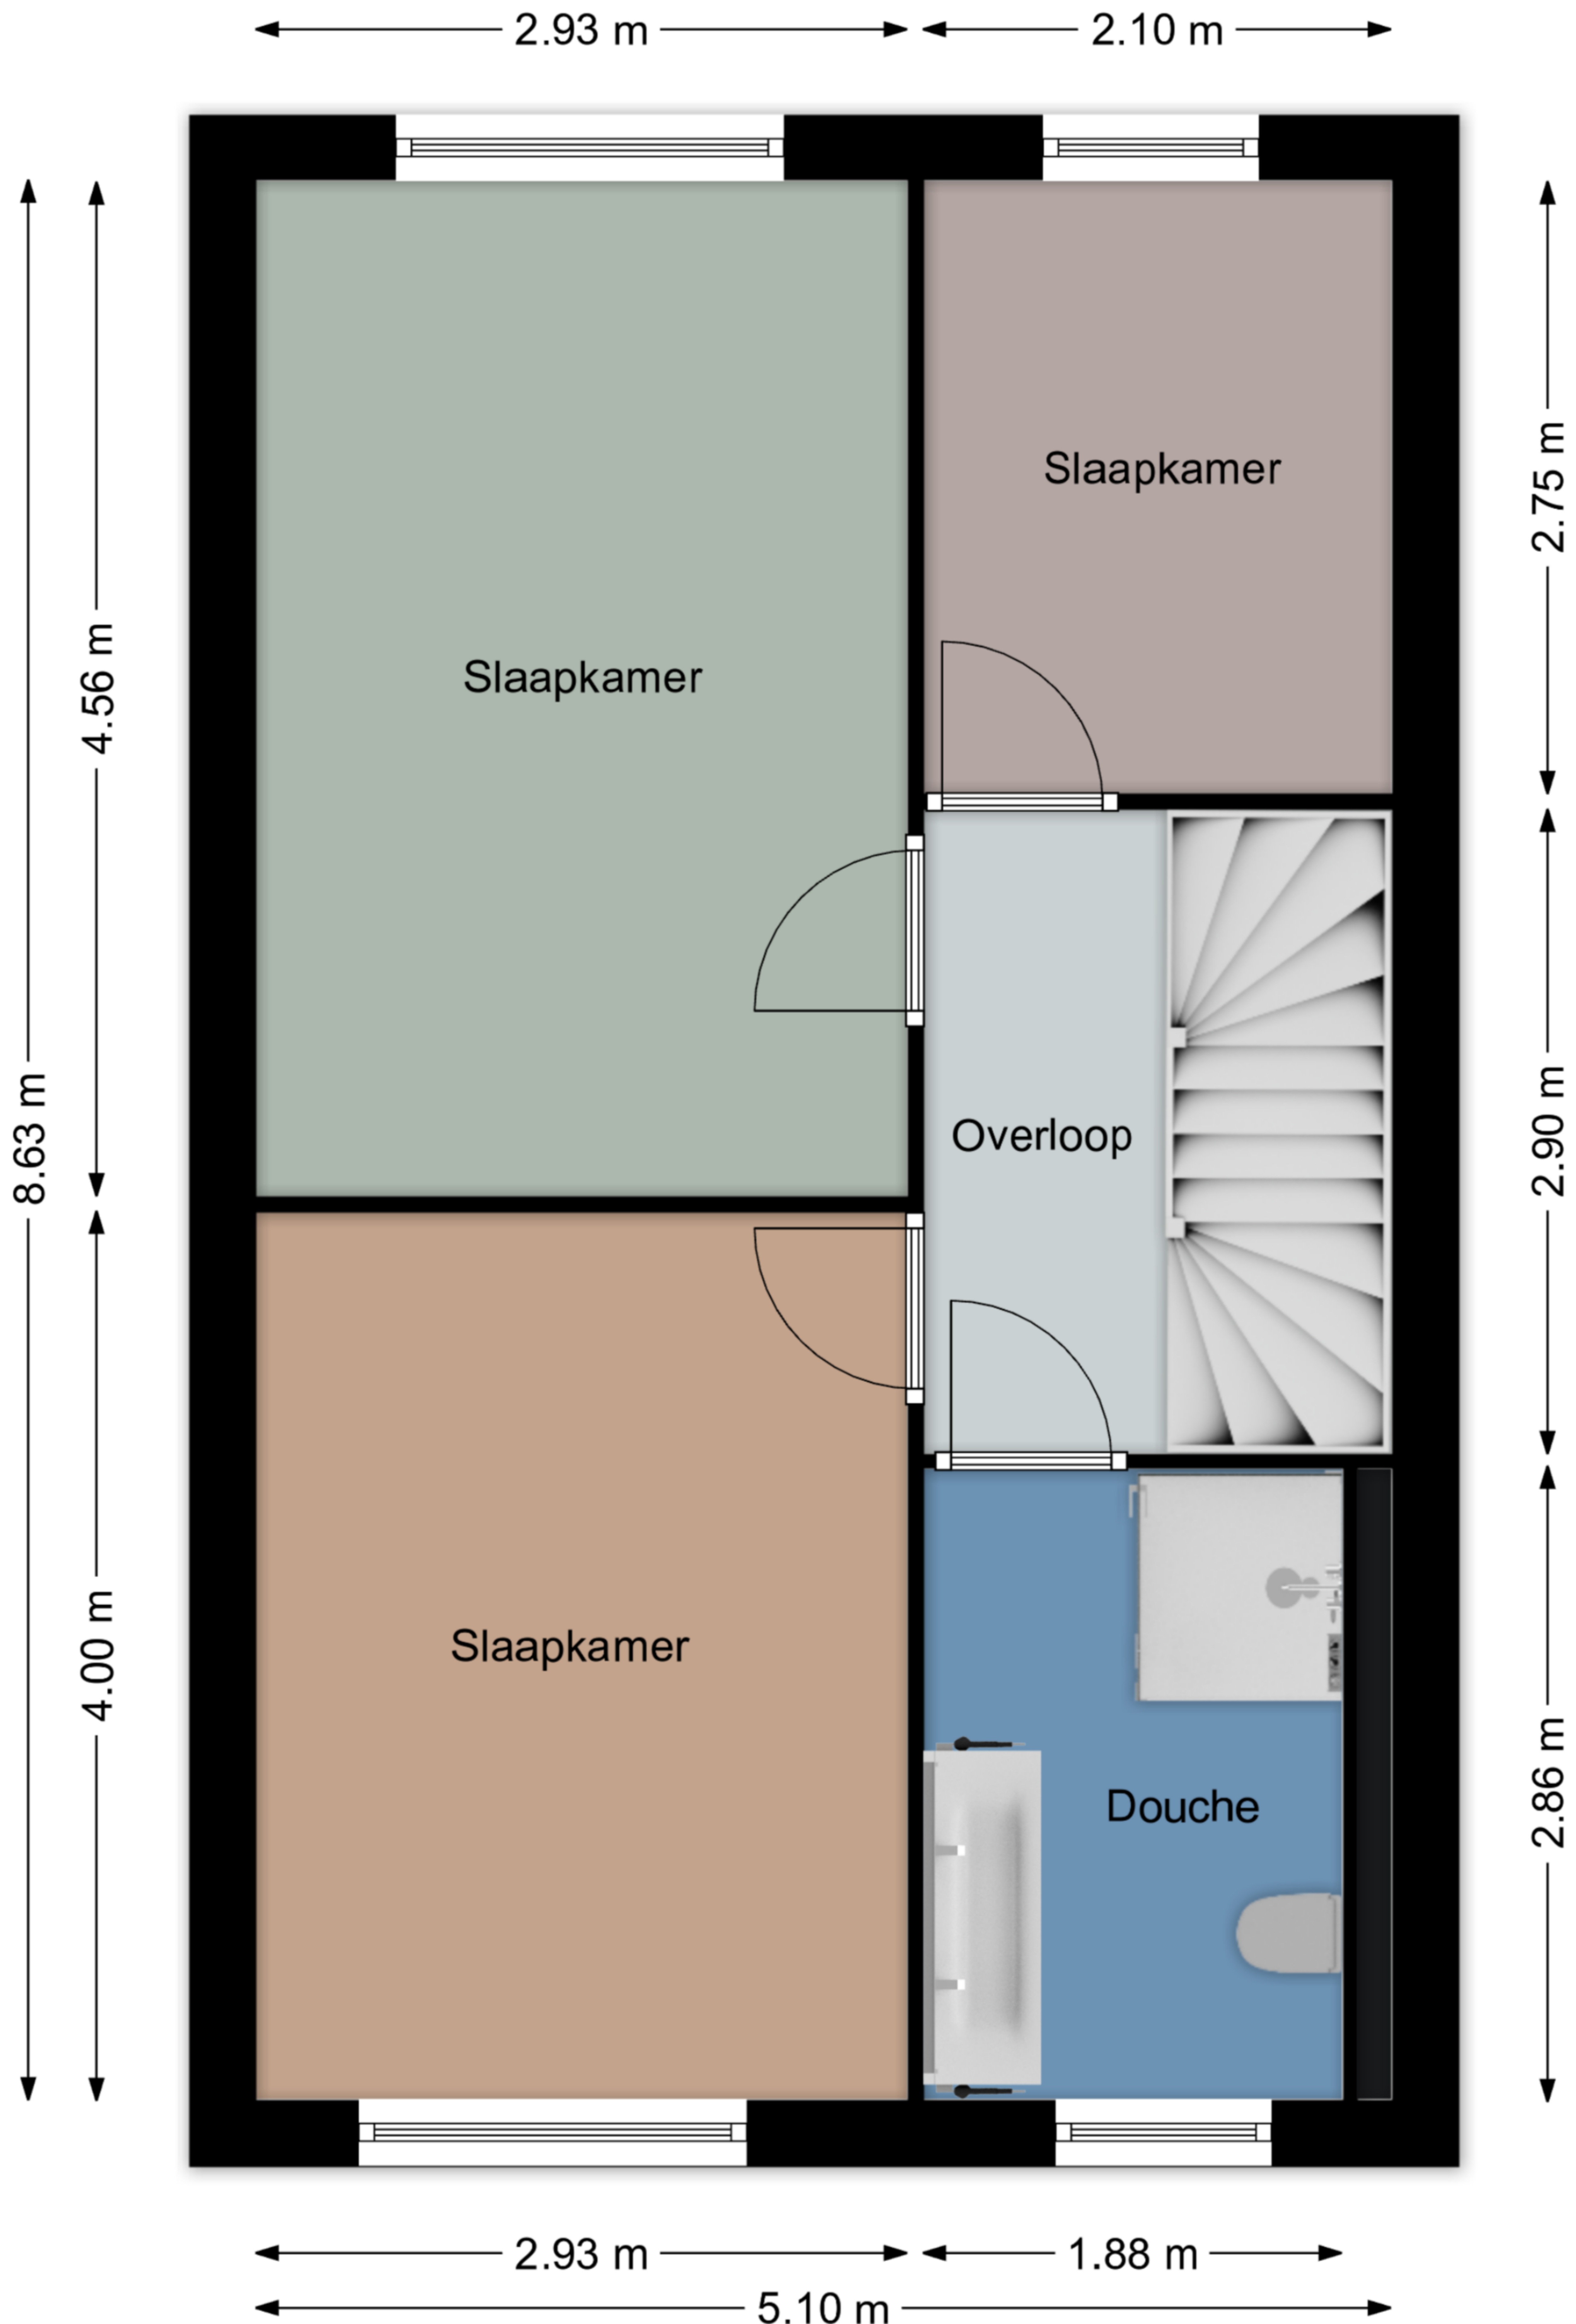

Aan de maatvoering in deze plattegrond kunnen geen rechten worden ontleend.

Sanitair, keuken en/of kasten zijn globaal ingetekend en kunnen verschillen met de werkelijkheid.
De plattegronden zijn opgesteld voor indicatieve doeleinden.

Aan de maatvoering in deze plattegrond kunnen geen rechten worden ontleend.

Sanitair en/of keuken zijn globaal ingetekend en kunnen verschillen met de werkelijkheid.

De plattegronden zijn opgesteld voor indicatieve doeleinden.

← 2.62 m → ← 2.41 m →

Aan de maatvoering in deze plattegrond kunnen geen rechten worden ontleend.

Sanitair, keuken en/of kasten zijn globaal ingetekend en kunnen verschillen met de werkelijkheid.
De plattegronden zijn opgesteld voor indicatieve doeleinden.