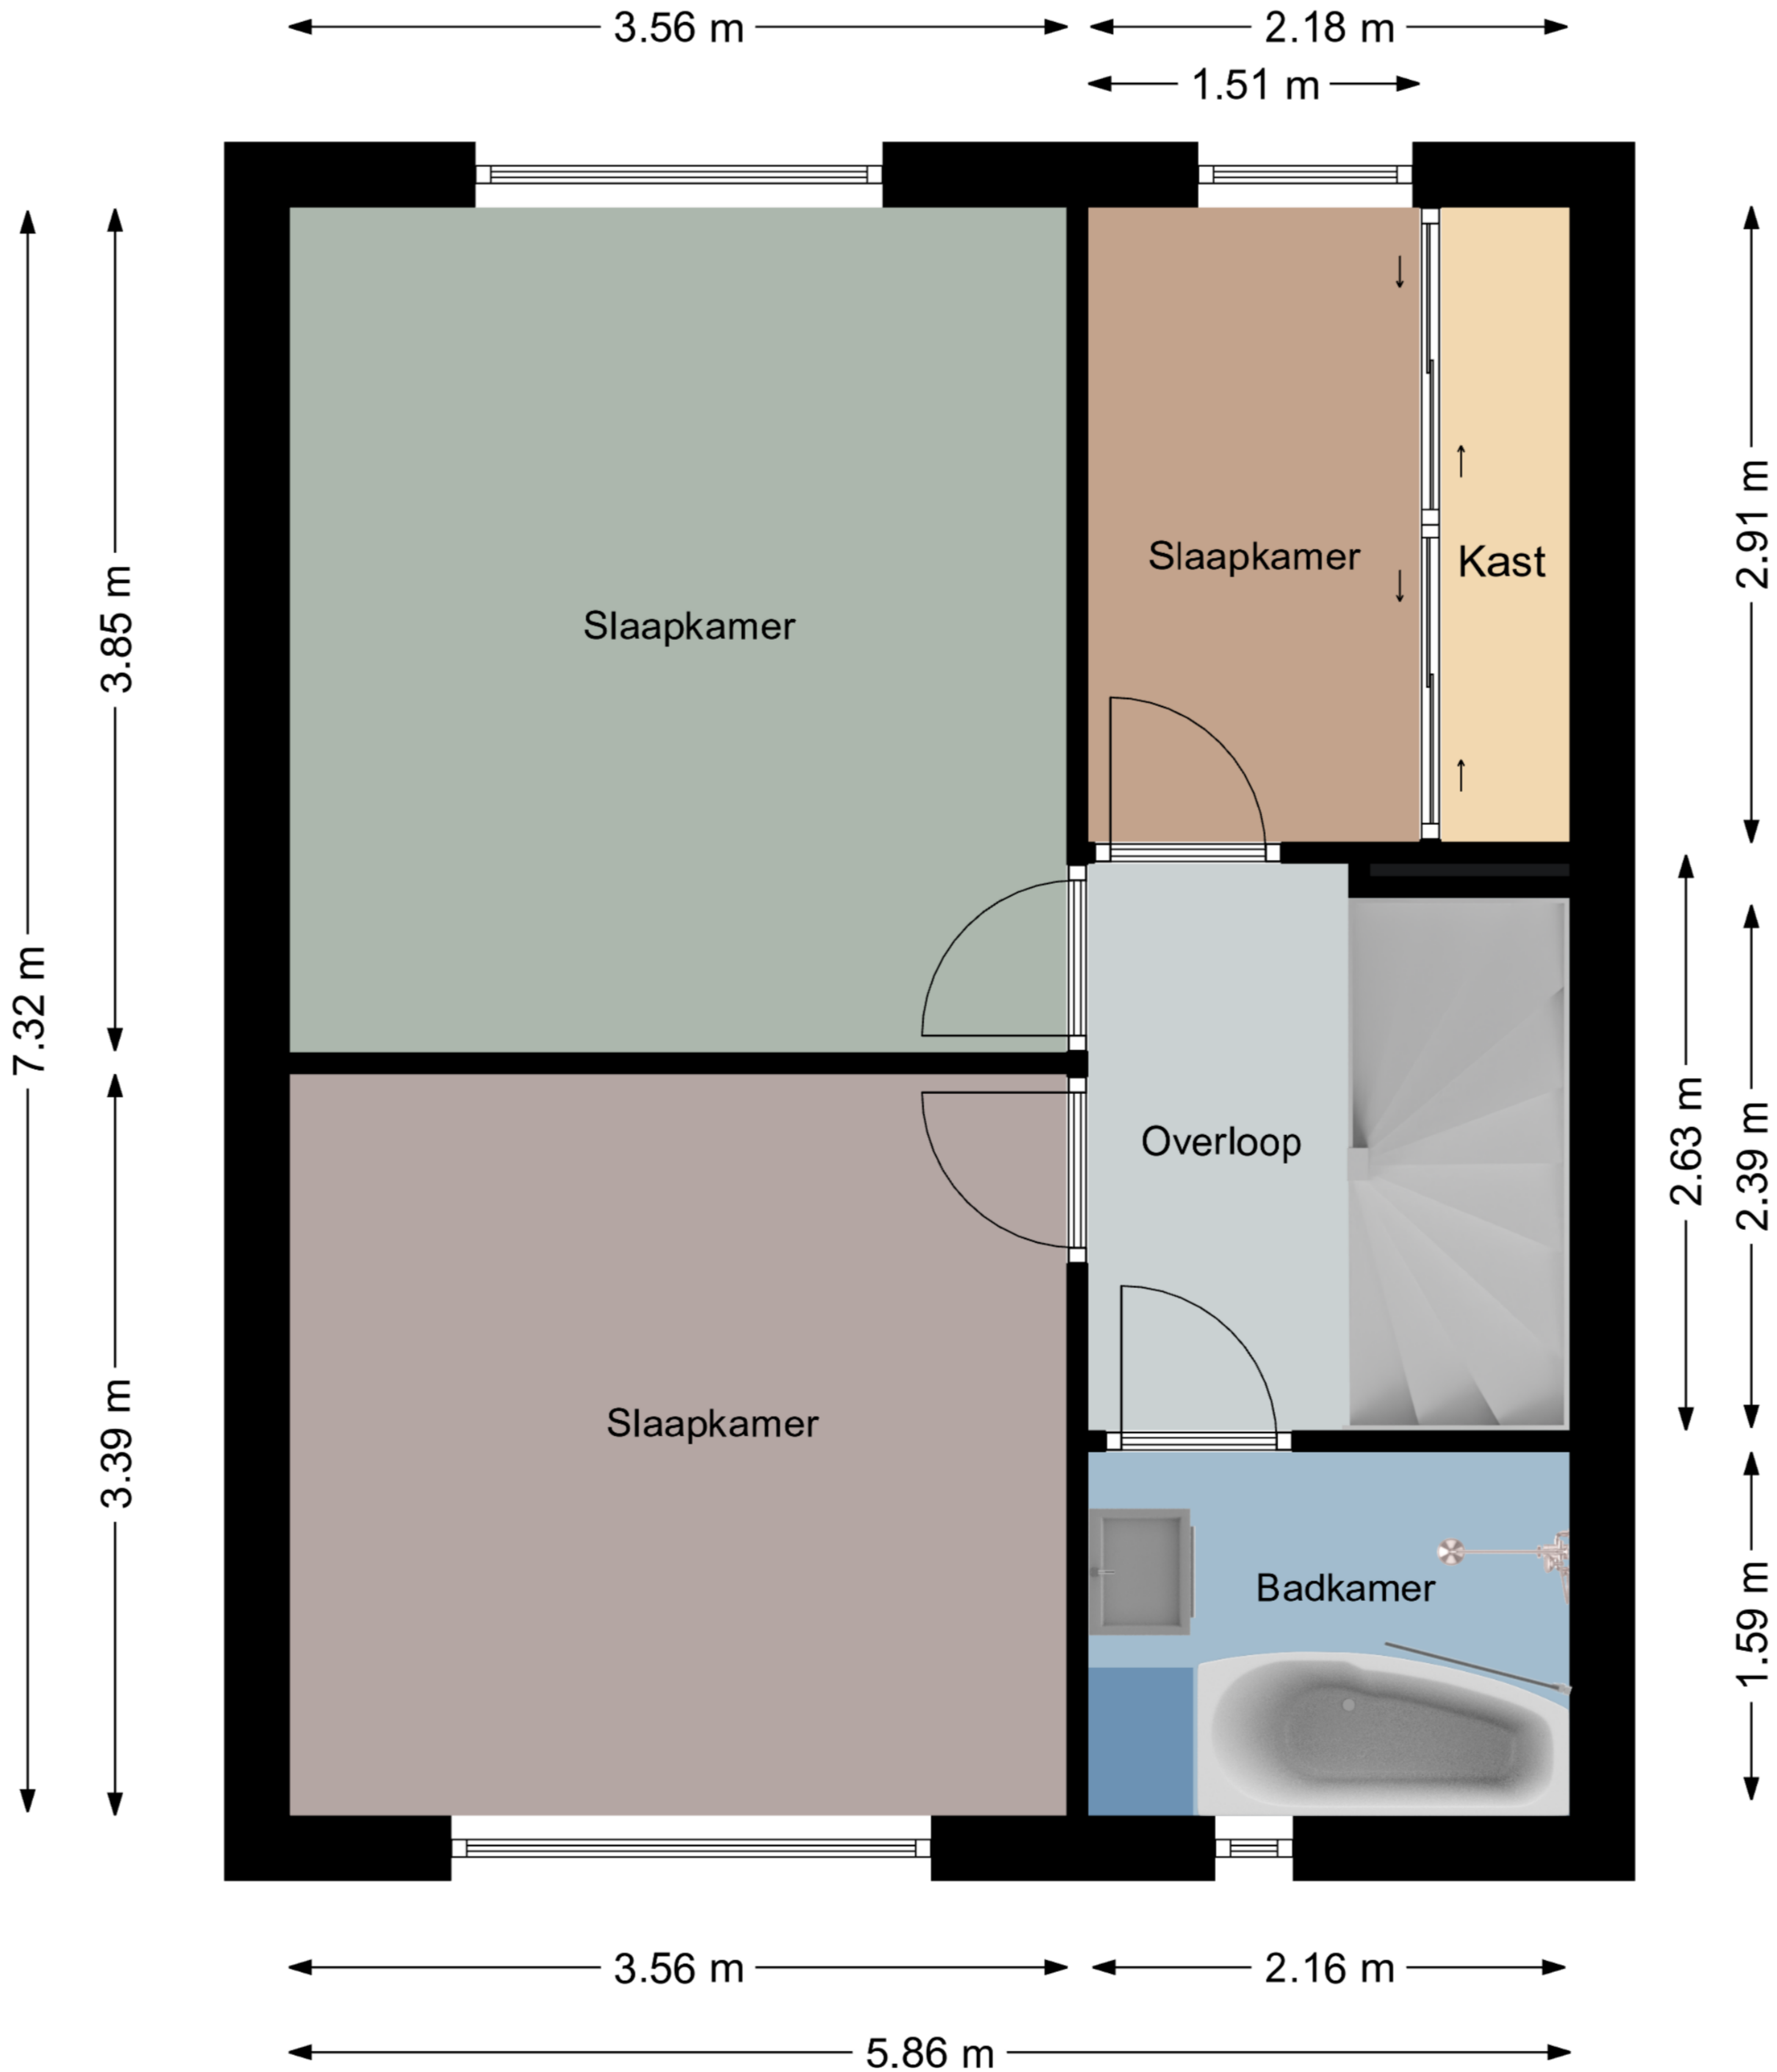

Aan de maatvoering in deze plattegrond kunnen geen rechten worden ontleend.

Sanitair, keuken en/of kasten zijn globaal ingetekend en kunnen verschillen met de werkelijkheid.
De plattegronden zijn opgesteld voor indicatieve doeleinden.

← 5.86 m →