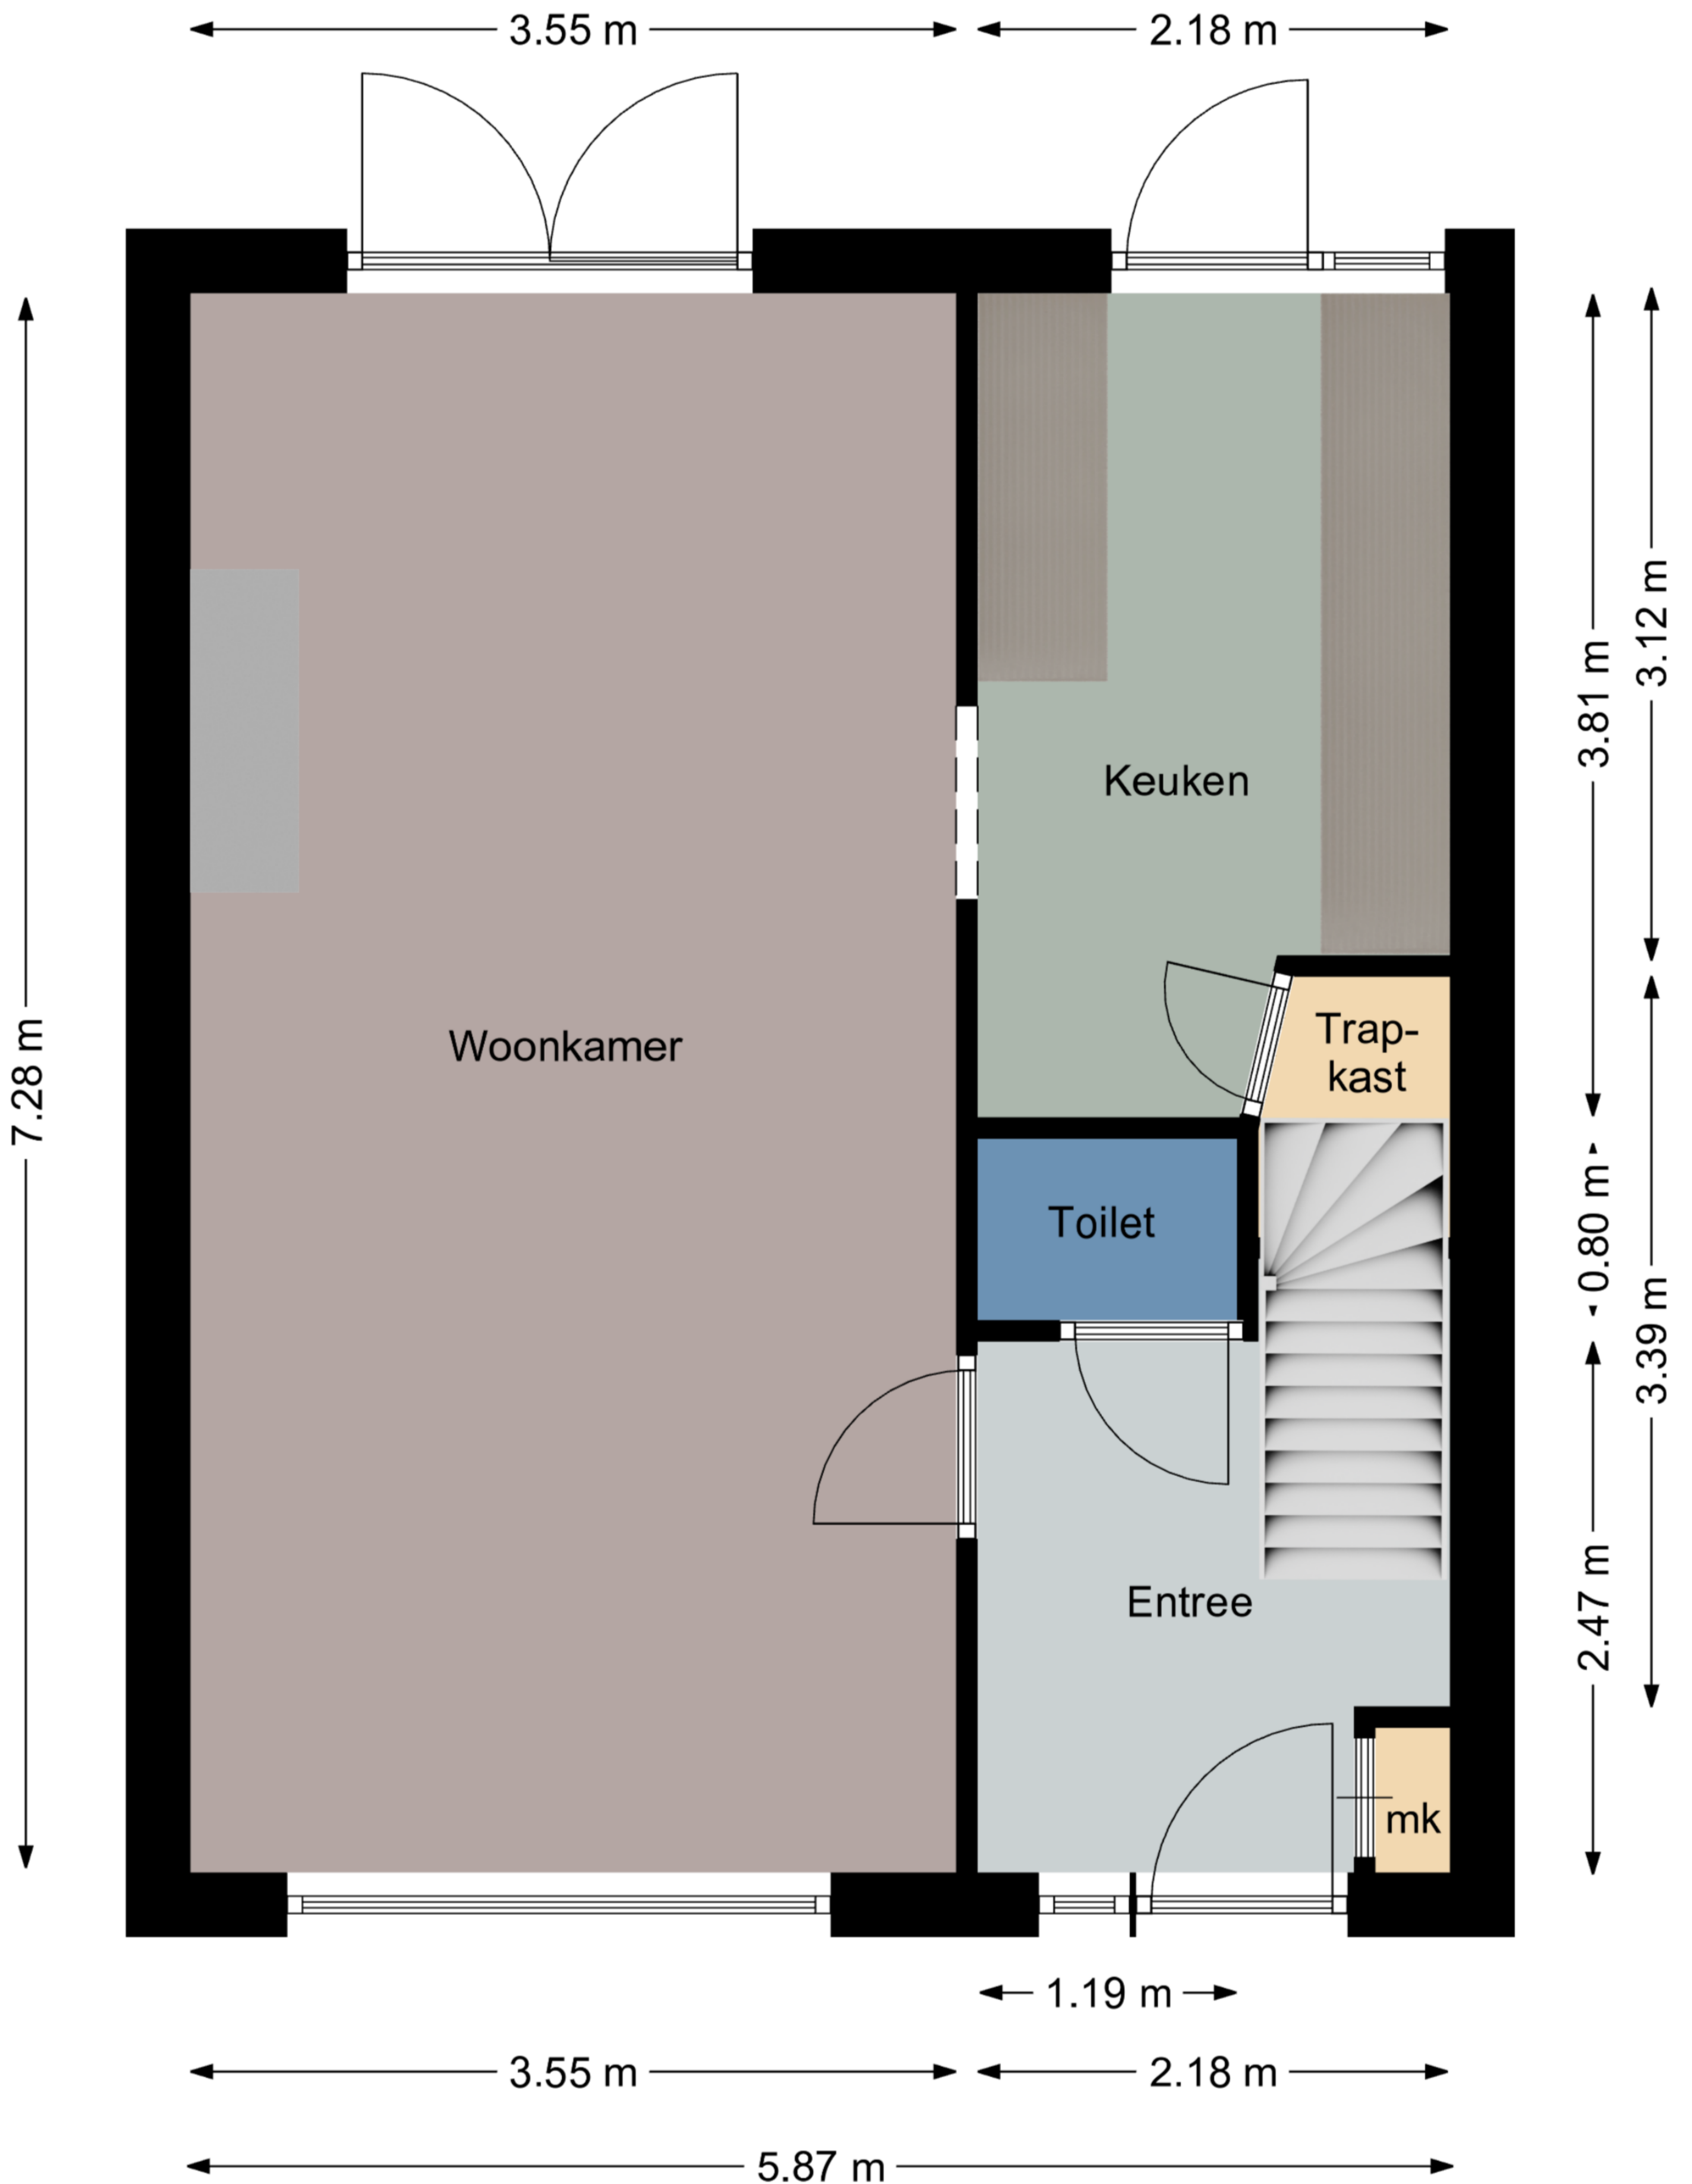

Aan de maatvoering in deze plattegrond kunnen geen rechten worden ontleend.

Sanitair, keuken en/of kasten zijn globaal ingetekend en kunnen verschillen met de werkelijkheid.
De plattegronden zijn opgesteld voor indicatieve doeleinden.

← 5.86 m →