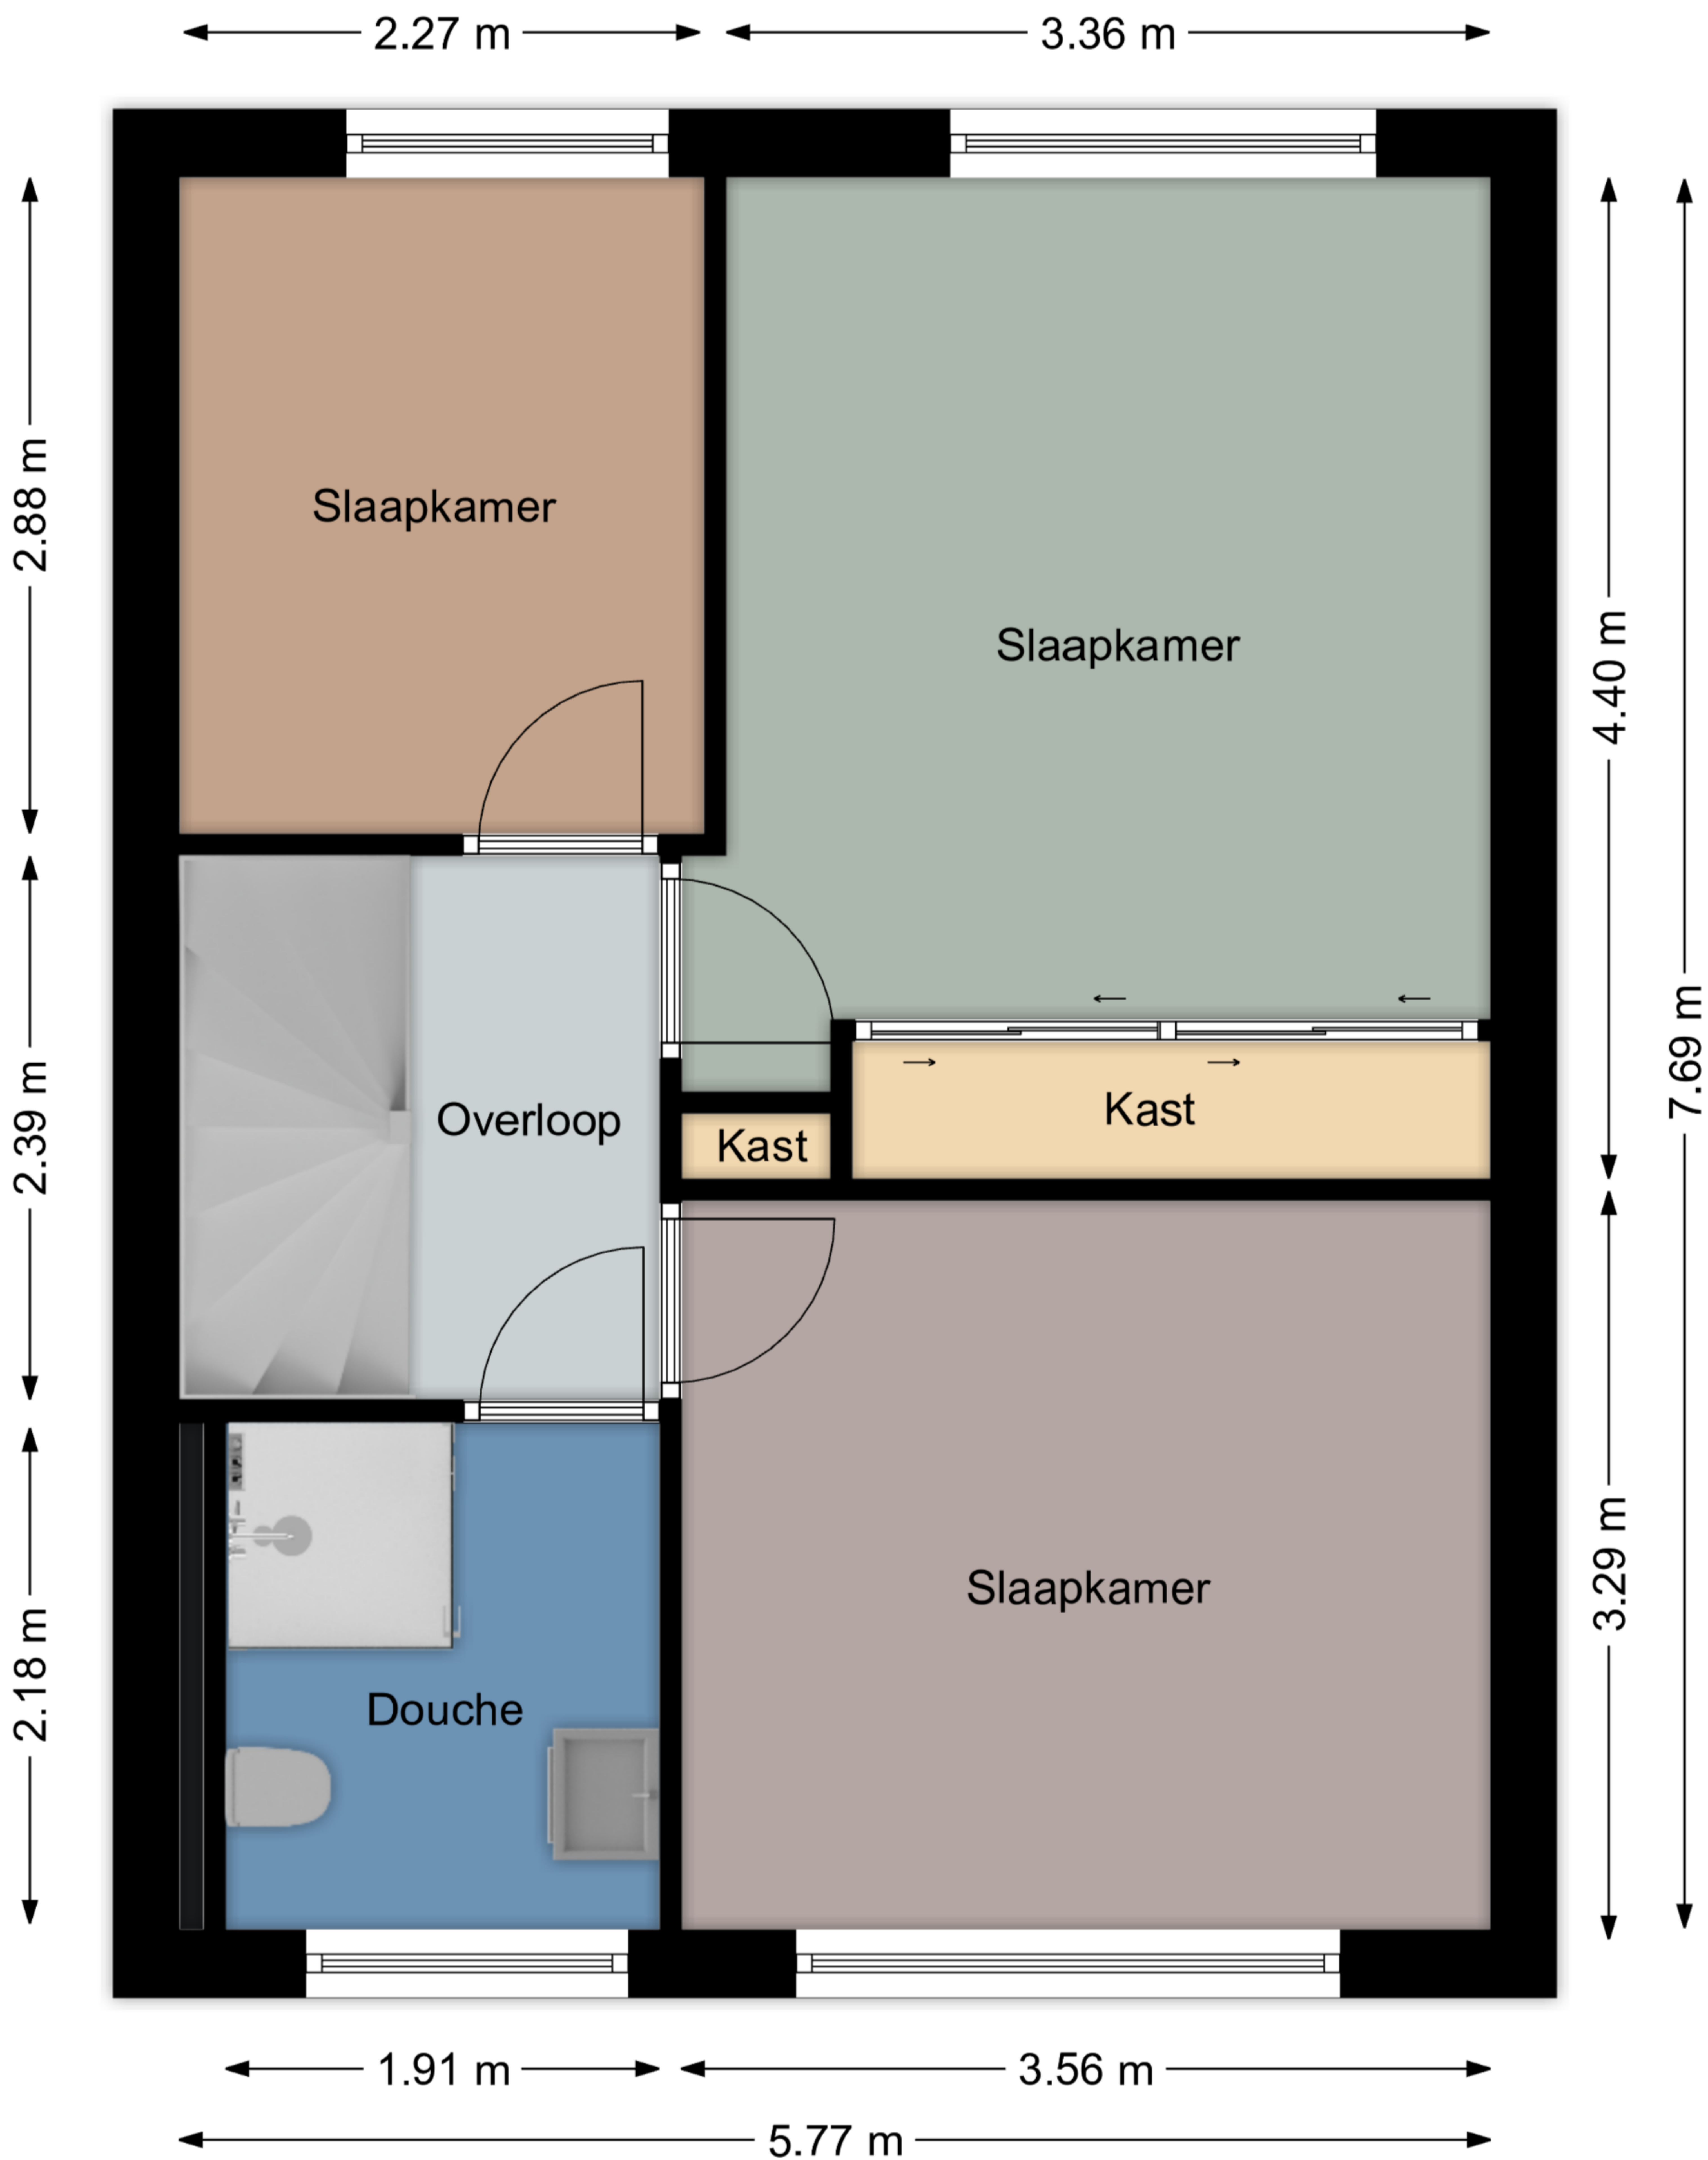

Aan de maatvoering in deze plattegrond kunnen geen rechten worden ontleend.

Sanitair, keuken en/of kasten zijn globaal ingetekend en kunnen verschillen met de werkelijkheid.
De plattegronden zijn opgesteld voor indicatieve doeleinden.

← 2.26 m → ← 3.37 m →

2.39 m
1.15 m
1.00 m
1,5 h
3.34 m
1,5 h

1.46 m
1.90 m
1.45 m
1.93 m

← 2.74 m →
← 3.57 m →
← 5.76 m →