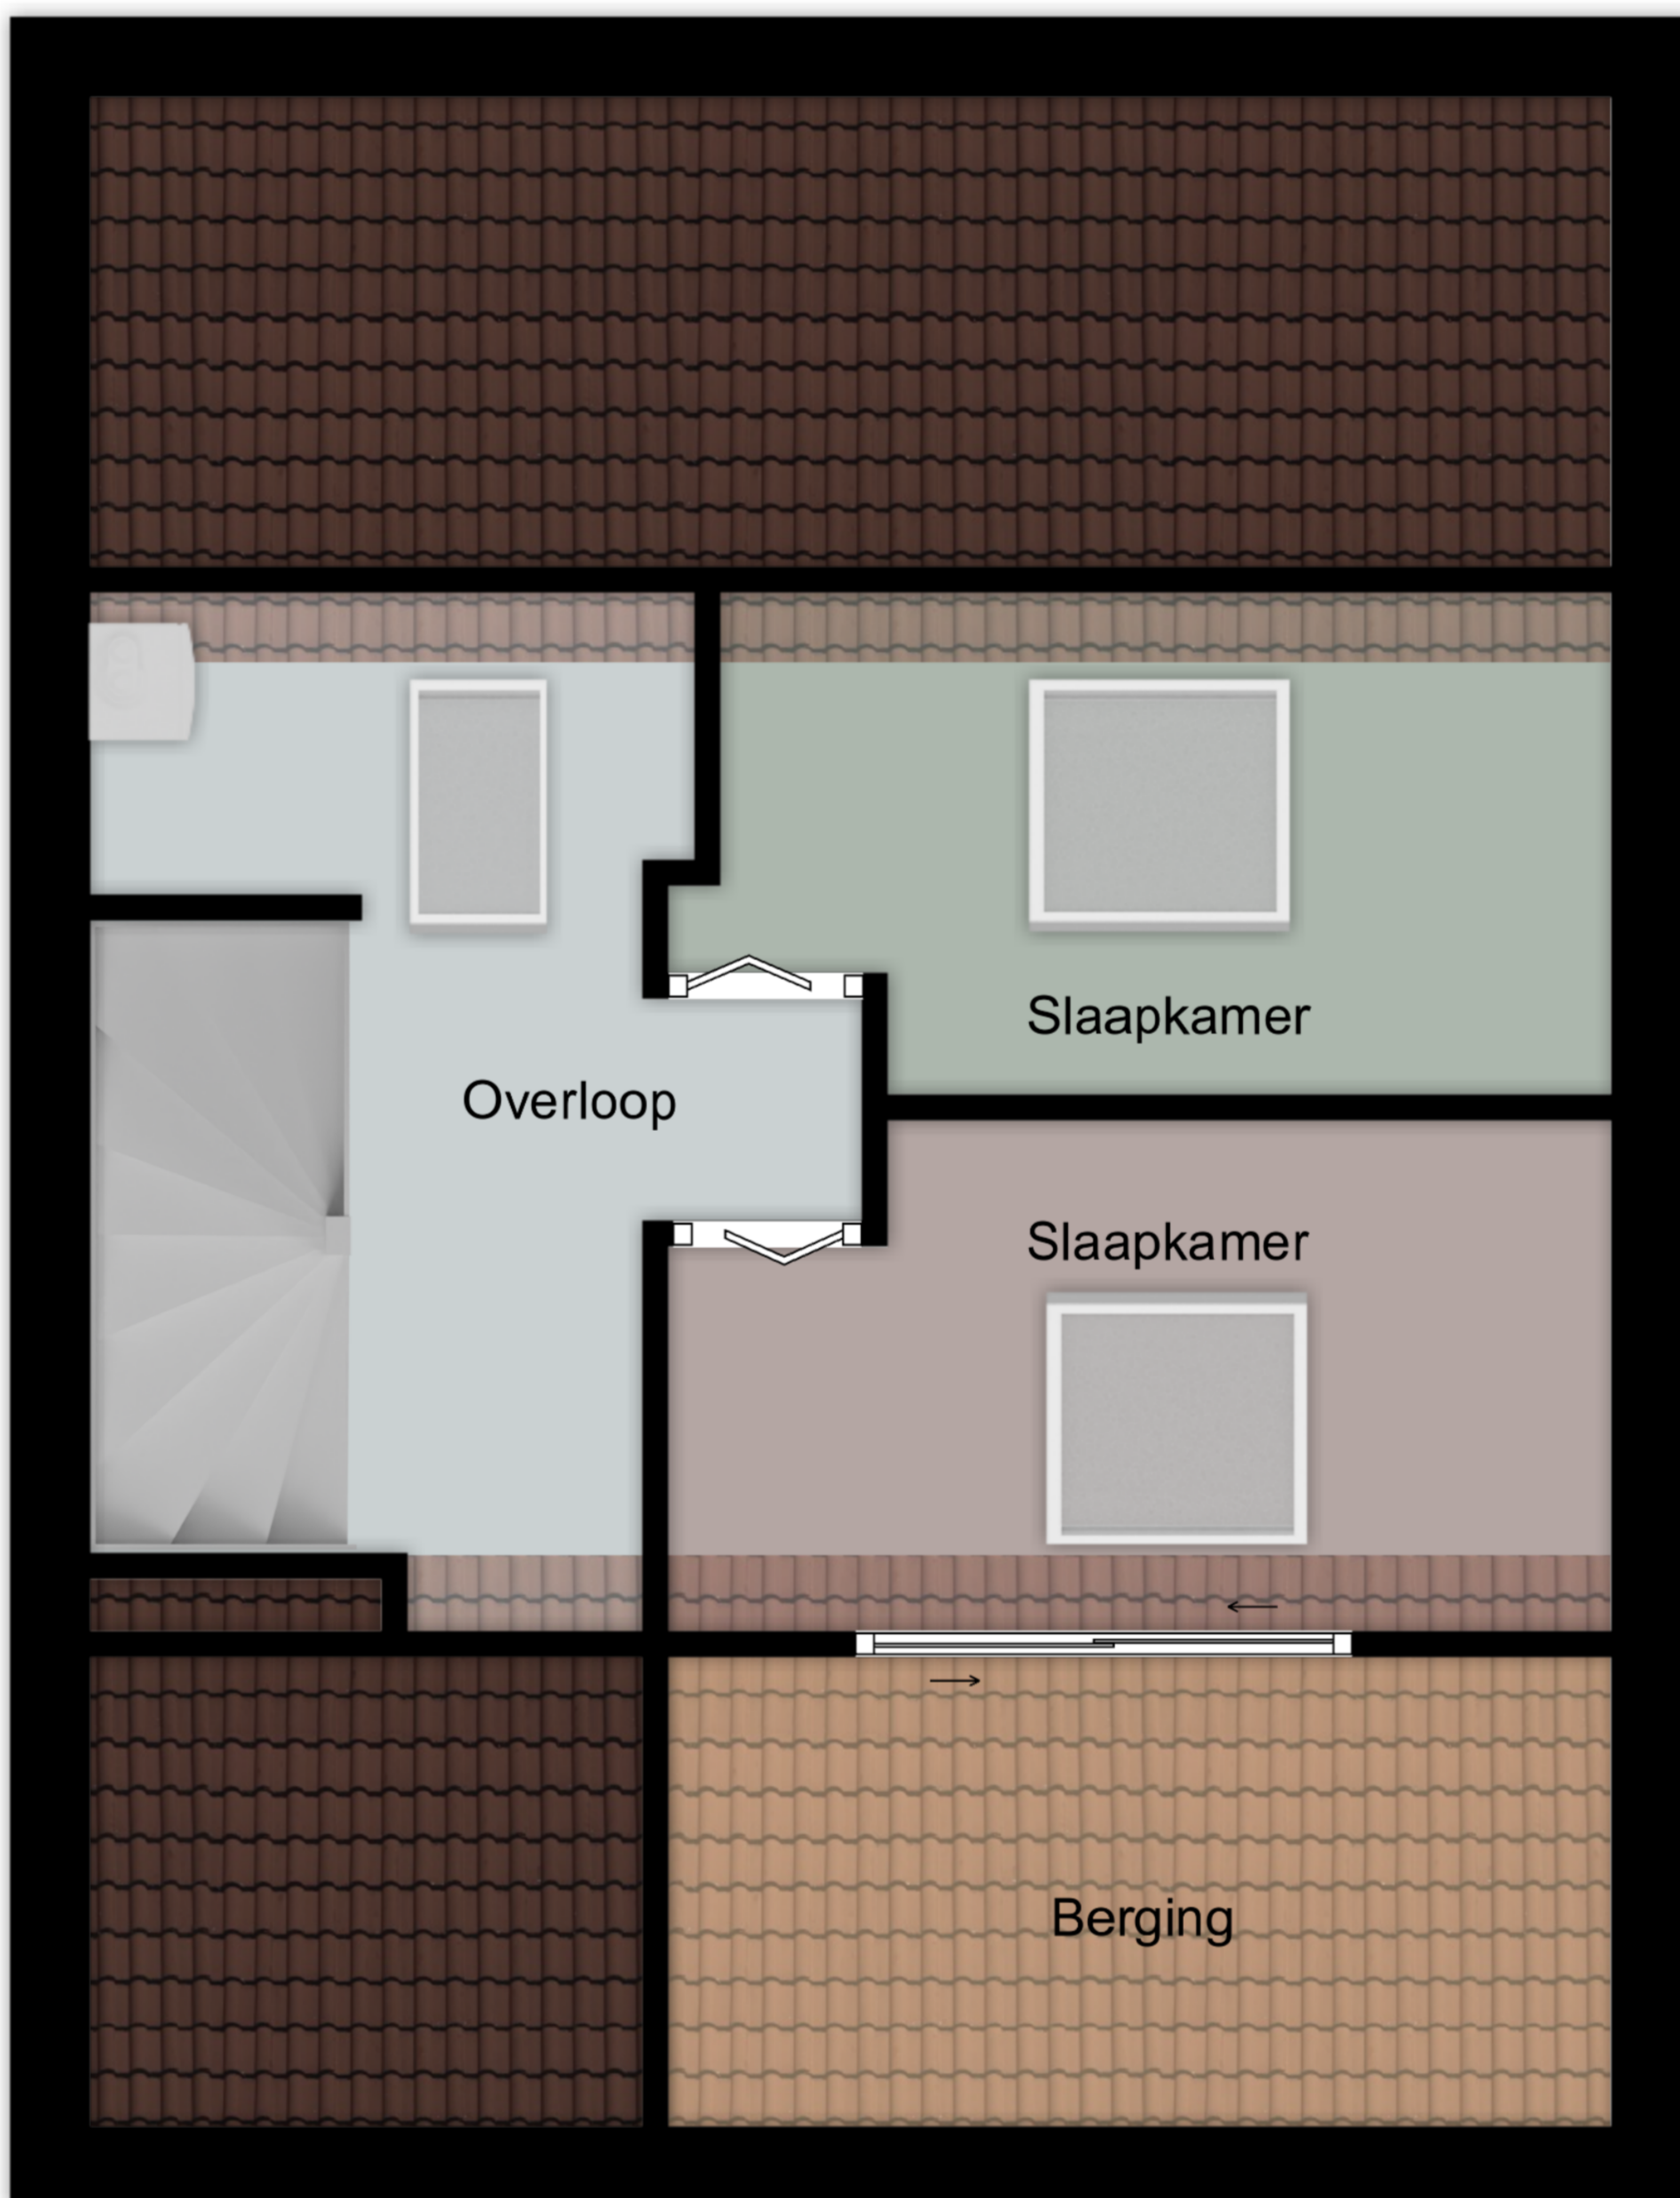

Aan de maatvoering in deze plattegrond kunnen geen rechten worden ontleend.

Sanitair, keuken en/of kasten zijn globaal ingetekend en kunnen verschillen met de werkelijkheid.
De plattegronden zijn opgesteld voor indicatieve doeleinden.

← 2.26 m → ← 3.37 m →

2.39 m
1.15 m
1.00 m
1,5 h
3.34 m
1,5 h

1.46 m
1.90 m
1.45 m
1.93 m

← 2.74 m →
← 3.57 m →
← 5.76 m →