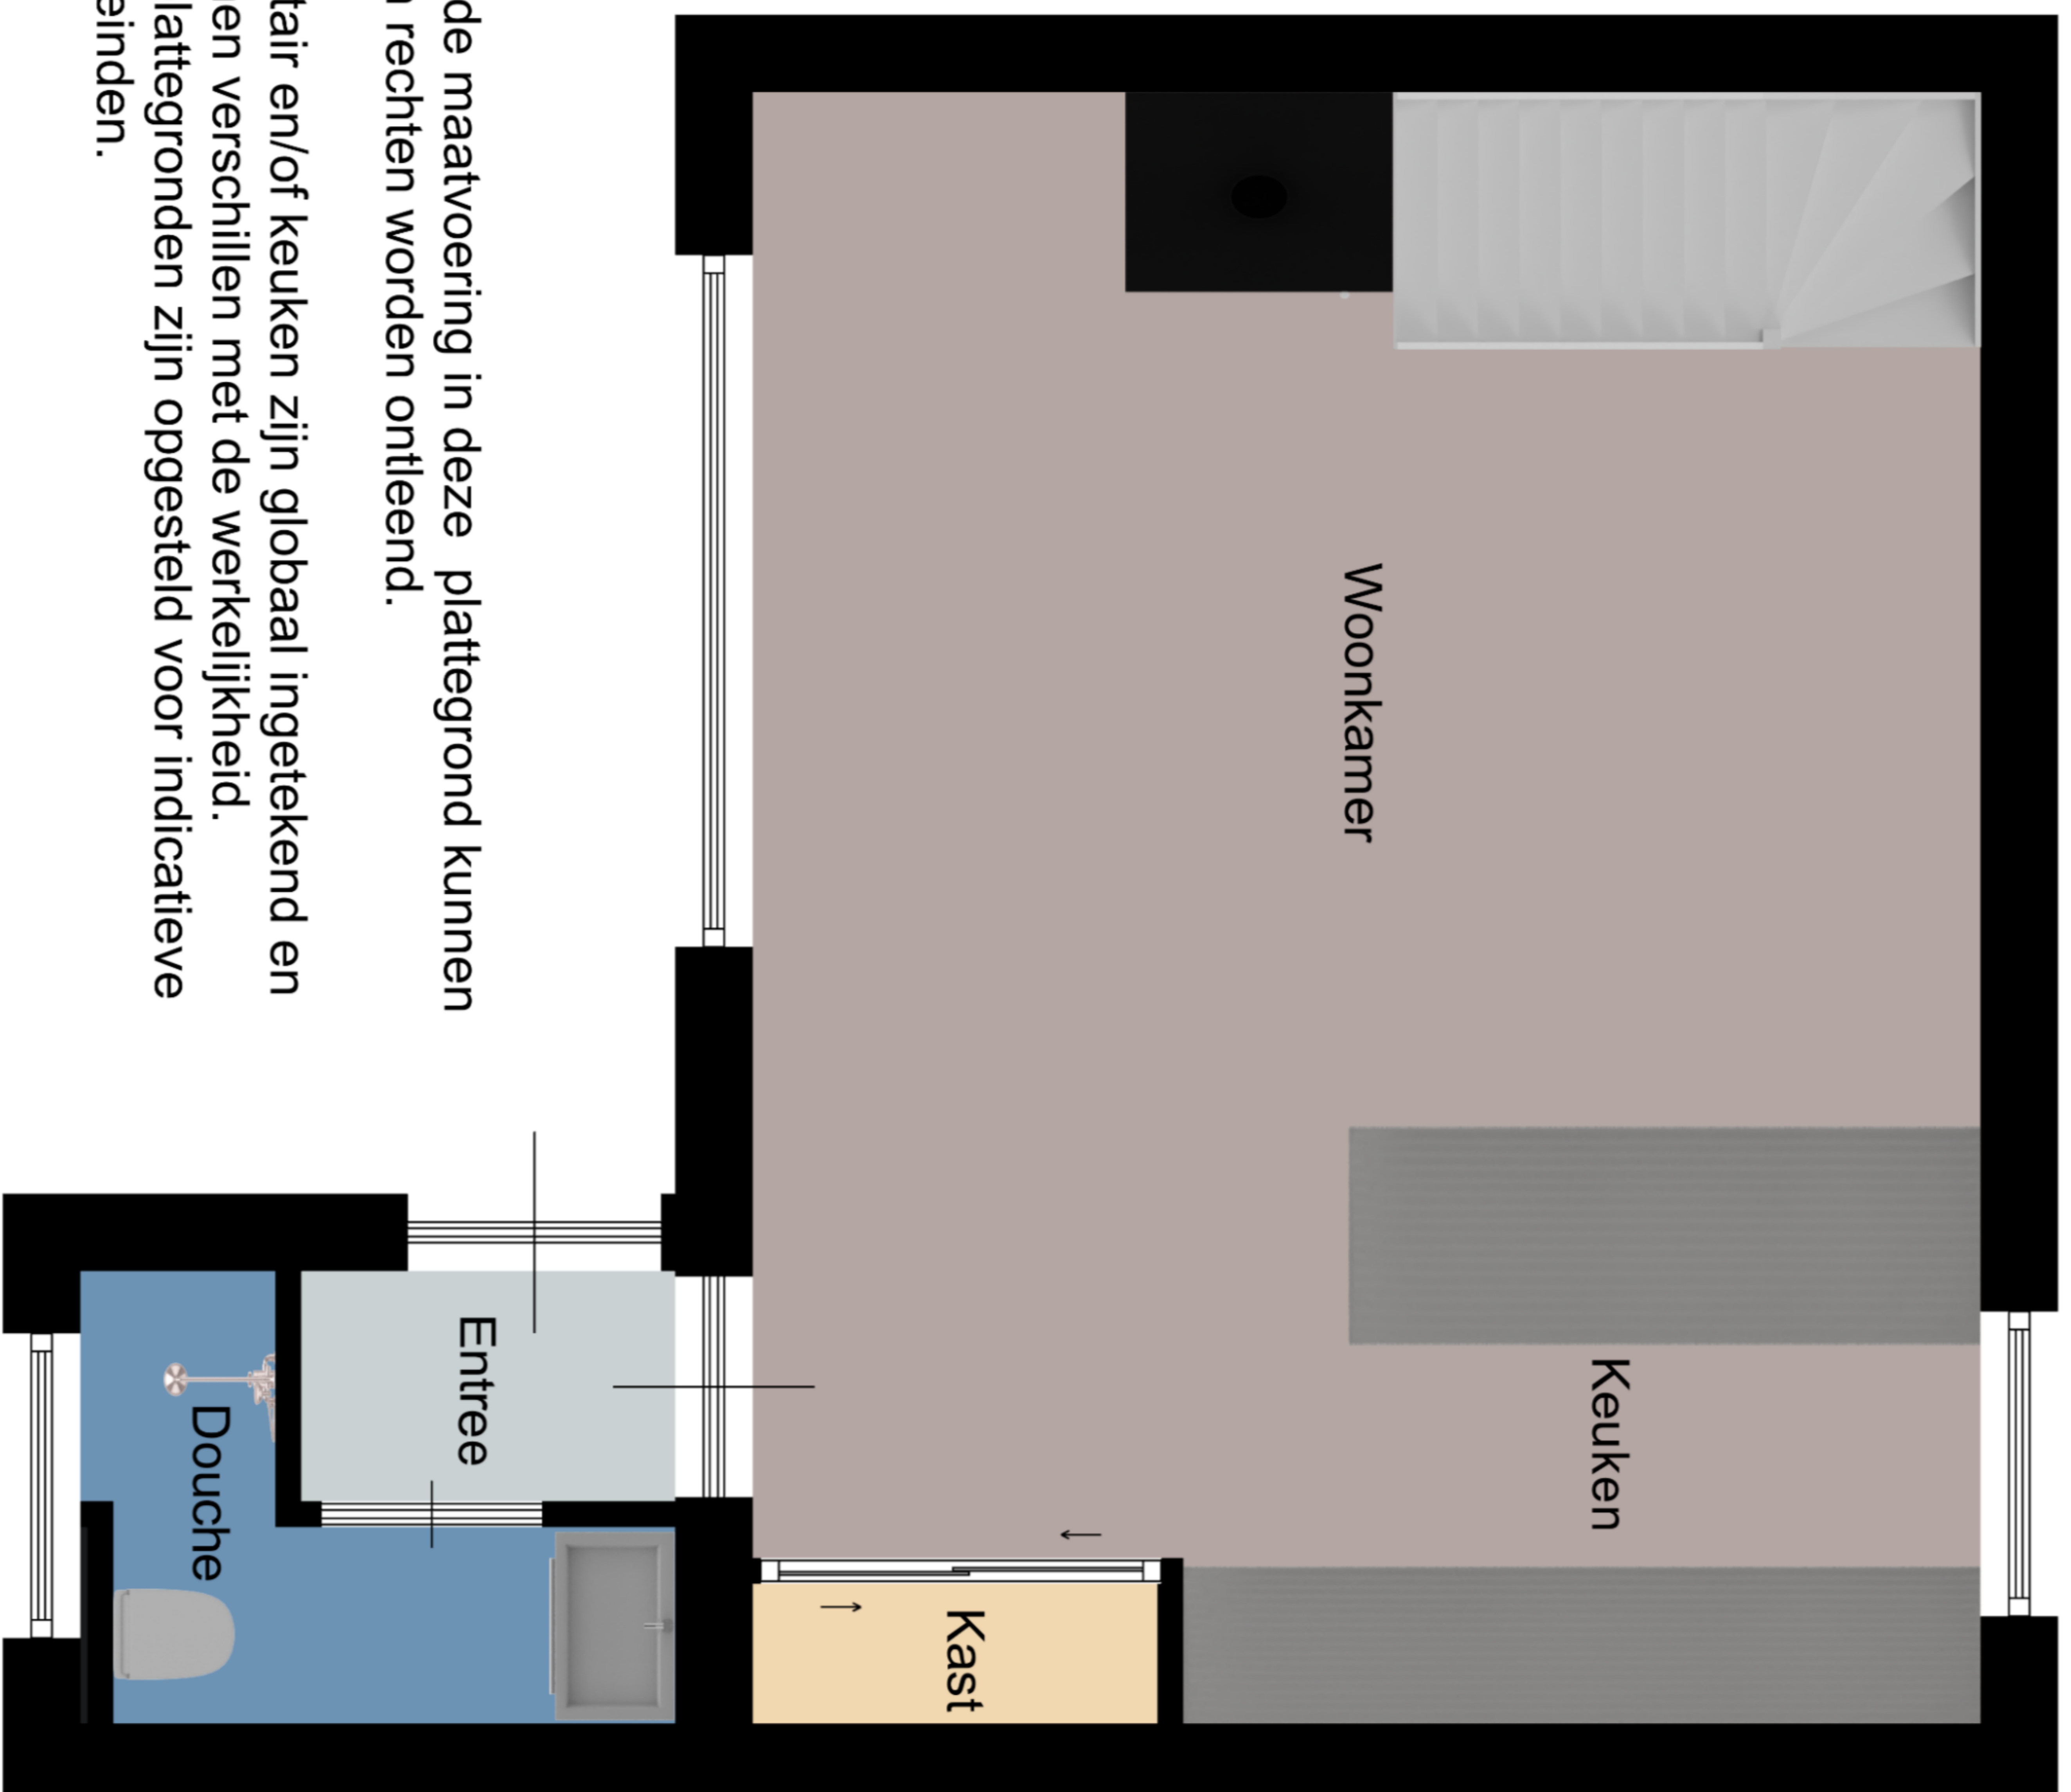

6.32 m

4.75 m

Aan de maatvoering in deze plattegrond kunnen geen rechten worden ontleend.

Sanitair en/of keuken zijn globaal ingetekend en kunnen verschillen met de werkelijkheid. De plattegronden zijn opgesteld voor indicatieve doeleinden.

0.89 m  
1.75 m

1.45 m  
2.30 m  
1.67 m  
3.05 m

Aan de maatvoering in deze plattegrond kunnen geen rechten worden ontleend.

Sanitair en/of keuken zijn globaal ingetekend en kunnen verschillen met de werkelijkheid. De plattegronden zijn opgesteld voor indicatieve doeleinden.