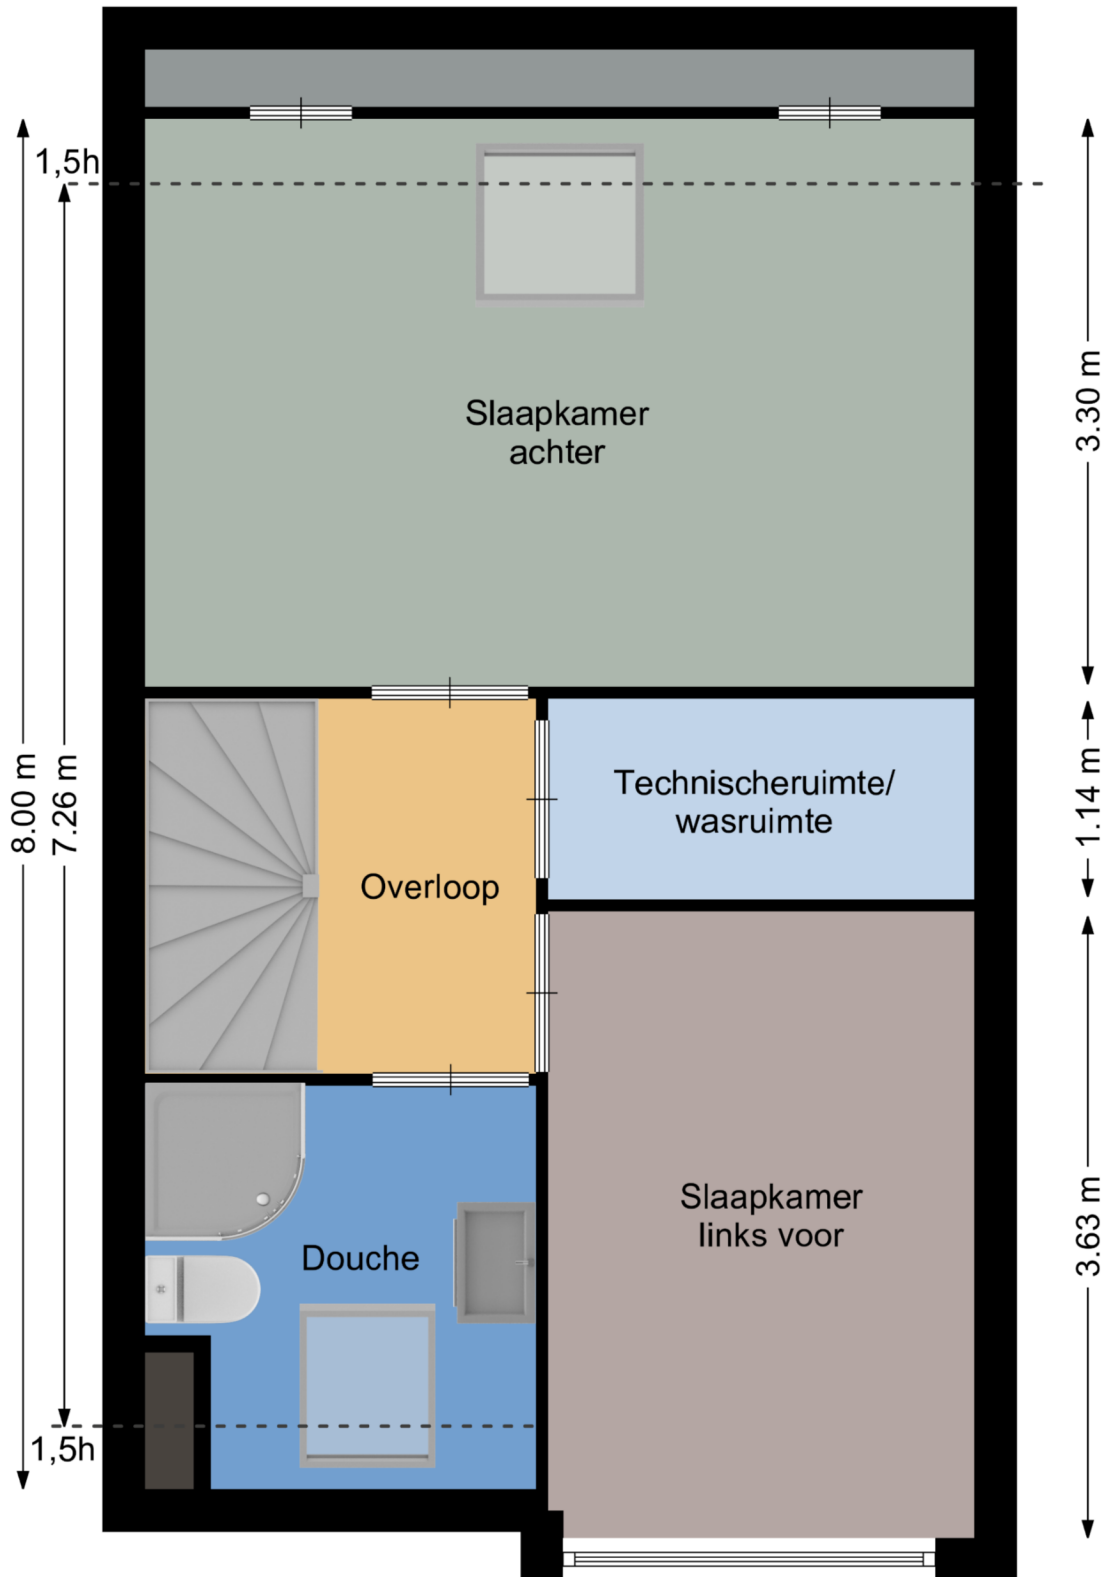

Aan de maatvoering in deze plattegrond kunnen geen rechten worden ontleend.

Sanitair en/of keuken zijn globaal ingetekend en kunnen verschillen met de werkelijkheid.

De plattegronden zijn opgesteld voor indicatieve doeleinden.

2.18 m 2.59 m

4.85 m