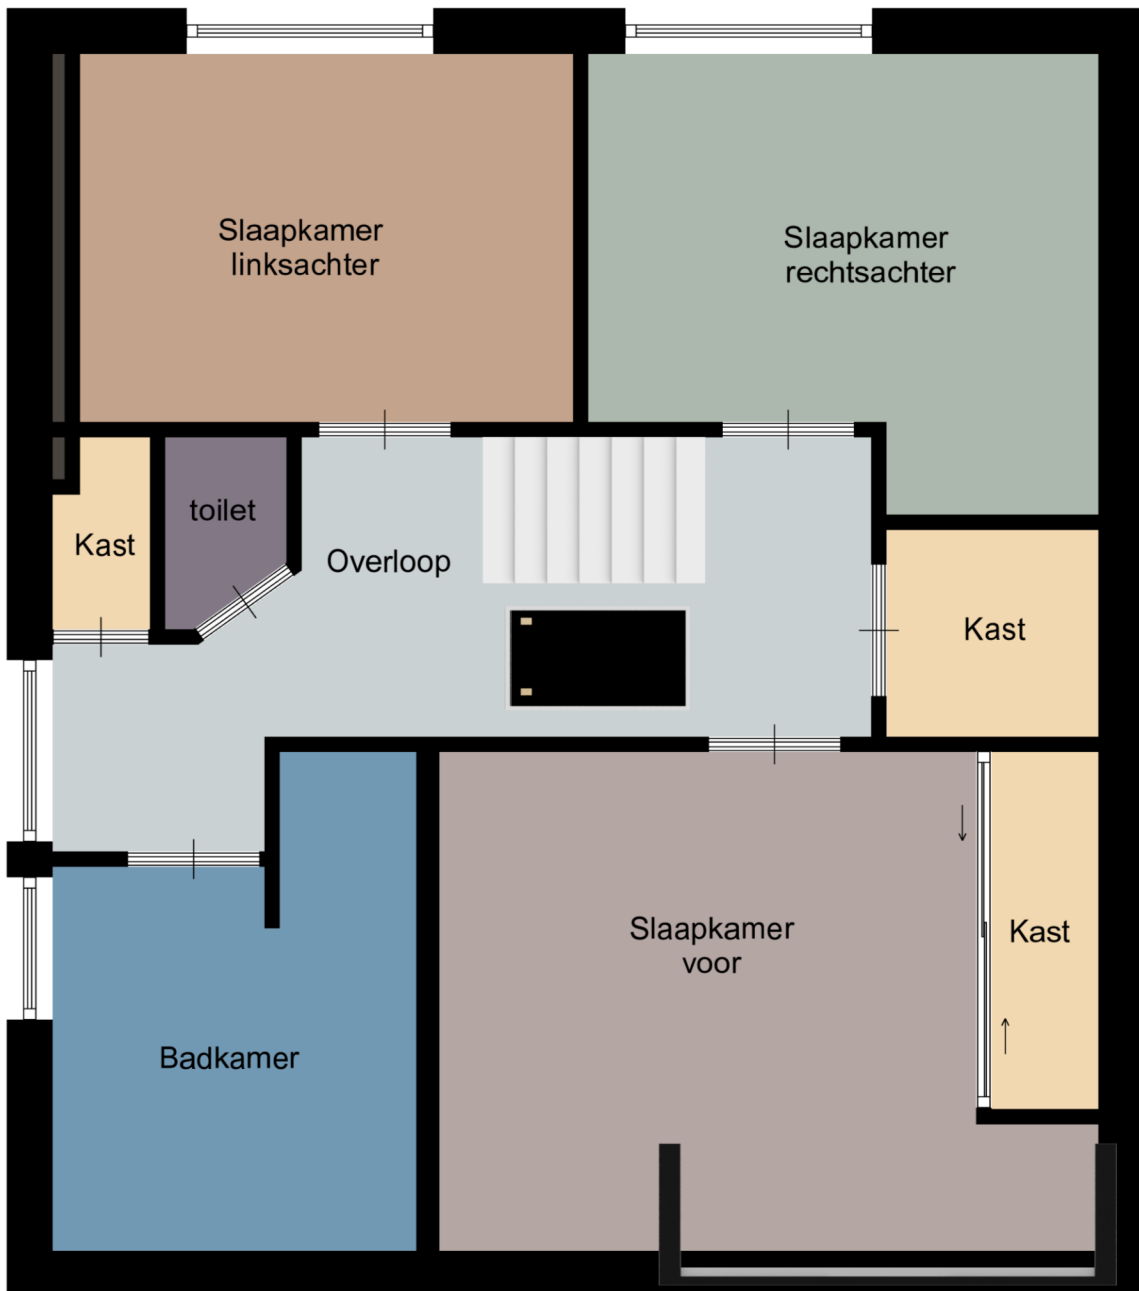

Aan de maatvoering in deze plattegrond kunnen geen rechten worden ontleend.

Sanitair en/of keuken zijn globaal ingetekend en kunnen verschillen met de werkelijkheid.

De plattegronden zijn opgesteld voor indicatieve doeleinden.

← 3.22 m → ← 3.33 m →

← 2.37 m → ← 4.30 m →