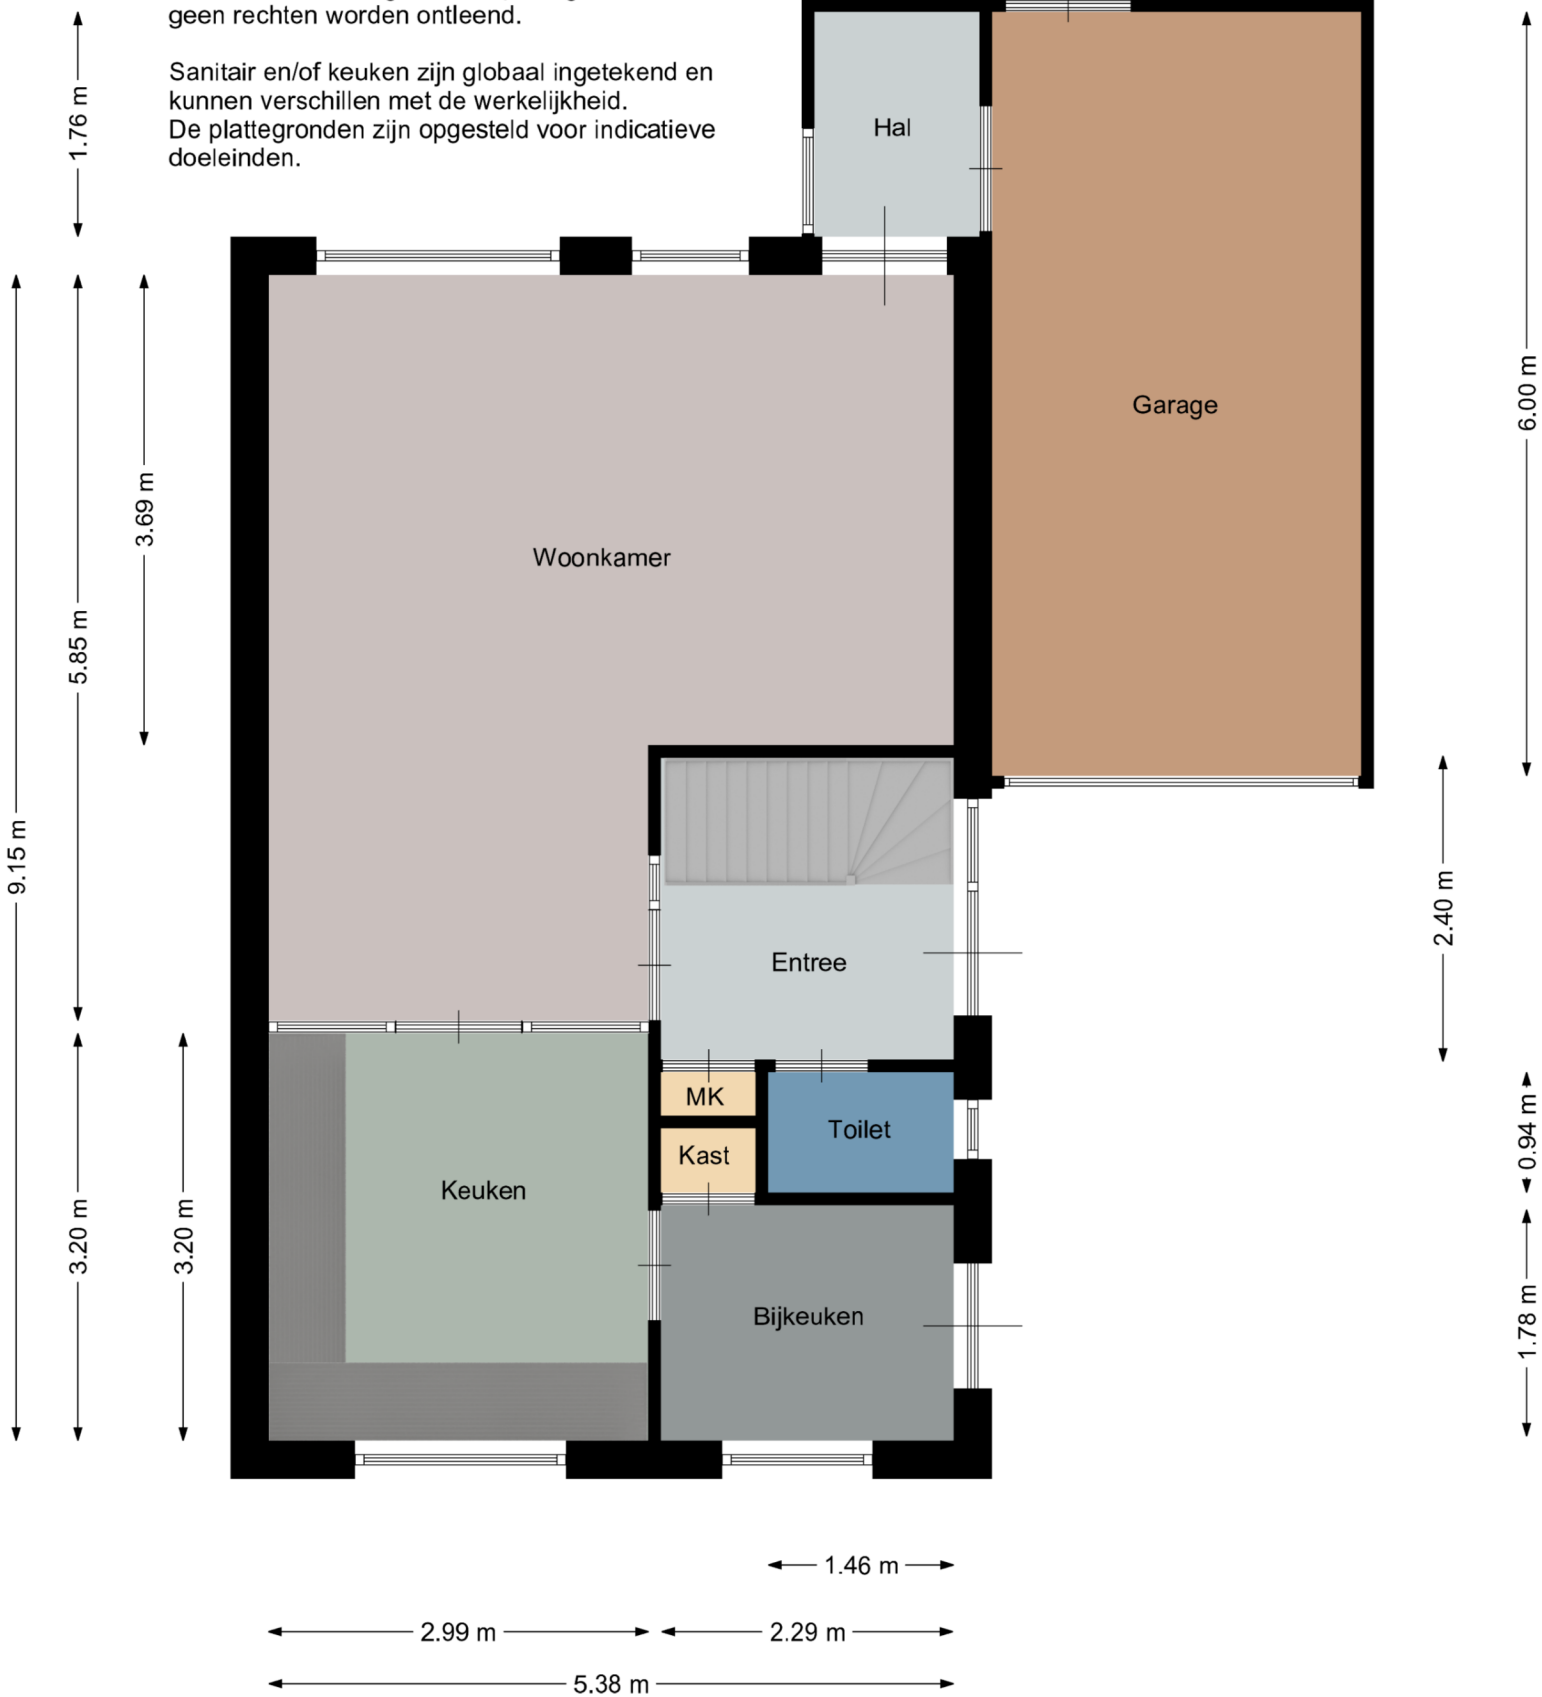

4.19 m 1.30 m 2.90 m

Aan de maatvoering in deze plattegrond kunnen geen rechten worden ontleend.

Sanitair en/of keuken zijn globaal ingetekend en kunnen verschillen met de werkelijkheid. De plattegronden zijn opgesteld voor indicatieve doeleinden.

Aan de maatvoering in deze plattegrond kunnen geen rechten worden ontleend.

Sanitair en/of keuken zijn globaal ingetekend en kunnen verschillen met de werkelijkheid.

De plattegronden zijn opgesteld voor indicatieve doeleinden.