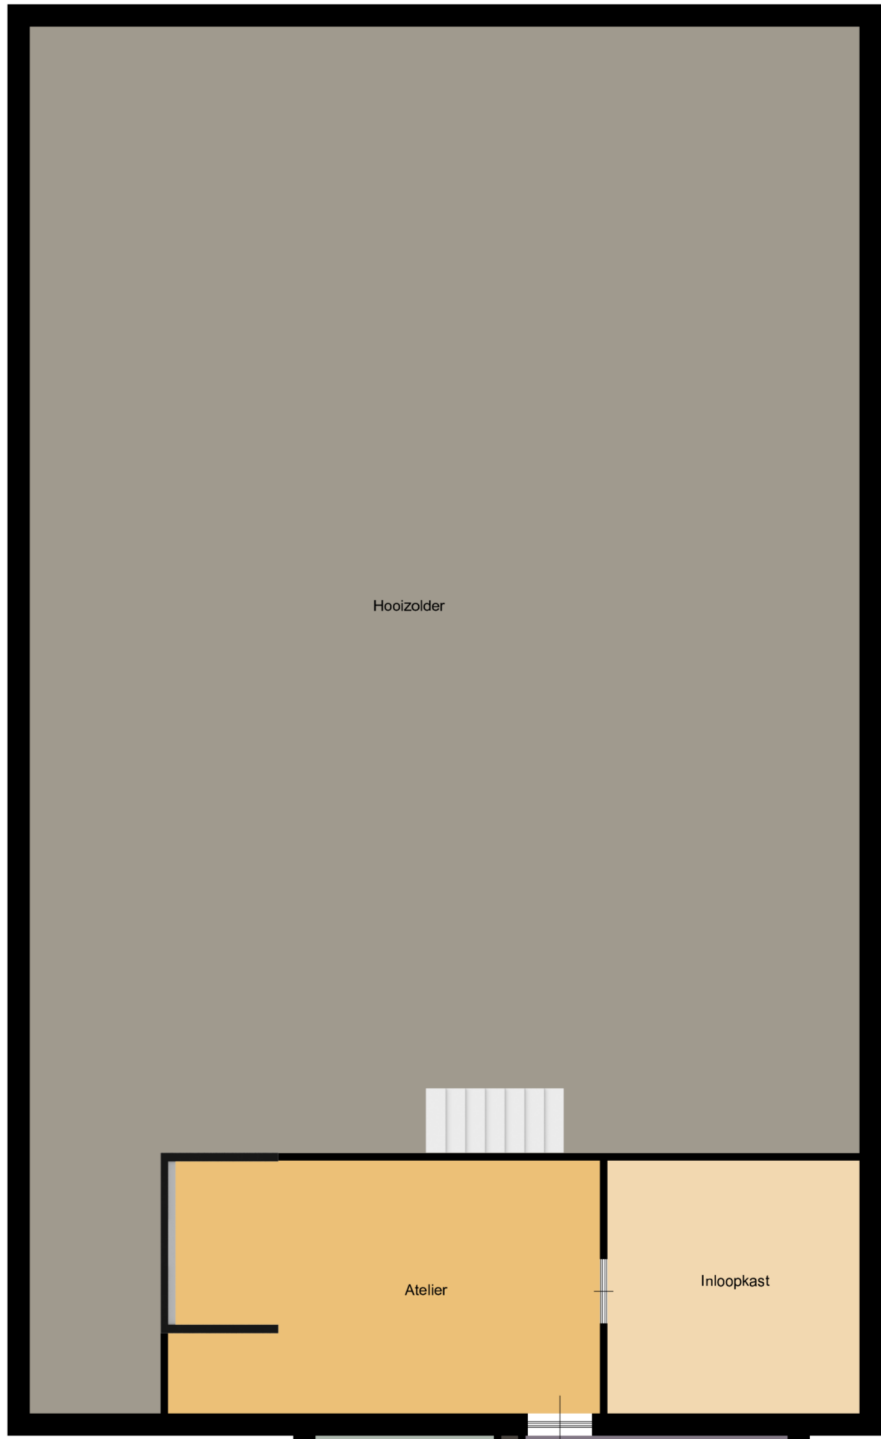

Aan de maatscheping in deze plattengrond kunnen geen rechten worden ontleend.
 Schakel en/of keulen zijn globaal ingekend en kunnen afwijken van de werkelijkheid.
 De plattengrond is met zorg samengesteld.
 Te allen tijde de maten nemen in het werk.

← 11.16 m →

18.76 m

3.40 m

4.10 m

2.25 m

2.37 m

3.82 m

Aan de maatvoering in deze plattegrond kunnen geen rechten worden ontleend.
Sanitair en/of keuken zijn globaal ingetekend en kunnen verschillen met de werkelijkheid. De plattegronden zijn met zorg samengesteld.
Te allen tijde de maten nameten in het werk.