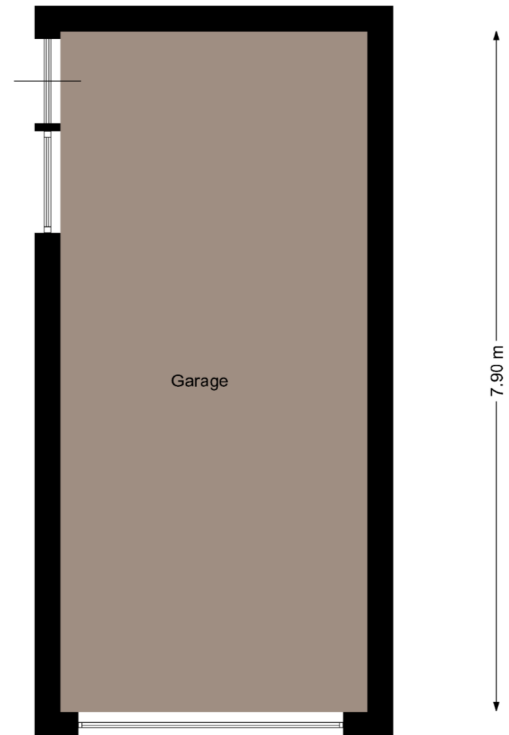

Te allen tijde de maten nameten in het werk.

← 1.57 m →    ← 2.62 m →

← 3.57 m →

← 2.48 m →

← 4.17 m →

← 3.57 m →

Aan de maatvoering in deze plattegrond kunnen geen rechten worden ontleend.

Sanitair en/of keuken zijn globaal ingetekend en kunnen verschillen met de werkelijkheid. De plattegronden zijn met zorg samengesteld.

Te allen tijde de maten nameten in het werk.