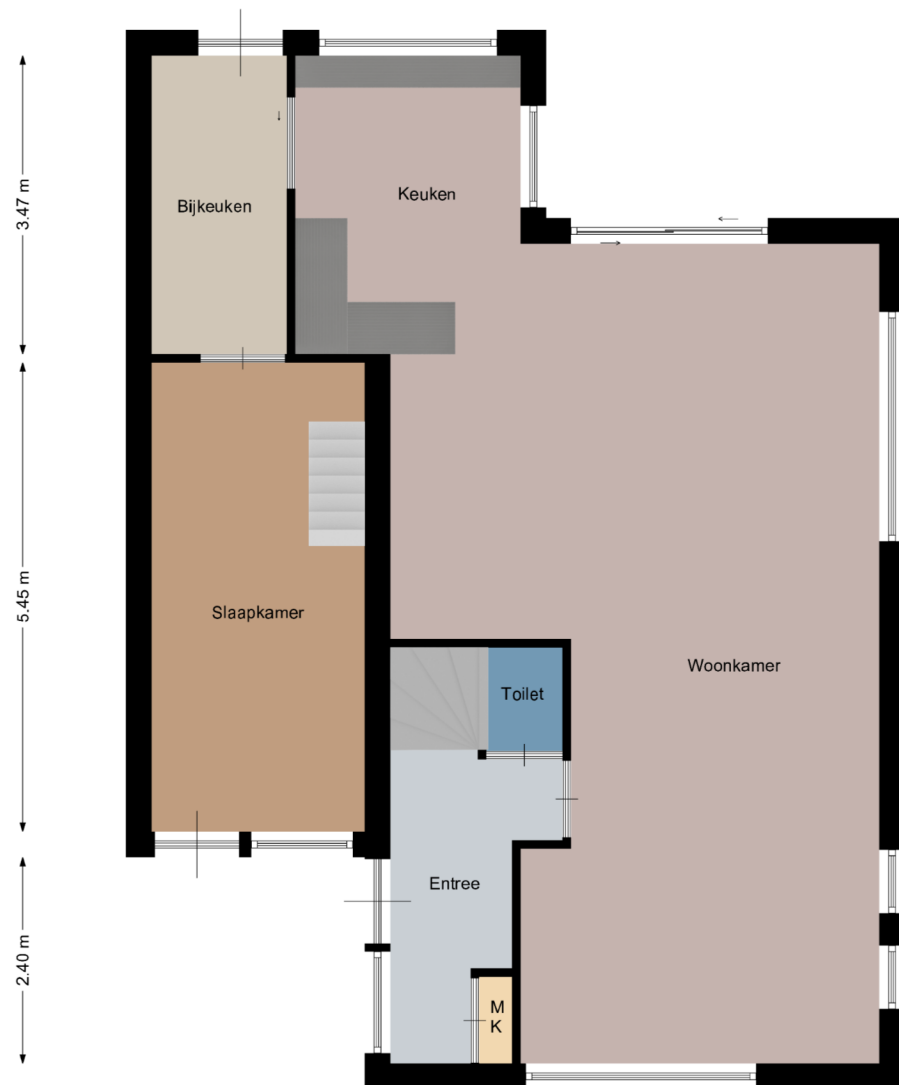

Aan de maatvoering in deze plattegrond kunnen geen rechten worden ontleend.

Sanitair en/of keuken zijn globaal ingetekend en kunnen verschillen met de werkelijkheid. De plattegronden zijn met zorg samengesteld.

Te allen tijde de maten nameten in het werk.

← 1.57 m →    ← 2.62 m →

← 3.57 m →

← 2.48 m →

← 4.17 m →

← 3.57 m →

Aan de maatvoering in deze plattegrond kunnen geen rechten worden ontleend.

Sanitair en/of keuken zijn globaal ingetekend en kunnen verschillen met de werkelijkheid. De plattegronden zijn met zorg samengesteld.

Te allen tijde de maten nameten in het werk.