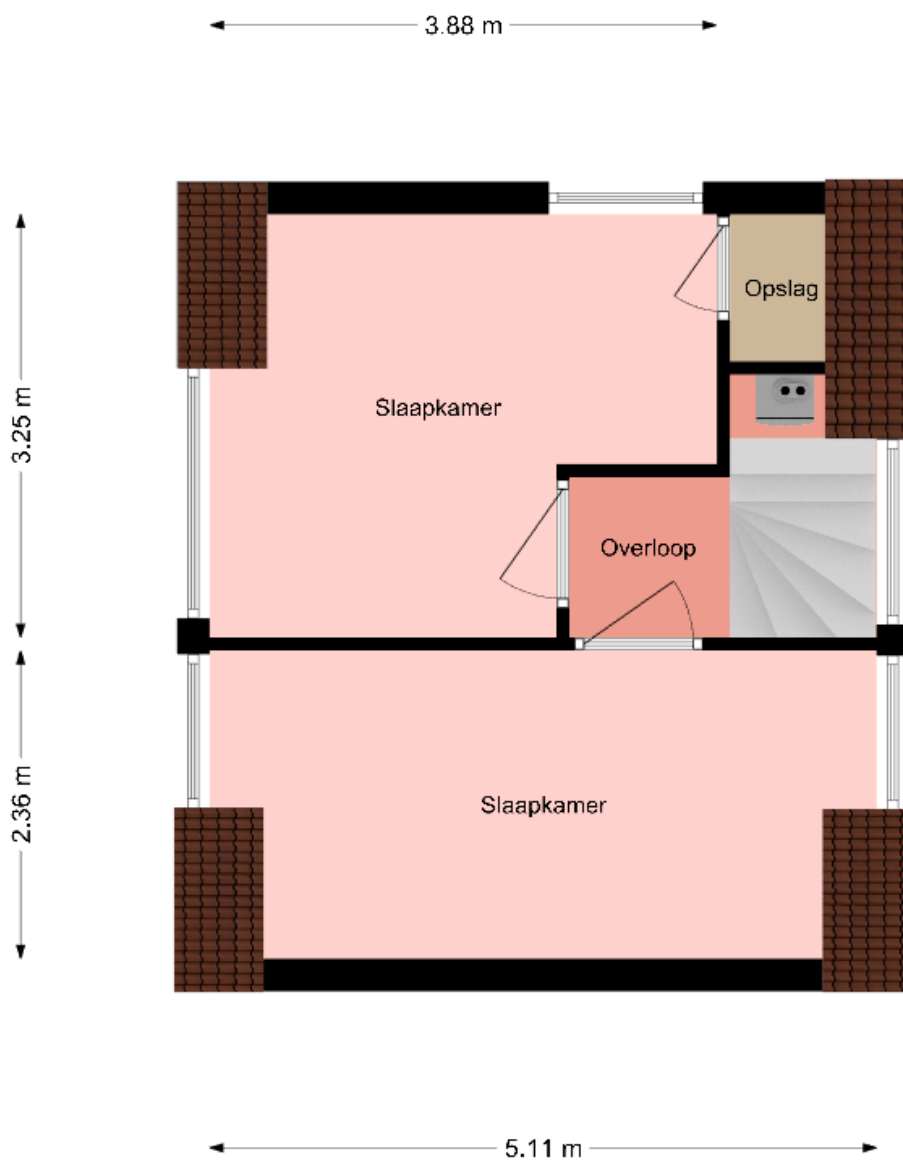

## 1<sup>ste</sup> verdieping

De gegeven maten en afbeeldingen zijn indicatief. Hier kunnen geen rechten aan worden ontleend.

**Krieger & Witte Makelaars**

Sperwer 1  
3245 VP Sommeldijk  
Nederland

**Telefoonnummer Kantoor:**