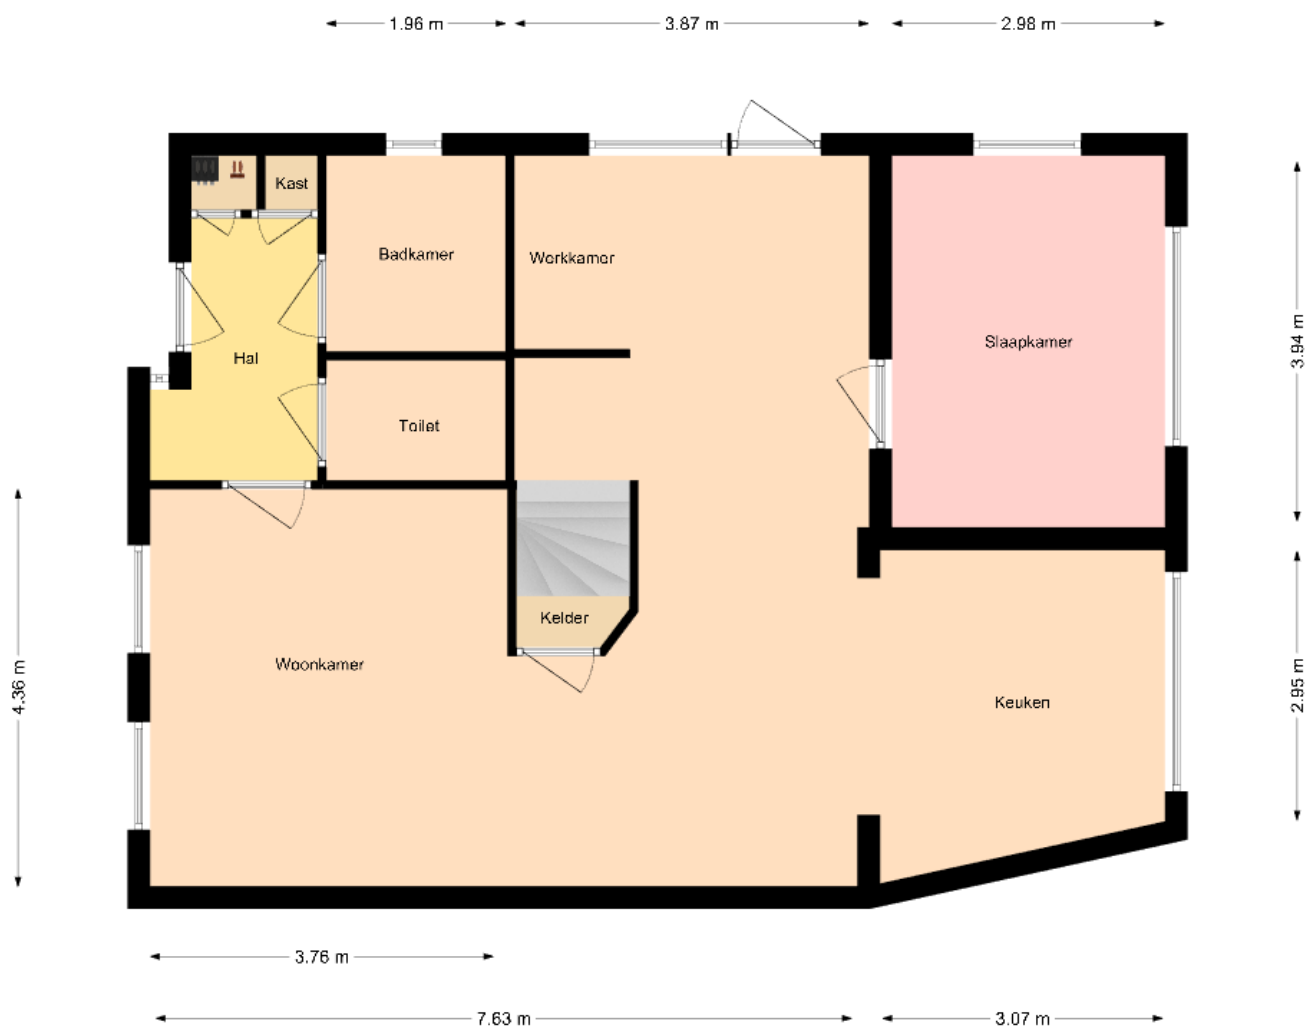

Begane grond

De gegeven maten en afbeeldingen zijn indicatief. Hier kunnen geen rechten aan worden ontleend.

Krieger & Witte Makelaars
Sperwer 1
3245 VP Sommelsdijk
Nederland

Telefoonnummer Kantoor:
0187-218008
Emailadres:
info@kwmakelaars.nl