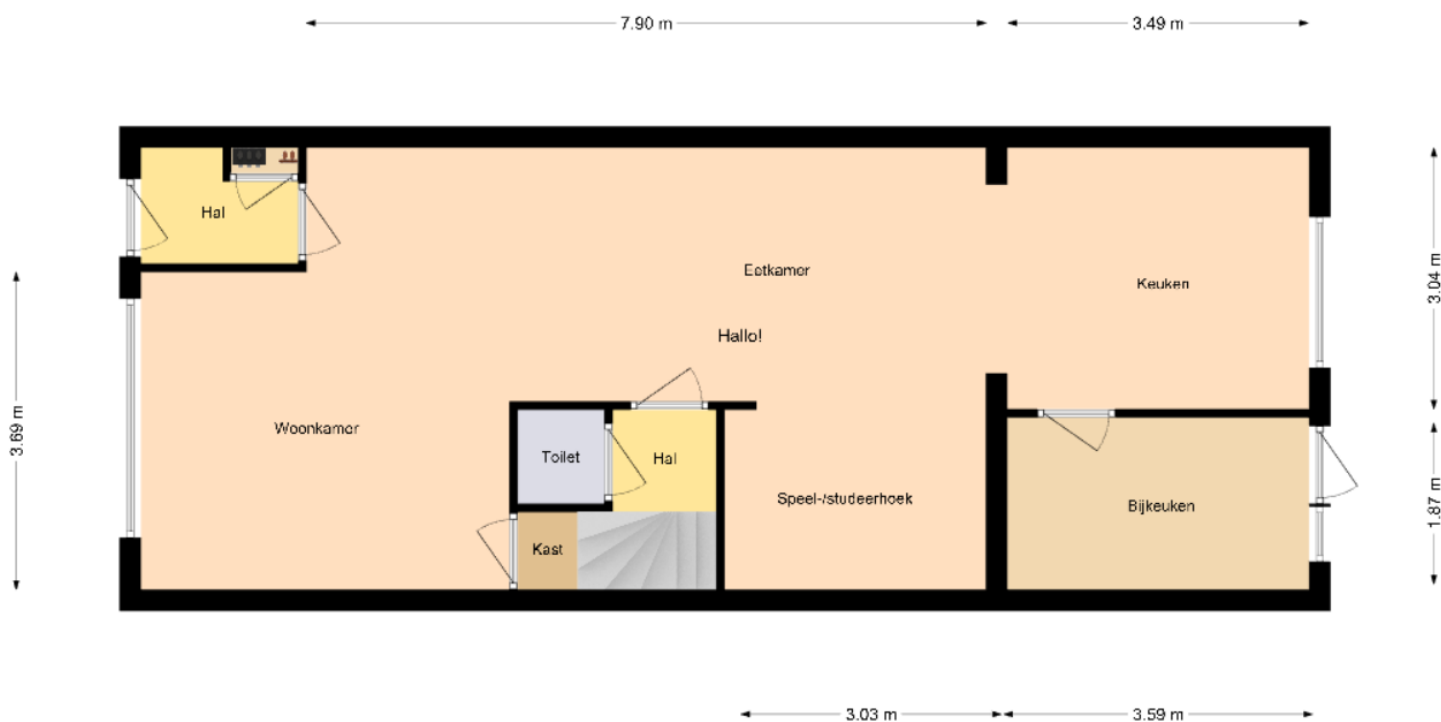

Begane grond

De gegeven maten en afbeeldingen zijn indicatief. Hier kunnen geen rechten aan worden ontleend.

Krieger & Witte Makelaars

Sperwer 1
3245 VP Sommeldijk
Nederland

Telefoonnummer Kantoor:

06-24194321