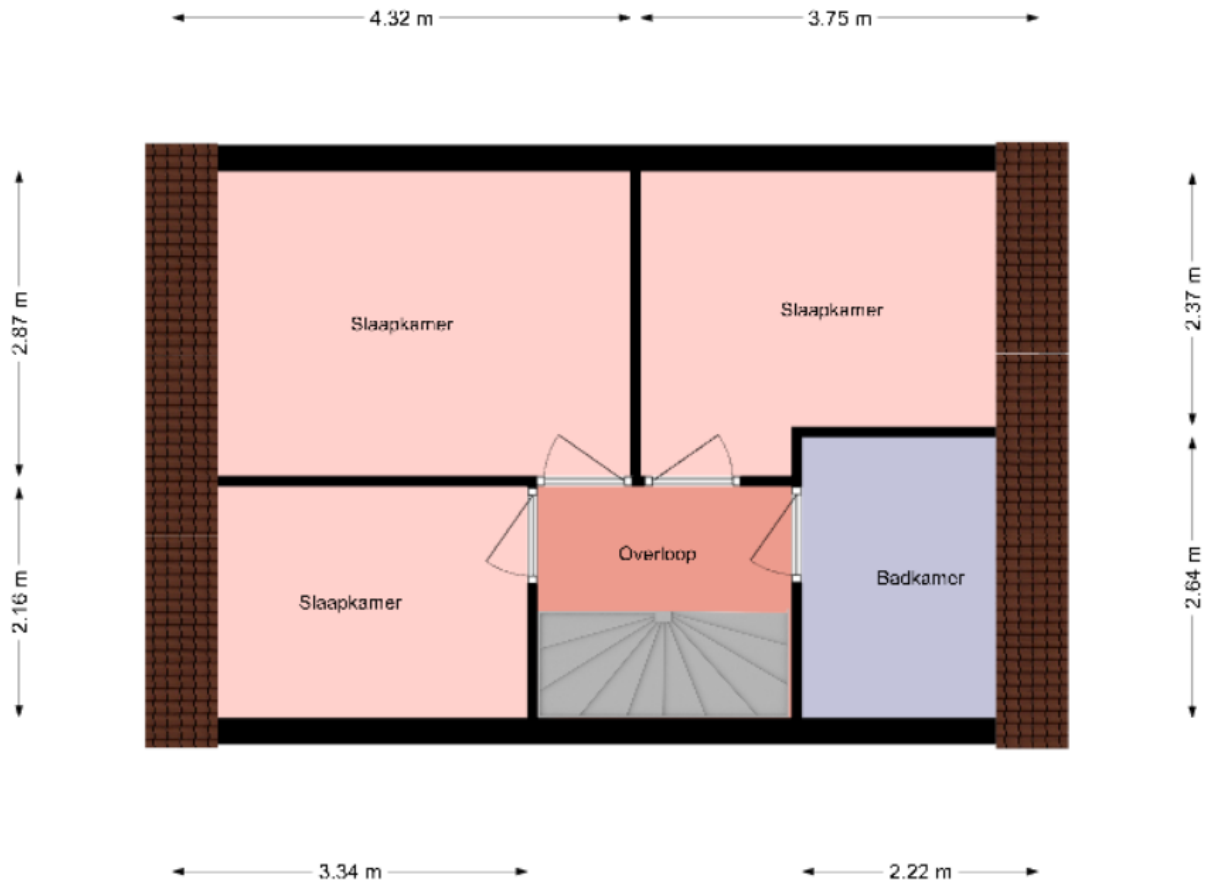

1ste verdieping

De gegeven maten en afbeeldingen zijn indicatief. Hier kunnen geen rechten aan worden ontleend.

Krieger & Witte Makelaars
Sperwer 1
3245 VP Sommelsdijk
Nederland

Telefoonnummer Kantoor:
06-24194321
Emailadres:
info@kwmakelaars.nl