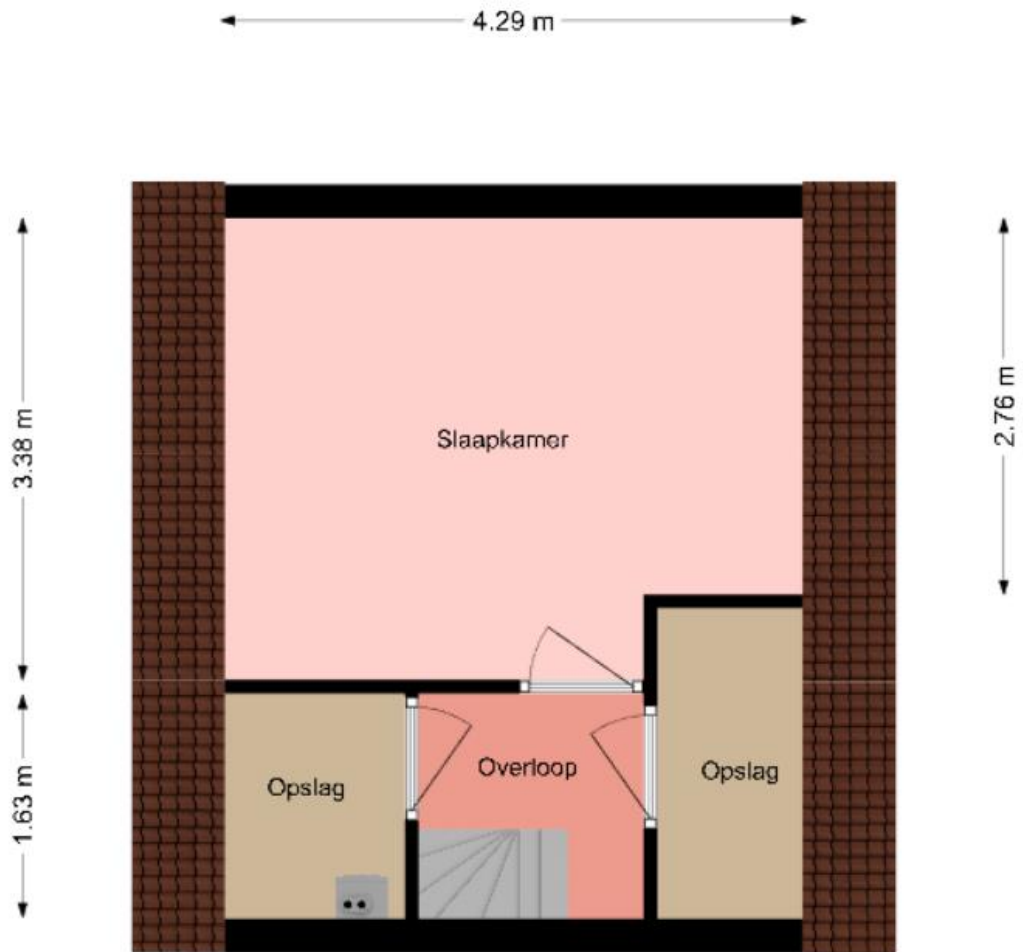

2de verdieping

De gegeven maten en afbeeldingen zijn indicatief. Hier kunnen geen rechten aan worden ontleend.

Krieger & Witte Makelaars

Sperwer 1
3245 VP Sommelsdijk
Nederland

Telefoonnummer Kantoor:

06-24194321

Emailadres:

info@kwmakelaars.nl